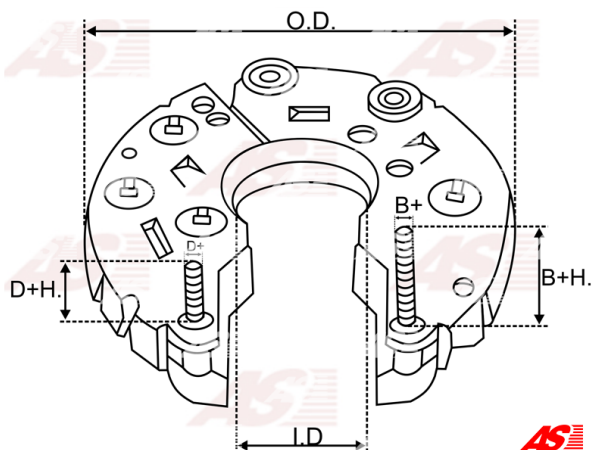

Data

AS index	ARC6010
Kategória	Usmerňovače pre alternátory
Výrobca	AS-PL
Náhrada za	Denso

Vlastnosti produktu

B+	27.5
B+thread	M6
Vonkajší priemer	113
Mounting dist.	65
Diode Amp.	50
Diodes	8

Referenčné číslo (18)