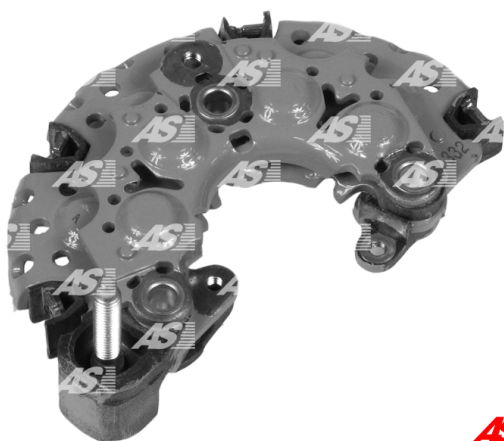

Data

AS index	ARC6010
Kategória	Usmerňovače pre alternátory
Výrobca	AS-PL
Náhrada za	Denso

Vlastnosti produktu

B+	27.5
B+thread	M6
Vonkajší priemer	113
Mounting dist.	65
Diode Amp.	50
Diodes	8

Referenčné číslo (18)

Number	Výrobca
135416	CARGO
CRC40102AS	CASCO
CQ1080420	CQ
021580-4020	DENSO
021580-4820	DENSO
021580-5260	DENSO
RN-02	MOBILETRON
81110883	POWERMAX
1103-010RS	RS
REC-613	UNIPOINT
31-8207	WAI / TRANSCO
31-8210	WAI / TRANSCO
INR727	WAI / TRANSCO
INR728	WAI / TRANSCO
INR728P	WAI / TRANSCO
INR728PAL	WAI / TRANSCO
INR734	WAI / TRANSCO
RTF49855	WOODAUTO

Využitie

CHRYSLER

Referenčné číslo	Výrobca
52335608	CHRYSLER
5233599	CHRYSLER
5233660	CHRYSLER
5234651	CHRYSLER

DENSO

Referenčné číslo	Výrobca
1002114000	DENSO
1002117960	DENSO
1012117960	DENSO
1210002430	DENSO
1210004000	DENSO
1210004010	DENSO
1210004030	DENSO
1210004040	DENSO
1210004050	DENSO
1210004060	DENSO
1210004070	DENSO
1210004080	DENSO
1210004090	DENSO
1210004100	DENSO
1210004120	DENSO
1210004130	DENSO
1210004150	DENSO
1210004151	DENSO
1210004160	DENSO
1210004161	DENSO
1210004170	DENSO
1210004171	DENSO
1210004210	DENSO
1210004280	DENSO
1210004300	DENSO
1210004301	DENSO
1210004320	DENSO
1210004330	DENSO
1210004331	DENSO