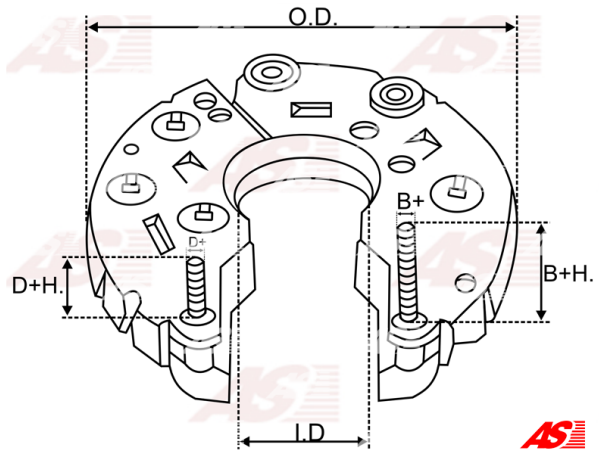

Data

AS index	ARC6010
Kategória	Usmerňovače pre alternátory
Výrobca	AS-PL
Náhrada za	Denso

Vlastnosti produktu

B+	27.5
B+thread	M6
Vonkajší priemer	113
Mounting dist.	65
Diode Amp.	50
Diodes	8

Referenčné číslo (18)

Number	Výrobca
135416	CARGO
CRC40102AS	CASCO
CQ1080420	CQ
021580-4020	DENSO
021580-4820	DENSO
021580-5260	DENSO
RN-02	MOBILETRON
81110883	POWERMAX
1103-010RS	RS
REC-613	UNIPOINT
31-8207	WAI / TRANSCO
31-8210	WAI / TRANSCO
INR727	WAI / TRANSCO
INR728	WAI / TRANSCO
INR728P	WAI / TRANSCO
INR728PAL	WAI / TRANSCO
INR734	WAI / TRANSCO
RTF49855	WOODAUTO