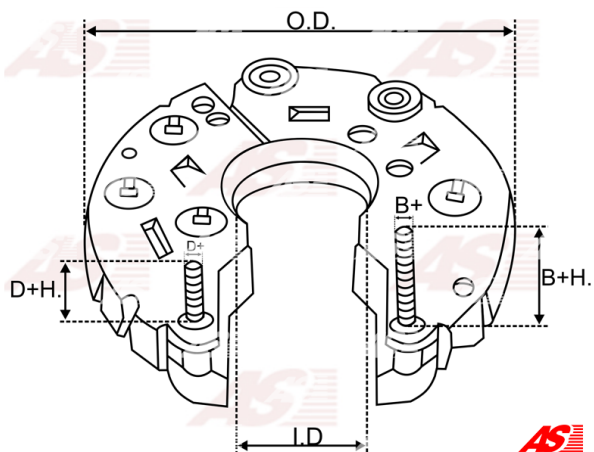

Data

AS index	ARC6011
Kategória	Usmerňovače pre alternátory
Výrobca	AS-PL
Náhrada za	Denso

Vlastnosti produktu

B+	26.5
B+thread	M6
Vonkajší priemer	103
Mounting dist.	65
Diode Amp.	50
Diodes	8

Referenčné číslo (17)

Number	Výrobca
135417	CARGO
500353	CIVIC/DA PARTS
CQ1080292	CQ
021580-3640	DENSO
021580-4660	DENSO
021580-4670	DENSO
021580-4840	DENSO
86-058	PAN PACIFIC
1103-011RS	RS
27357-74260	TOYOTA
REC-636	UNIPOINT
REC-649	UNIPOINT
31-8204	WAI / TRANSCO
31-8208	WAI / TRANSCO
31-8208-1	WAI / TRANSCO
INR729	WAI / TRANSCO
RTF49853	WOODAUTO