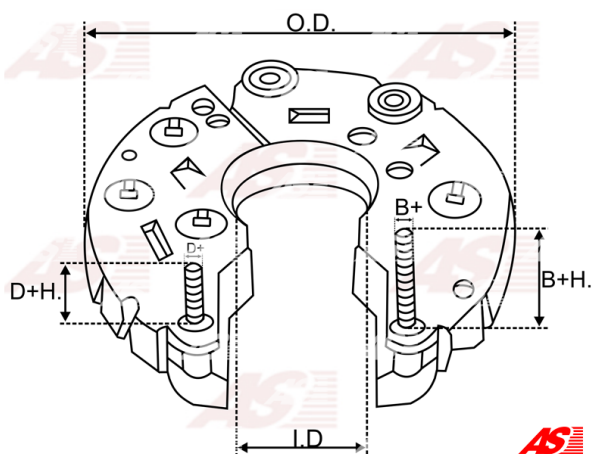

Data

| | |
|------------|-----------------------------|
| AS index | ARC6012 |
| Kategória | Usmerňovače pre alternátory |
| Výrobca | AS-PL |
| Náhrada za | Denso |

Vlastnosti produktu

| | |
|------------------|------|
| B+ | 19 |
| B+thread | M6 |
| Vonkajší priemer | 103 |
| Vnútorý priemer | 30.5 |
| Mounting dist. | 65 |
| Diode Amp. | 50 |
| Diodes | 8 |

Referenčné číslo (29)

| Number | Výrobca |
|---------------|----------------|
| RFX2005 | ASHDOWN INGRAM |
| 133672 | CARGO |
| 500355 | CIVIC/DA PARTS |
| 012580-4510 | DENSO |
| 012580-4630 | DENSO |
| 012580-4760 | DENSO |
| 021580-3660 | DENSO |
| 021580-3830 | DENSO |
| 021580-4030 | DENSO |
| 021580-4080 | DENSO |
| 021580-4480 | DENSO |
| 021580-4510 | DENSO |
| 021580-4630 | DENSO |
| 021580-4760 | DENSO |
| 021580-5160 | DENSO |
| 021580-5810 | DENSO |
| 31127-PT0-003 | HONDA |
| 139276 | HUCO |
| 86-021 | PAN PACIFIC |
| 1103-012RS | RS |
| 27357-16310 | TOYOTA |
| 27357-55080 | TOYOTA |
| 27357-62040 | TOYOTA |