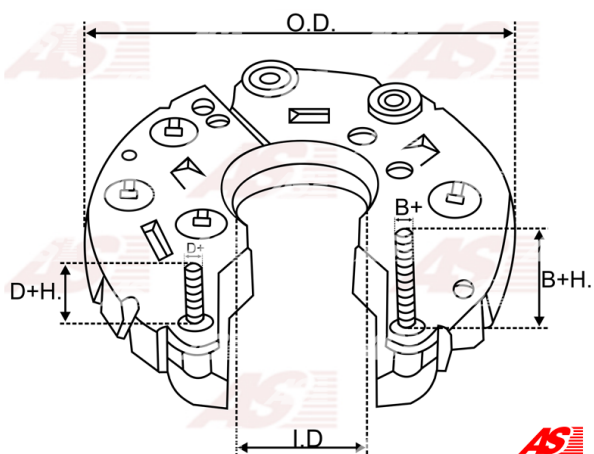

Data

AS index	ARC6012
Kategória	Usmerňovače pre alternátory
Výrobca	AS-PL
Náhrada za	Denso

Vlastnosti produktu

B+	19
B+thread	M6
Vonkajší priemer	103
Vnútorý priemer	30.5
Mounting dist.	65
Diode Amp.	50
Diodes	8