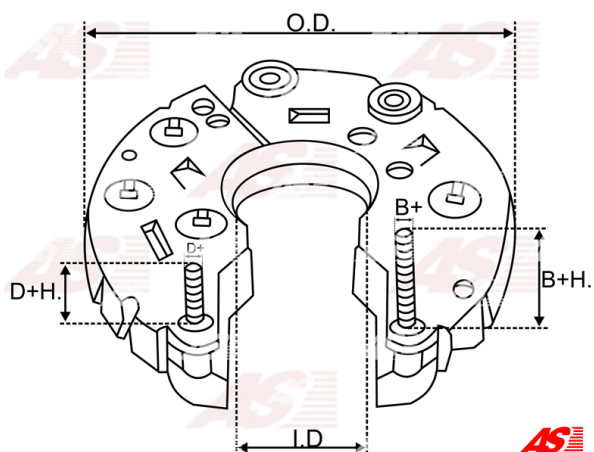

## Vlastnosti produktu

B+	19
B+thread	M6
Vonkajší priemer	103
Vnútorý priemer	30.5
Mounting dist.	65
Diode Amp.	50
Diodes	8