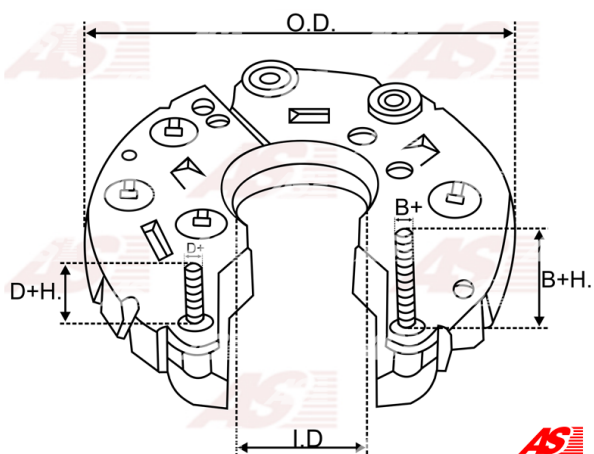

Data

AS index	ARC6012
Kategória	Usmerňovače pre alternátory
Výrobca	AS-PL
Náhrada za	Denso

Vlastnosti produktu

B+	19
B+thread	M6
Vonkajší priemer	103
Vnútný priemer	30.5
Mounting dist.	65
Diode Amp.	50
Diodes	8