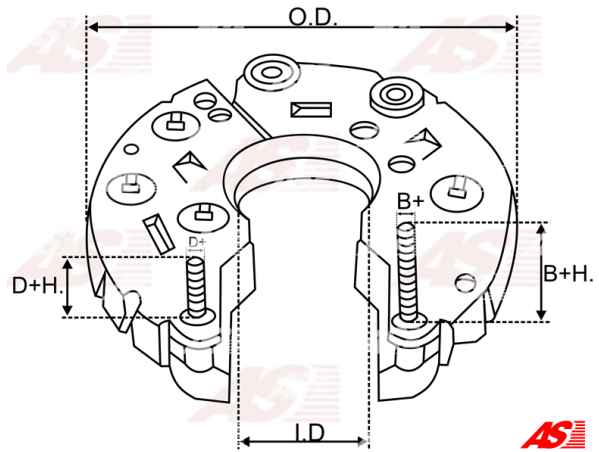

Data

AS index	ARC6014
Kategória	Usmerňovače pre alternátory
Výrobca	AS-PL
Náhrada za	Denso

Vlastnosti produktu

B+	43.5
B+thread	M8
Vonkajší priemer	113
Mounting dist.	65
Diode Amp.	50
Diodes	8

Referenčné číslo (22)

Number	Výrobca
RFX2000	ASHDOWN INGRAM
137874	CARGO
500273	CIVIC/DA PARTS
CQ1080652	CQ
021580-3990	DENSO
021580-4040	DENSO
021580-4100	DENSO
021580-4110	DENSO
021580-4430	DENSO
021580-4610	DENSO
021580-4690	DENSO
021580-5040	DENSO
RN-08	MOBILETRON
RN-11	MOBILETRON
1103-013RS	RS
1103-014RS	RS
REC-614	UNIPOINT
31-8213	WAI / TRANSCO
31-8214	WAI / TRANSCO
INR732	WAI / TRANSCO
INR733	WAI / TRANSCO
RTF49893	WOODAUTO