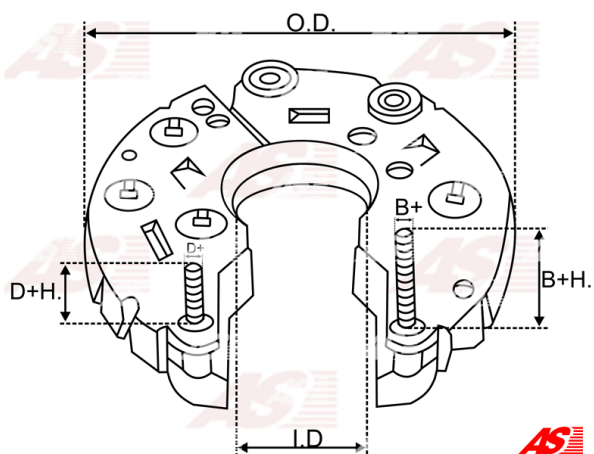

Data

| | |
|------------|-----------------------------|
| AS index | ARC9001 |
| Kategória | Usmerňovače pre alternátory |
| Výrobca | AS-PL |
| Náhrada za | Ford |

Vlastnosti produktu

| | |
|------------------|-------|
| B+ | 15.5 |
| B+thread | M6 |
| Vonkajší priemer | 119.5 |
| Vnútný priemer | 68.5 |
| Mounting dist. | 85 |
| D+ | 17 |
| D+thread | M5 |

Referenčné číslo (15)

| Number | Výrobca |
|------------|---------------|
| 130517 | CARGO |
| C5AZ10304A | FORD |
| D6AZ10304A | FORD |
| GY1327 | FORD |
| 81114097 | POWERMAX |
| 1109-001RS | RS |
| REC-111 | UNIPOINT |
| 31-200-15 | WAI / TRANSCO |
| FR1040 | WAI / TRANSCO |
| FR1046 | WAI / TRANSCO |
| FR1070 | WAI / TRANSCO |
| FR1080 | WAI / TRANSCO |
| FR1083 | WAI / TRANSCO |
| FR1085 | WAI / TRANSCO |
| RTF39956 | WOODAUTO |