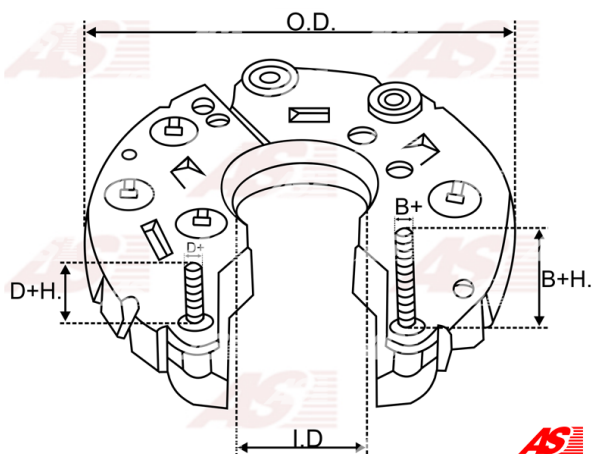

Data

AS index	ARC9007
Kategória	Usmerňovače pre alternátory
Výrobca	AS-PL
Náhrada za	Ford

Vlastnosti produktu

B+	19
B+thread	M6
Vonkajší priemer	139.5
Vnútorný priemer	48.5
Mounting dist.	19
D+	M5
Diode Amp.	50
Diodes	6

Referenčné číslo (26)

Number	Výrobca
131430	CARGO
D3VY10304A	FORD
D4VY10304A	FORD
E2HZ10304B	FORD
E9DZ10304A	FORD
F0HZ10304A	FORD
GY1302	FORD
GY1302A	FORD
GY1302B	FORD
GY1345A	FORD
GY1346	FORD
1109-005RS	RS
31-202	WAI / TRANSCO
31-202-1	WAI / TRANSCO
31-202-2	WAI / TRANSCO
31-202-3	WAI / TRANSCO
31-202-4	WAI / TRANSCO
31-202-5	WAI / TRANSCO
31-202-6	WAI / TRANSCO
31-202-7	WAI / TRANSCO
31-202-8	WAI / TRANSCO
FR1280	WAI / TRANSCO