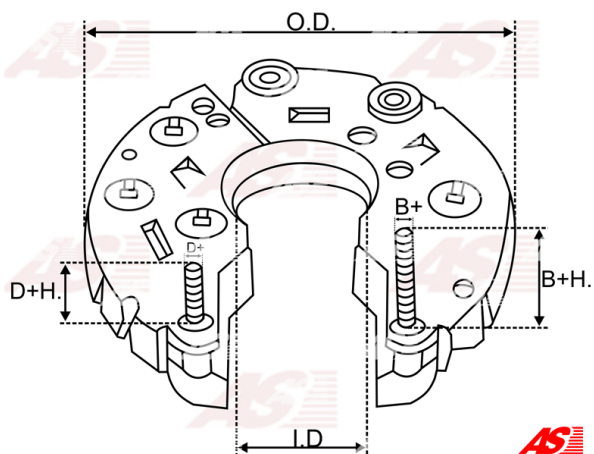

Data

AS index	ARC9007
Kategória	Usmerňovače pre alternátory
Výrobca	AS-PL
Náhrada za	Ford

Vlastnosti produktu

B+	19
B+thread	M6
Vonkajší priemer	139.5
Vnútorý priemer	48.5
Mounting dist.	19
D+	M5
Diode Amp.	50
Diodes	6

Referenčné číslo (26)

Number	Výrobca
131430	CARGO
D3VY10304A	FORD
D4VY10304A	FORD
E2HZ10304B	FORD
E9DZ10304A	FORD
F0HZ10304A	FORD
GY1302	FORD
GY1302A	FORD
GY1302B	FORD
GY1345A	FORD
GY1346	FORD
1109-005RS	RS
31-202	WAI / TRANSCO
31-202-1	WAI / TRANSCO
31-202-2	WAI / TRANSCO
31-202-3	WAI / TRANSCO
31-202-4	WAI / TRANSCO
31-202-5	WAI / TRANSCO
31-202-6	WAI / TRANSCO
31-202-7	WAI / TRANSCO
31-202-8	WAI / TRANSCO
FR1280	WAI / TRANSCO