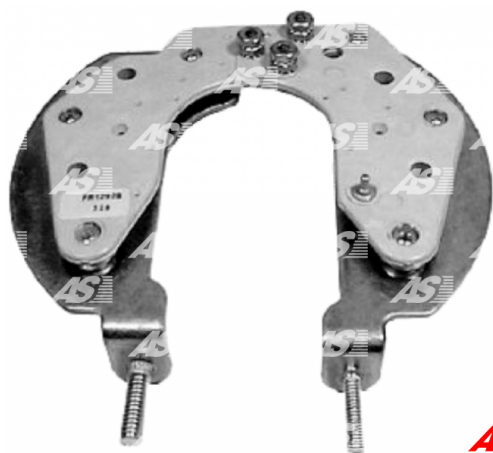

Data

AS index	ARC9007
Kategória	Usmerňovače pre alternátory
Výrobca	AS-PL
Náhrada za	Ford

Vlastnosti produktu

B+	19
B+thread	M6
Vonkajší priemer	139.5
Vnútorný priemer	48.5
Mounting dist.	19
D+	M5
Diode Amp.	50
Diodes	6

Referenčné číslo (26)

Number	Výrobca
131430	CARGO
D3VY10304A	FORD
D4VY10304A	FORD
E2HZ10304B	FORD
E9DZ10304A	FORD
F0HZ10304A	FORD
GY1302	FORD
GY1302A	FORD
GY1302B	FORD
GY1345A	FORD
GY1346	FORD
1109-005RS	RS
31-202	WAI / TRANSCO
31-202-1	WAI / TRANSCO
31-202-2	WAI / TRANSCO
31-202-3	WAI / TRANSCO
31-202-4	WAI / TRANSCO
31-202-5	WAI / TRANSCO
31-202-6	WAI / TRANSCO
31-202-7	WAI / TRANSCO
31-202-8	WAI / TRANSCO
FR1280	WAI / TRANSCO

FR1290	WAI / TRANPO
FR1292	WAI / TRANPO
FR1292B	WAI / TRANPO
RTF39959	WOODAUTO

Využitie

BOSCH

Referenčné číslo	Výrobca
0120485026	BOSCH

FORD

Referenčné číslo	Výrobca
D4ZF10300CA	FORD
D5OF10300AA	FORD
D5ZF10300BA	FORD
D7UF10300CA	FORD
D8VF10300BA	FORD
D9AF10300AA	FORD
D9UF10300GA	FORD
E3UF10300AB	FORD
E5VF10300AA	FORD
E7DF10300EA	FORD
E7DF10300EB	FORD
E8DF10300CA	FORD
E8DF10300DA	FORD
F0UU10300AA	FORD
F0UU10300BA	FORD
GL216	FORD
GL218	FORD