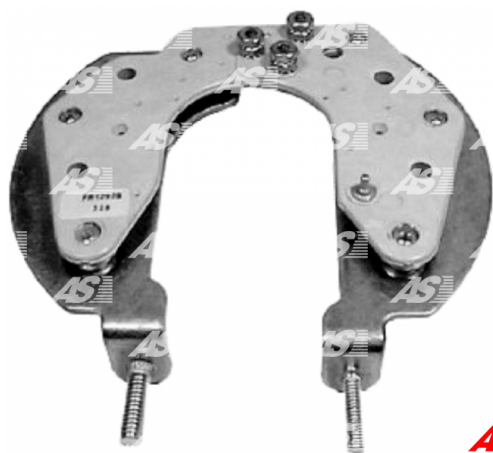

Data

AS index	ARC9007
Kategória	Usmerňovače pre alternátory
Výrobca	AS-PL
Náhrada za	Ford

Vlastnosti produktu

B+	19
B+thread	M6
Vonkajší priemer	139.5
Vnútorý priemer	48.5
Mounting dist.	19
D+	M5
Diode Amp.	50
Diodes	6

Referenčné číslo (26)

Number	Výrobca
131430	CARGO
D3VY10304A	FORD
D4VY10304A	FORD
E2HZ10304B	FORD
E9DZ10304A	FORD
F0HZ10304A	FORD
GY1302	FORD
GY1302A	FORD
GY1302B	FORD
GY1345A	FORD
GY1346	FORD
1109-005RS	RS
31-202	WAI / TRANSCO
31-202-1	WAI / TRANSCO
31-202-2	WAI / TRANSCO
31-202-3	WAI / TRANSCO
31-202-4	WAI / TRANSCO
31-202-5	WAI / TRANSCO
31-202-6	WAI / TRANSCO
31-202-7	WAI / TRANSCO
31-202-8	WAI / TRANSCO
FR1280	WAI / TRANSCO

FR1290	WAI / TRANPO
FR1292	WAI / TRANPO
FR1292B	WAI / TRANPO
RTF39959	WOODAUTO

Využitie

BOSCH

Referenčné číslo	Výrobca
0120485026	BOSCH

FORD

Referenčné číslo	Výrobca
D4ZF10300CA	FORD
D5OF10300AA	FORD
D5ZF10300BA	FORD
D7UF10300CA	FORD
D8VF10300BA	FORD
D9AF10300AA	FORD
D9UF10300GA	FORD
E3UF10300AB	FORD
E5VF10300AA	FORD
E7DF10300EA	FORD
E7DF10300EB	FORD
E8DF10300CA	FORD
E8DF10300DA	FORD
F0UU10300AA	FORD
F0UU10300BA	FORD
GL216	FORD
GL218	FORD