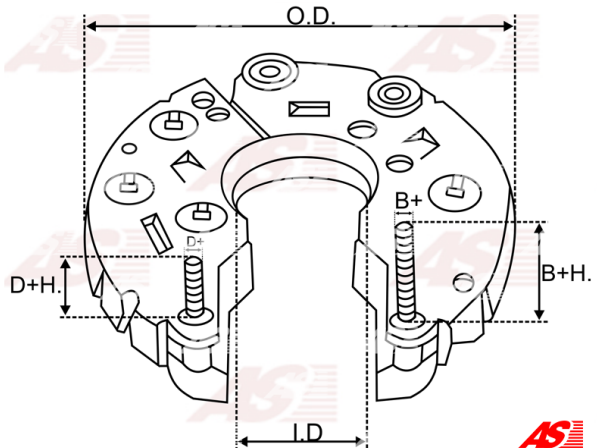

Data

AS index	ARC9009
Kategória	Usmerňovače pre alternátory
Výrobca	AS-PL
Náhrada za	Ford

Vlastnosti produktu

Vonkajší priemer	65.5
Mounting dist.	53
Diode Amp.	50
Diodes	6

Referenčné číslo (26)

Number	Výrobca
137048	CARGO
CQ1080197	CQ
CQ1080728	CQ
CQ1081144	CQ
E43Z10304A	FORD
E6DZ10304	FORD
E6DZ10304A	FORD
GY1351	FORD
GY1360	FORD
RF-01	MOBILETRON
RF-02	MOBILETRON
81113115	POWERMAX
1109-006RS	RS
REC-F11	UNIPOINT
REC-F11H	UNIPOINT
REC-F12	UNIPOINT
31-206	WAI / TRANSPO
31-215	WAI / TRANSPO
FR192	WAI / TRANSPO
FR192BBS	WAI / TRANSPO
FR192BBS-B90	WAI / TRANSPO
FR192HD	WAI / TRANSPO
FR192PXD	WAI / TRANSPO
FR192PXD-B120	WAI / TRANSPO
FR192XHD	WAI / TRANSPO
RTF39841	WOODAUTO

Využitie

FORD

Referenčné číslo	Výrobca
E43F10300EA	FORD
E43F10300PA	FORD
E43Z10304A	FORD
E53F10300DA	FORD
E53F10300EA	FORD
E53F10300GA	FORD
E57F10300AA	FORD
E57F10300BA	FORD
E59F10300DA	FORD
E67F10300CA	FORD
E6AF10300AA	FORD
E6DF10300BA	FORD
E6DZ10304A	FORD
E6EF10300EA	FORD
E6EF10300GA	FORD
E6TF10300CA	FORD
E6UF10300AA	FORD
E6ZF10300CA	FORD
E73F10300BA	FORD
E79F10300BA	FORD
E7EF10300GA	FORD
E7TF10300BA	FORD
E7TF10300LA	FORD
E7TF10300SA	FORD
E7ZF10300BA	FORD
E8TF10300CA	FORD
E97F10300AB	FORD
E99F10300AB	FORD
E9EF10300AA	FORD
E9EF10300BA	FORD
F09F10300AA	FORD
F09F10300BA	FORD
F0EU10300AA	FORD
F0PZ10346A	FORD
F0TU10300HA	FORD
GY1351	FORD
GY1360	FORD