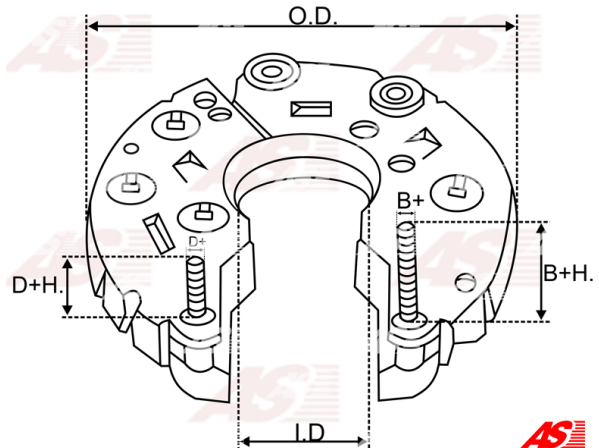

Data

AS index	ARC9009
Kategória	Usmerňovače pre alternátory
Výrobca	AS-PL
Náhrada za	Ford

Vlastnosti produktu

Vonkajší priemer	65.5
Mounting dist.	53
Diode Amp.	50
Diodes	6

Referenčné číslo (26)

Number	Výrobca
137048	CARGO
CQ1080197	CQ
CQ1080728	CQ
CQ1081144	CQ
E43Z10304A	FORD
E6DZ10304	FORD
E6DZ10304A	FORD
GY1351	FORD
GY1360	FORD
RF-01	MOBILETRON
RF-02	MOBILETRON
81113115	POWERMAX
1109-006RS	RS
REC-F11	UNIPOINT
REC-F11H	UNIPOINT
REC-F12	UNIPOINT
31-206	WAI / TRANSPO
31-215	WAI / TRANSPO
FR192	WAI / TRANSPO
FR192BBS	WAI / TRANSPO
FR192BBS-B90	WAI / TRANSPO
FR192HD	WAI / TRANSPO
FR192PXD	WAI / TRANSPO
FR192PXD-B120	WAI / TRANSPO
FR192XHD	WAI / TRANSPO
RTF39841	WOODAUTO

Využitie

FORD

Referenčné číslo	Výrobca
E43F10300EA	FORD
E43F10300PA	FORD
E43Z10304A	FORD
E53F10300DA	FORD
E53F10300EA	FORD
E53F10300GA	FORD
E57F10300AA	FORD
E57F10300BA	FORD
E59F10300DA	FORD
E67F10300CA	FORD
E6AF10300AA	FORD
E6DF10300BA	FORD
E6DZ10304A	FORD
E6EF10300EA	FORD
E6EF10300GA	FORD
E6TF10300CA	FORD
E6UF10300AA	FORD
E6ZF10300CA	FORD
E73F10300BA	FORD
E79F10300BA	FORD
E7EF10300GA	FORD
E7TF10300BA	FORD
E7TF10300LA	FORD
E7TF10300SA	FORD
E7ZF10300BA	FORD
E8TF10300CA	FORD
E97F10300AB	FORD
E99F10300AB	FORD
E9EF10300AA	FORD
E9EF10300BA	FORD
F09F10300AA	FORD
F09F10300BA	FORD
F0EU10300AA	FORD
F0PZ10346A	FORD
F0TU10300HA	FORD
GY1351	FORD
GY1360	FORD