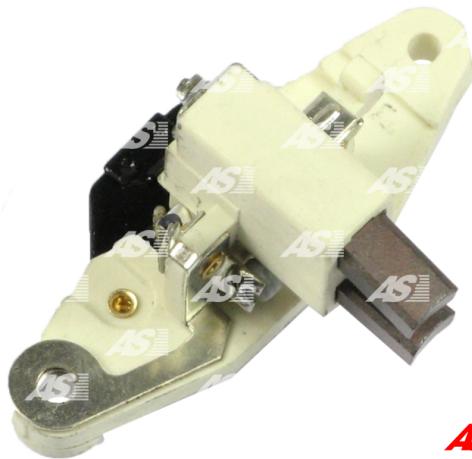

Data

AS index	ARE0003
Kategória	Regulátory pre alternátory
Výrobca	AS-PL
Náhrada za	Bosch

Vlastnosti produktu

Napätie [V]	12
---------------	----

Referenčné číslo (25)

Number	Výrobca
1197311003	BOSCH
1197311007	BOSCH
1197311008	BOSCH
1197311009	BOSCH
1197311022	BOSCH
1197311023	BOSCH
1197311028	BOSCH
1197311035	BOSCH
1197311050	BOSCH
1197311800	BOSCH
2197311022	BOSCH
132980	CARGO
CQ1010198	CQ
19025159	DELCO
130514	HUCO
940038014	MAGNETI MARELLI
VR-B196MH	MOBILETRON
VR-B196NH	MOBILETRON
81111538	POWERMAX
1121-003RS	RS
YR-V16	UNIPOINT
35-9103	WAI / TRANSCO
35-9103-1	WAI / TRANSCO
IB355	WAI / TRANSCO
VRG4643	WOODAUTO

Využitie

BOSCH

Referenčné číslo	Výrobca
0120468009	BOSCH
0120468010	BOSCH
0120468011	BOSCH
0120468012	BOSCH
0120468015	BOSCH
0120468016	BOSCH
0120468035	BOSCH
0120468036	BOSCH
0120468042	BOSCH
0120468043	BOSCH
0120468045	BOSCH
0120468046	BOSCH
0120469544	BOSCH
0120469546	BOSCH
0120469547	BOSCH
0120469548	BOSCH
0120469552	BOSCH
0120469557	BOSCH
0120469561	BOSCH
0120469563	BOSCH
0120469564	BOSCH
0120469566	BOSCH
0120469567	BOSCH
0120469568	BOSCH
0120469583	BOSCH
0120469584	BOSCH
0120469588	BOSCH
0120469589	BOSCH
0120469590	BOSCH
0120469591	BOSCH
0120469608	BOSCH
0120469609	BOSCH
0120469611	BOSCH
0120469620	BOSCH
0120469628	BOSCH
0120469641	BOSCH
0120469642	BOSCH
0120469644	BOSCH
0120469645	BOSCH
0120469664	BOSCH
0120469665	BOSCH
0120469667	BOSCH
0120469668	BOSCH
0120469669	BOSCH
0120469670	BOSCH
0120469680	BOSCH
0120469681	BOSCH
0120469682	BOSCH
0120469683	BOSCH
0120469684	BOSCH
0120469685	BOSCH
0120469694	BOSCH
0120469695	BOSCH
0120469744	BOSCH