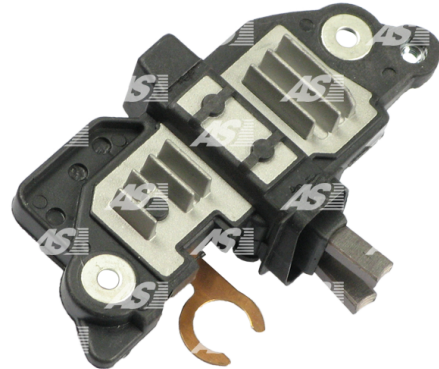

Data

AS index	ARE0008
Kategória	Regulátory pre alternátory
Výrobca	AS-PL
Náhrada za	Bosch

Vlastnosti produktu

Plug	PL61
Plug D&V	364
Napätie [V]	12

Referenčné číslo (73)

Number	Výrobca
UD01484ARE	AS-PL
UD01771ARE	AS-PL
UD10420ARE	AS-PL
UD12869ARE	AS-PL
UD806601(BOSCH)ARE	AS-PL
F00M115225	BOSCH
F00M144126	BOSCH
F00M144128	BOSCH
F00M144136	BOSCH
F00M144153	BOSCH
F00M144154	BOSCH
F00M144180	BOSCH
F00M144195	BOSCH
F00M145136	BOSCH
F00M145195	BOSCH
F00M145200	BOSCH
F00M145209	BOSCH
F00M145223	BOSCH
F00M145225	BOSCH
F00M145233	BOSCH
F00M145234	BOSCH

F00M145237	BOSCH
F00M145238	BOSCH
F00M145261	BOSCH
F00M145296	BOSCH
F00M145315	BOSCH
F00M145333	BOSCH
F00M145337	BOSCH
F00M145341	BOSCH
F00M145344	BOSCH
F00M145350	BOSCH
F00M145353	BOSCH
F00M145354	BOSCH
F00M145355	BOSCH
F00M145383	BOSCH
F00M145384	BOSCH
F00M145396	BOSCH
F00M145397	BOSCH
F00M145431	BOSCH
F00M145450	BOSCH
F00M145862	BOSCH
F00M145876	BOSCH
F00M145891	BOSCH
F00MA45208	BOSCH
F00MA45209	BOSCH
F00MA45232	BOSCH
F00MA45303	BOSCH
139925	CARGO
333252	CARGO
333980	CARGO
CRE10101	CASCO
CRE10101AS	CASCO
CRE10101GS	CASCO
CRE10124GS	CASCO
CRE10129GS	CASCO
CQ1010014	CQ
215231	ERA
RTR3266	GHIBAUDI
VR-B254	MOBILETRON
81116583	POWERMAX
052.000.005	PSH
1121-008RS	RS
038903803	VW
038903803B	VW
038903803E	VW
038903803EX	VW
IB225	WAI / TRANSCO
IB238	WAI / TRANSCO
IB261	WAI / TRANSCO
IB5225	WAI / TRANSCO
IB5353	WAI / TRANSCO
BOSF00MA45208	WOODAUTO
VRG46444	WOODAUTO