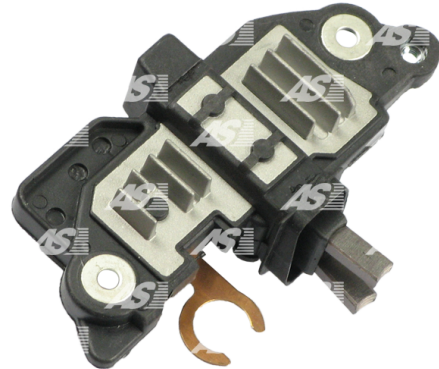

Data

AS index	ARE0008
Kategória	Regulátory pre alternátory
Výrobca	AS-PL
Náhrada za	Bosch

Vlastnosti produktu

Plug D&V	364
Plug	PL61
Napätie [V]	12

Referenčné číslo (70)

Number	Výrobca
UD01484ARE	AS-PL
UD01771ARE	AS-PL
UD10420ARE	AS-PL
UD12869ARE	AS-PL
UD806601(BOSCH)ARE	AS-PL
F00M115225	BOSCH
F00M144126	BOSCH
F00M144136	BOSCH
F00M144153	BOSCH
F00M144154	BOSCH
F00M144195	BOSCH
F00M145136	BOSCH
F00M145195	BOSCH
F00M145200	BOSCH
F00M145209	BOSCH
F00M145223	BOSCH
F00M145225	BOSCH
F00M145233	BOSCH
F00M145234	BOSCH
F00M145237	BOSCH
F00M145238	BOSCH

F00M145261	BOSCH
F00M145296	BOSCH
F00M145315	BOSCH
F00M145333	BOSCH
F00M145337	BOSCH
F00M145341	BOSCH
F00M145344	BOSCH
F00M145350	BOSCH
F00M145354	BOSCH
F00M145355	BOSCH
F00M145383	BOSCH
F00M145384	BOSCH
F00M145396	BOSCH
F00M145397	BOSCH
F00M145431	BOSCH
F00M145450	BOSCH
F00M145862	BOSCH
F00M145876	BOSCH
F00M145891	BOSCH
F00MA45208	BOSCH
F00MA45209	BOSCH
F00MA45232	BOSCH
F00MA45303	BOSCH
139925	CARGO
333252	CARGO
333980	CARGO
CRE10101	CASCO
CRE10101AS	CASCO
CRE10101GS	CASCO
CRE10124GS	CASCO
CRE10129GS	CASCO
CQ1010014	CQ
215231	ERA
RTR3266	GHIBAUDI
VR-B254	MOBILETRON
81116583	POWERMAX
052.000.005	PSH
1121-008RS	RS
038903803	VW
038903803B	VW
038903803E	VW
038903803EX	VW
IB225	WAI / TRANSP
IB238	WAI / TRANSP
IB261	WAI / TRANSP
IB5225	WAI / TRANSP
IB5353	WAI / TRANSP
BOSF00MA45208	WOODAUTO
VRG46444	WOODAUTO