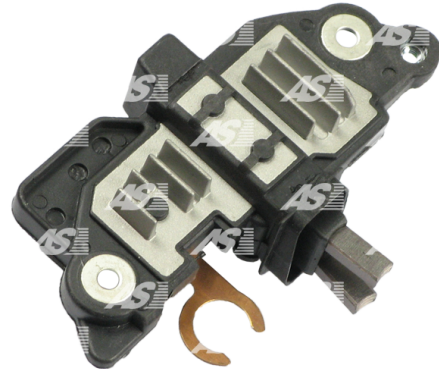

Data

AS index	ARE0008
Kategória	Regulátory pre alternátory
Výrobca	AS-PL
Náhrada za	Bosch

Vlastnosti produktu

Plug	PL61
Plug D&V	364
Napätie [V]	12

Referenčné číslo (72)

Number	Výrobca
UD01484ARE	AS-PL
UD01771ARE	AS-PL
UD10420ARE	AS-PL
UD12869ARE	AS-PL
F00M115225	BOSCH
F00M144126	BOSCH
F00M144128	BOSCH
F00M144136	BOSCH
F00M144153	BOSCH
F00M144154	BOSCH
F00M144180	BOSCH
F00M144195	BOSCH
F00M145136	BOSCH
F00M145195	BOSCH
F00M145200	BOSCH
F00M145209	BOSCH
F00M145223	BOSCH
F00M145225	BOSCH
F00M145233	BOSCH
F00M145234	BOSCH
F00M145237	BOSCH

F00M145238	BOSCH
F00M145261	BOSCH
F00M145296	BOSCH
F00M145315	BOSCH
F00M145333	BOSCH
F00M145337	BOSCH
F00M145341	BOSCH
F00M145344	BOSCH
F00M145350	BOSCH
F00M145353	BOSCH
F00M145354	BOSCH
F00M145355	BOSCH
F00M145383	BOSCH
F00M145384	BOSCH
F00M145396	BOSCH
F00M145397	BOSCH
F00M145431	BOSCH
F00M145450	BOSCH
F00M145862	BOSCH
F00M145876	BOSCH
F00M145891	BOSCH
F00MA45208	BOSCH
F00MA45209	BOSCH
F00MA45232	BOSCH
F00MA45303	BOSCH
139925	CARGO
333252	CARGO
333980	CARGO
CRE10101	CASCO
CRE10101AS	CASCO
CRE10101GS	CASCO
CRE10124GS	CASCO
CRE10129GS	CASCO
CQ1010014	CQ
215231	ERA
RTR3266	GHIBAUDI
VR-B254	MOBILETRON
81116583	POWERMAX
052.000.005	PSH
1121-008RS	RS
038903803	VW
038903803B	VW
038903803E	VW
038903803EX	VW
IB225	WAI / TRANSP
IB238	WAI / TRANSP
IB261	WAI / TRANSP
IB5225	WAI / TRANSP
IB5353	WAI / TRANSP
BOSF00MA45208	WOODAUTO
VRG46444	WOODAUTO