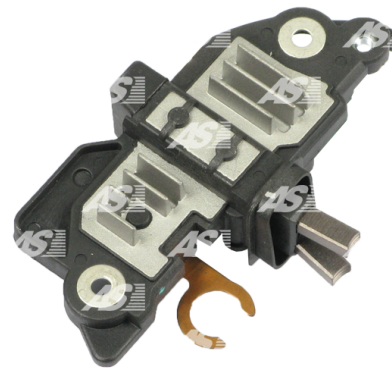

## Data

AS index	ARE0009
Kategória	Regulátory pre alternátory
Výrobca	AS-PL
Náhrada za	Bosch

## Vlastnosti produktu

Napätie [ V ]	12
---------------	----

## Referenčné číslo (14)

Number	Výrobca
F00M145220	BOSCH
F00M145349	BOSCH
F00MA45206	BOSCH
230249	CARGO
333261	CARGO
CRE10100AS	CASCO
CRE10100GS	CASCO
CQ1010096	CQ
VR-B256	MOBILETRON
1110981	POWERMAX
81110981	POWERMAX
1121-009RS	RS
IB220	WAI / TRANSPO
VRG46445	WOODAUTO