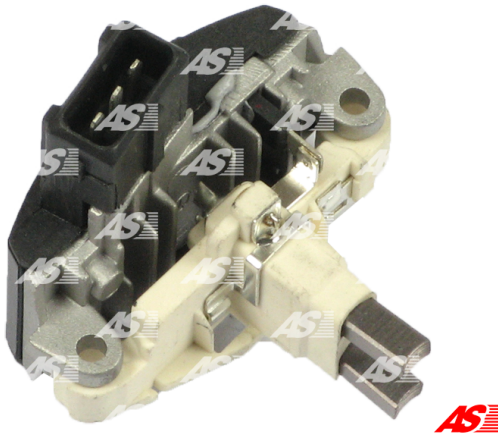

**Data**

AS index	ARE0010
Kategória	Regulátory alternátorov
Výrobca	AS-PL
Náhrada za	Bosch

Vlastnosti produktu

Plug	PL113
Plug D&V	335
Napätie [V]	12

**Referenčné číslo (20)**

Number	Výrobca
UD01525ARE	AS-PL
12311713491	BMW
1197311506	BOSCH
1197311516	BOSCH
1197311536	BOSCH
1197311545	BOSCH
1197311547	BOSCH
1197311557	BOSCH
138999	CARGO
CQ1010553	CQ
215296	ERA
RTR3300á	GHIBAUDI
940038028	MAGNETI MARELLI
VR-B238	MOBILETRON
81112232	POWERMAX
052.000.051	PSH
1121-010RS	RS
038903803C	VW
IB545	WAI / TRANSPO
VRG46462	WOODAUTO

Využitie

**AS-PL**

Referenčné číslo	Výrobca
A0157	AS-PL

BOSCH

Referenčné číslo	Výrobca
0123315013	BOSCH
0123315022	BOSCH
0123325010	BOSCH
0123325011	BOSCH
0123510002	BOSCH
0123515001	BOSCH
0123515002	BOSCH
0123515004	BOSCH
0123515007	BOSCH
0123515010	BOSCH
0123515022	BOSCH
0123515023	BOSCH
0123515025	BOSCH
0123515030	BOSCH
9123515022	BOSCH