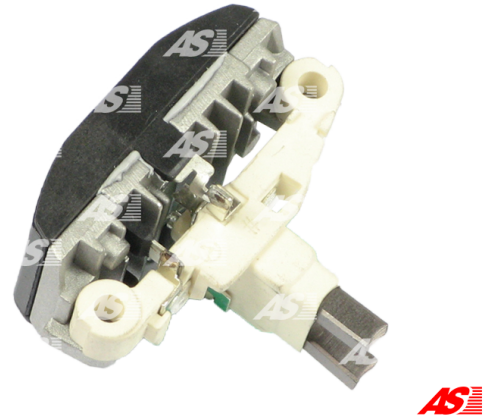

## Data

AS index	ARE0010
Kategória	Regulátory pre alternátory
Výrobca	AS-PL
Náhrada za	Bosch

## Vlastnosti produktu

Plug D&V	335
Plug	PL113
Napätie [ V ]	12

## Referenčné číslo (20)

Number	Výrobca
UD01525ARE	AS-PL
12311713491	BMW
1197311506	BOSCH
1197311516	BOSCH
1197311536	BOSCH
1197311545	BOSCH
1197311547	BOSCH
1197311557	BOSCH
138999	CARGO
CQ1010553	CQ
215296	ERA
RTR3300á	GHIBAUDI
940038028	MAGNETI MARELLI
VR-B238	MOBILETRON
81112232	POWERMAX
052.000.051	PSH
1121-010RS	RS
038903803C	VW
IB545	WAI / TRANSPO
VRG46462	WOODAUTO