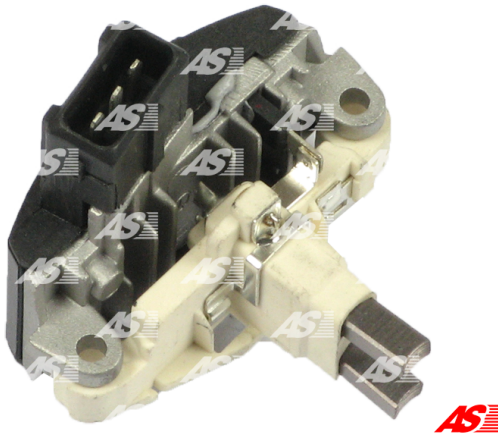

**Data**

AS index	ARE0010
Kategória	Regulátory pre alternátory
Výrobca	AS-PL
Náhrada za	Bosch

Vlastnosti produktu

Plug	PL113
Plug D&V	335
Napätie [V]	12

**Referenčné číslo (20)**

Number	Výrobca
UD01525ARE	AS-PL
12311713491	BMW
1197311506	BOSCH
1197311516	BOSCH
1197311536	BOSCH
1197311545	BOSCH
1197311547	BOSCH
1197311557	BOSCH
138999	CARGO
CQ1010553	CQ
215296	ERA
RTR3300á	GHIBAUDI
940038028	MAGNETI MARELLI
VR-B238	MOBILETRON
81112232	POWERMAX
052.000.051	PSH
1121-010RS	RS
038903803C	VW
IB545	WAI / TRANSPO
VRG46462	WOODAUTO

Využitie

**BOSCH**

Referenčné číslo	Výrobca
0123315013	BOSCH
0123315022	BOSCH
0123325010	BOSCH
0123325011	BOSCH
0123510002	BOSCH
0123515001	BOSCH
0123515002	BOSCH
0123515004	BOSCH
0123515007	BOSCH
0123515010	BOSCH
0123515022	BOSCH
0123515023	BOSCH
0123515025	BOSCH
0123515030	BOSCH
9123515022	BOSCH