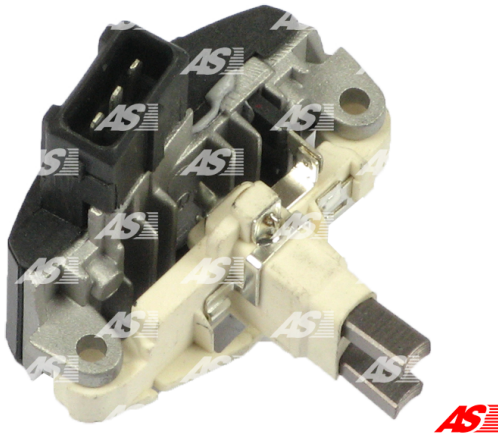

## Data

AS index	ARE0010
Kategória	Regulátory pre alternátory
Výrobca	AS-PL
Náhrada za	Bosch

## Vlastnosti produktu

Plug D&V	335
Plug	PL113
Napätie [ V ]	12

## Referenčné číslo (20)

Number	Výrobca
UD01525ARE	AS-PL
12311713491	BMW
1197311506	BOSCH
1197311516	BOSCH
1197311536	BOSCH
1197311545	BOSCH
1197311547	BOSCH
1197311557	BOSCH
138999	CARGO
CQ1010553	CQ
215296	ERA
RTR3300á	GHIBAUDI
940038028	MAGNETI MARELLI
VR-B238	MOBILETRON
81112232	POWERMAX
052.000.051	PSH
1121-010RS	RS
038903803C	VW
IB545	WAI / TRANSPO
VRG46462	WOODAUTO