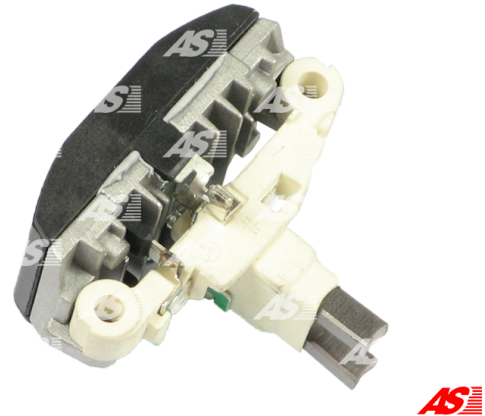

**Data**

AS index	ARE0010
Kategória	Regulátory pre alternátory
Výrobca	AS-PL
Náhrada za	Bosch

Vlastnosti produktu

Plug	PL113
Plug D&V	335
Napätie [V]	12

**Referenčné číslo (20)**

Number	Výrobca
UD01525ARE	AS-PL
12311713491	BMW
1197311506	BOSCH
1197311516	BOSCH
1197311536	BOSCH
1197311545	BOSCH
1197311547	BOSCH
1197311557	BOSCH
138999	CARGO
CQ1010553	CQ
215296	ERA
RTR3300á	GHIBAUDI
940038028	MAGNETI MARELLI
VR-B238	MOBILETRON
81112232	POWERMAX
052.000.051	PSH
1121-010RS	RS
038903803C	VW
IB545	WAI / TRANSPO
VRG46462	WOODAUTO

Využitie

**BOSCH**

Referenčné číslo	Výrobca
0123315013	BOSCH
0123315022	BOSCH
0123325010	BOSCH
0123325011	BOSCH
0123510002	BOSCH
0123515001	BOSCH
0123515002	BOSCH
0123515004	BOSCH
0123515007	BOSCH
0123515010	BOSCH
0123515022	BOSCH
0123515023	BOSCH
0123515025	BOSCH
0123515030	BOSCH
9123515022	BOSCH