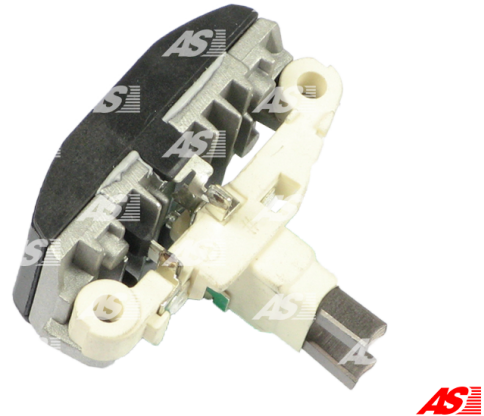

**Data**

AS index	ARE0010
Kategória	Regulátory pre alternátory
Výrobca	AS-PL
Náhrada za	Bosch

Vlastnosti produktu

Plug	PL113
Plug D&V	335
Napätie [V]	12

**Referenčné číslo (20)**

Number	Výrobca
UD01525ARE	AS-PL
12311713491	BMW
1197311506	BOSCH
1197311516	BOSCH
1197311536	BOSCH
1197311545	BOSCH
1197311547	BOSCH
1197311557	BOSCH
138999	CARGO
CQ1010553	CQ
215296	ERA
RTR3300á	GHIBAUDI
940038028	MAGNETI MARELLI
VR-B238	MOBILETRON
81112232	POWERMAX
052.000.051	PSH
1121-010RS	RS
038903803C	VW
IB545	WAI / TRANSPO
VRG46462	WOODAUTO

Využitie

**BOSCH**

Referenčné číslo	Výrobca
0123315013	BOSCH
0123315022	BOSCH
0123325010	BOSCH
0123325011	BOSCH
0123510002	BOSCH
0123515001	BOSCH
0123515002	BOSCH
0123515004	BOSCH
0123515007	BOSCH
0123515010	BOSCH
0123515022	BOSCH
0123515023	BOSCH
0123515025	BOSCH
0123515030	BOSCH
9123515022	BOSCH