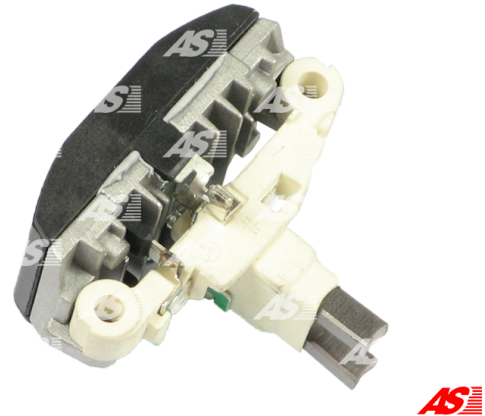

**Data**

AS index	ARE0010
Kategória	Regulátory alternátorov
Výrobca	AS-PL
Náhrada za	Bosch

Vlastnosti produktu

Plug	PL113
Plug D&V	335
Napätie [V]	12

**Referenčné číslo (20)**

Number	Výrobca
UD01525ARE	AS-PL
12311713491	BMW
1197311506	BOSCH
1197311516	BOSCH
1197311536	BOSCH
1197311545	BOSCH
1197311547	BOSCH
1197311557	BOSCH
138999	CARGO
CQ1010553	CQ
215296	ERA
RTR3300á	GHIBAUDI
940038028	MAGNETI MARELLI
VR-B238	MOBILETRON
81112232	POWERMAX
052.000.051	PSH
1121-010RS	RS
038903803C	VW
IB545	WAI / TRANSPO
VRG46462	WOODAUTO

Využitie

**AS-PL**

Referenčné číslo	Výrobca
A0157	AS-PL

BOSCH

Referenčné číslo	Výrobca
0123315013	BOSCH
0123315022	BOSCH
0123325010	BOSCH
0123325011	BOSCH
0123510002	BOSCH
0123515001	BOSCH
0123515002	BOSCH
0123515004	BOSCH
0123515007	BOSCH
0123515010	BOSCH
0123515022	BOSCH
0123515023	BOSCH
0123515025	BOSCH
0123515030	BOSCH
9123515022	BOSCH