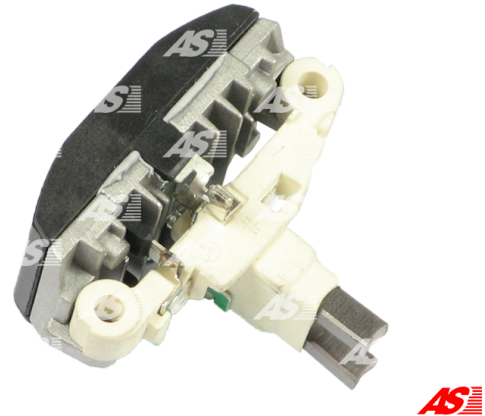

Data

AS index	ARE0010
Kategória	Regulátory pre alternátory
Výrobca	AS-PL
Náhrada za	Bosch

Vlastnosti produktu

Plug	PL113
Plug D&V	335
Napätie [V]	12

Referenčné číslo (16)

Number	Výrobca
UD01525ARE	AS-PL
12311713491	BMW
1197311506	BOSCH
1197311516	BOSCH
1197311536	BOSCH
1197311545	BOSCH
1197311557	BOSCH
138999	CARGO
CQ1010553	CQ
940038028	MAGNETI MARELLI
VR-B238	MOBILETRON
81112232	POWERMAX
1121-010RS	RS
038903803C	VW
IB545	WAI / TRANSPO
VRG46462	WOODAUTO

Využitie

**BOSCH**

Referenčné číslo	Výrobca
0123315013	BOSCH
0123315022	BOSCH
0123325010	BOSCH
0123325011	BOSCH
0123510002	BOSCH
0123515001	BOSCH
0123515002	BOSCH
0123515004	BOSCH
0123515007	BOSCH
0123515010	BOSCH
0123515022	BOSCH
0123515023	BOSCH
0123515025	BOSCH
0123515030	BOSCH
9123515022	BOSCH