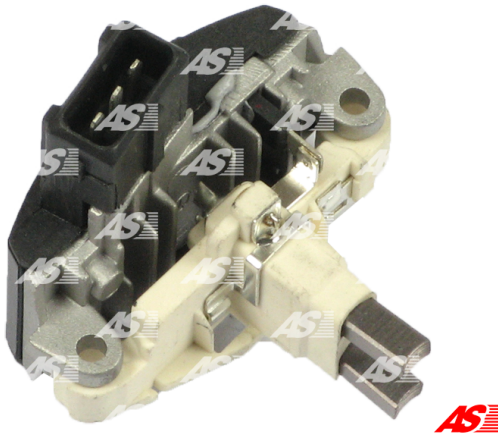

Data

AS index	ARE0010
Kategória	Regulátory pre alternátory
Výrobca	AS-PL
Náhrada za	Bosch

Vlastnosti produktu

Plug	PL113
Plug D&V	335
Napätie [V]	12

Referenčné číslo (16)

Number	Výrobca
UD01525ARE	AS-PL
12311713491	BMW
1197311506	BOSCH
1197311516	BOSCH
1197311536	BOSCH
1197311545	BOSCH
1197311557	BOSCH
138999	CARGO
CQ1010553	CQ
940038028	MAGNETI MARELLI
VR-B238	MOBILETRON
81112232	POWERMAX
1121-010RS	RS
038903803C	VW
IB545	WAI / TRANSPO
VRG46462	WOODAUTO

Využitie

**BOSCH**

Referenčné číslo	Výrobca
0123315013	BOSCH
0123315022	BOSCH
0123325010	BOSCH
0123325011	BOSCH
0123510002	BOSCH
0123515001	BOSCH
0123515002	BOSCH
0123515004	BOSCH
0123515007	BOSCH
0123515010	BOSCH
0123515022	BOSCH
0123515023	BOSCH
0123515025	BOSCH
0123515030	BOSCH
9123515022	BOSCH