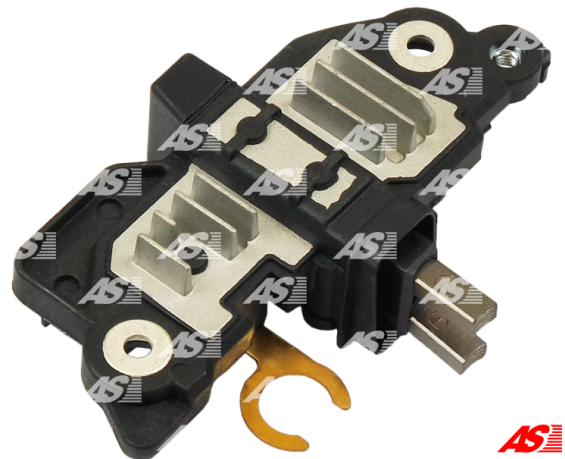

Data

AS index	ARE0012
Kategória	Regulátory pre alternátory
Výrobca	AS-PL
Náhrada za	Bosch

Vlastnosti produktu

Napätie [V]	12
---------------	----

Referenčné číslo (28)

Number	Výrobca
F00M144140	BOSCH
F00M144142	BOSCH
F00M144173	BOSCH
F00M145201	BOSCH
F00M145231	BOSCH
F00M145260	BOSCH
F00M145281	BOSCH
F00M145282	BOSCH
F00M145363	BOSCH
F00M145370	BOSCH
F00M145680	BOSCH
139044	CARGO
333255	CARGO
CRE10102	CASCO
CRE10102AS	CASCO
CRE10102GS	CASCO
600631	CIVIC/DA PARTS
CQ1010030	CQ
215236	ERA
RTR3267	GHIBAUDI
VR-B252	MOBILETRON

052.000.082	PSH
1121-012RS	RS
YR-V29	UNIPOINT
IB231	WAI / TRANSPO
BOSF00M144142	WOODAUTO
BOSF00M144173	WOODAUTO
VRG46418	WOODAUTO

Využitie

AS-PL

Referenčné číslo	Výrobca
UD13526A	AS-PL
UD13527A	AS-PL
UD13529A	AS-PL
UD13533A	AS-PL

BOSCH

Referenčné číslo	Výrobca
0124225001	BOSCH
0124225002	BOSCH
0124225004	BOSCH
0124225009	BOSCH
0124225018	BOSCH
0124225022	BOSCH
0124225023	BOSCH
0124225024	BOSCH
0124225025	BOSCH
0124225028	BOSCH
0124225030	BOSCH
0124225031	BOSCH
0124225041	BOSCH
0124225046	BOSCH
0124225047	BOSCH
0124225049	BOSCH
0124225050	BOSCH
0124315026	BOSCH
0124325023	BOSCH
0124325046	BOSCH
0124325054	BOSCH
0124325105	BOSCH
0124325109	BOSCH
0124325110	BOSCH
0124325115	BOSCH
0124325118	BOSCH
0124325119	BOSCH
0124325120	BOSCH
0124325124	BOSCH
0124325136	BOSCH
0124325173	BOSCH
0124325183	BOSCH
0124325211	BOSCH
0124415001	BOSCH
0124415002	BOSCH