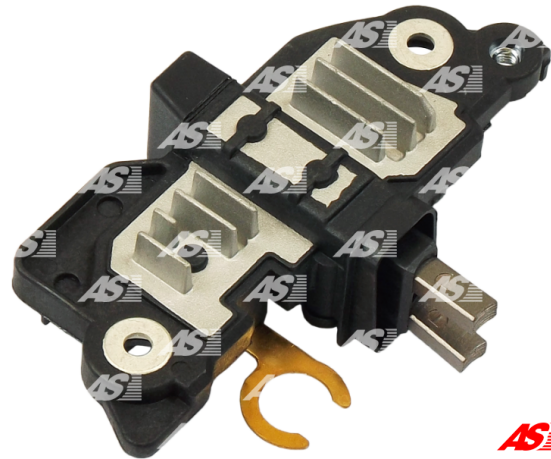

Data

AS index	ARE0012
Kategória	Regulátory pre alternátory
Výrobca	AS-PL
Náhrada za	Bosch

Vlastnosti produktu

Napätie [V]	12
---------------	----

Referenčné číslo (28)

Number	Výrobca
F00M144140	BOSCH
F00M144142	BOSCH
F00M144173	BOSCH
F00M145201	BOSCH
F00M145231	BOSCH
F00M145260	BOSCH
F00M145281	BOSCH
F00M145282	BOSCH
F00M145363	BOSCH
F00M145370	BOSCH
F00M145680	BOSCH
139044	CARGO
333255	CARGO
CRE10102	CASCO
CRE10102AS	CASCO
CRE10102GS	CASCO
600631	CIVIC/DA PARTS
CQ1010030	CQ
215236	ERA
RTR3267	GHIBAUDI
VR-B252	MOBILETRON

052.000.082	PSH
1121-012RS	RS
YR-V29	UNIPOINT
IB231	WAI / TRANSPO
BOSF00M144142	WOODAUTO
BOSF00M144173	WOODAUTO
VRG46418	WOODAUTO

Využitie

AS-PL

Referenčné číslo	Výrobca
UD13526A	AS-PL

BOSCH

Referenčné číslo	Výrobca
0124225001	BOSCH
0124225002	BOSCH
0124225004	BOSCH
0124225009	BOSCH
0124225018	BOSCH
0124225022	BOSCH
0124225023	BOSCH
0124225024	BOSCH
0124225025	BOSCH
0124225028	BOSCH
0124225030	BOSCH
0124225031	BOSCH
0124225041	BOSCH
0124225046	BOSCH
0124225047	BOSCH
0124225049	BOSCH
0124225050	BOSCH
0124315026	BOSCH
0124325023	BOSCH
0124325046	BOSCH
0124325054	BOSCH
0124325105	BOSCH
0124325109	BOSCH
0124325110	BOSCH
0124325115	BOSCH
0124325118	BOSCH
0124325119	BOSCH
0124325120	BOSCH
0124325124	BOSCH
0124325136	BOSCH
0124325173	BOSCH
0124325183	BOSCH
0124325211	BOSCH
0124415001	BOSCH
0124415002	BOSCH
0124415005	BOSCH
0124415008	BOSCH
0124415010	BOSCH