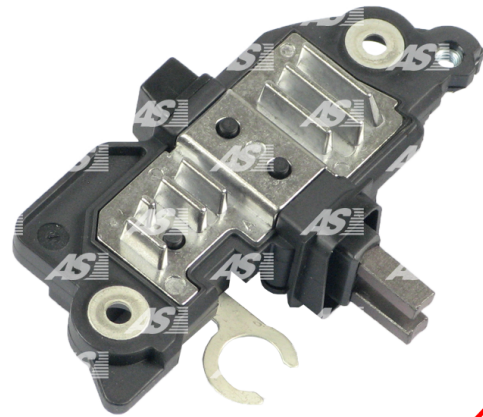

**Data**

AS index	ARE0013
Kategória	Regulátory pre alternátory
Výrobca	AS-PL
Náhrada za	Bosch

**Vlastnosti produktu**

Plug D&V	364
Plug	PL61
Napätie [ V ]	12

L DFM

**Referenčné číslo (14)**

Number	Výrobca
F00M145206	BOSCH
F00M145211	BOSCH
F00M145240	BOSCH
F00M145269	BOSCH
F00M145346	BOSCH
F00M145389	BOSCH
139933	CARGO
CQ1010668	CQ
VR-B255	MOBILETRON
1111801	POWERMAX
8111801	POWERMAX
1121-013RS	RS
IB206	WAI / TRANSPO
VRG46475	WOODAUTO

**Využitie**

**BOSCH**

Referenčné číslo	Výrobca
0124225011	BOSCH
0124225039	BOSCH
0124225042	BOSCH
0124325006	BOSCH
0124325007	BOSCH
0124515020	BOSCH
0124515021	BOSCH

**HONDA**

Referenčné číslo	Výrobca
31100PDAE01	HONDA