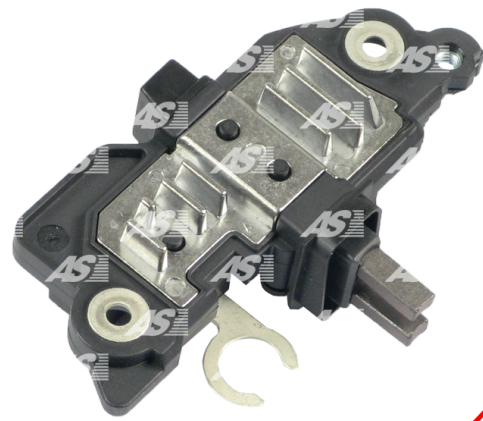

**Data**

AS index	ARE0013
Kategória	Regulátory pre alternátory
Výrobca	AS-PL
Náhrada za	Bosch

Vlastnosti produktu

Plug D&V	364
Plug	PL61
Napätie [V]	12

**L DFM****Referenčné číslo (14)**

Number	Výrobca
F00M145206	BOSCH
F00M145211	BOSCH
F00M145240	BOSCH
F00M145269	BOSCH
F00M145346	BOSCH
F00M145389	BOSCH
139933	CARGO
CQ1010668	CQ
VR-B255	MOBILETRON
1111801	POWERMAX
8111801	POWERMAX
1121-013RS	RS
IB206	WAI / TRANSPO
VRG46475	WOODAUTO

Využitie

**BOSCH**

Referenčné číslo	Výrobca
0124225011	BOSCH
0124225039	BOSCH
0124225042	BOSCH
0124325006	BOSCH
0124325007	BOSCH
0124515020	BOSCH
0124515021	BOSCH

HONDA

Referenčné číslo	Výrobca
31100PDAE01	HONDA