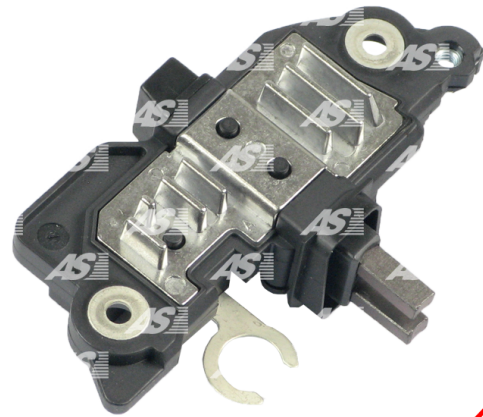

**Data**

AS index	ARE0013
Kategória	Regulátory pre alternátory
Výrobca	AS-PL
Náhrada za	Bosch

Vlastnosti produktu

Plug	PL61
Plug D&V	364
Napätie [V]	12

L DFM

Referenčné číslo (14)

Number	Výrobca
F00M145206	BOSCH
F00M145211	BOSCH
F00M145240	BOSCH
F00M145269	BOSCH
F00M145346	BOSCH
F00M145389	BOSCH
139933	CARGO
CQ1010668	CQ
VR-B255	MOBILETRON
1111801	POWERMAX
8111801	POWERMAX
1121-013RS	RS
IB206	WAI / TRANSPO
VRG46475	WOODAUTO

Využitie

**BOSCH**

Referenčné číslo	Výrobca
0124225011	BOSCH
0124225039	BOSCH
0124225042	BOSCH
0124325006	BOSCH
0124325007	BOSCH
0124515020	BOSCH
0124515021	BOSCH

HONDA

Referenčné číslo	Výrobca
31100PDAE01	HONDA