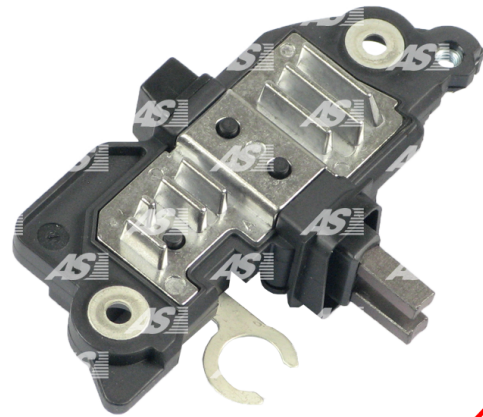

**Data**

AS index	ARE0013
Kategória	Regulátory pre alternátory
Výrobca	AS-PL
Náhrada za	Bosch

Vlastnosti produktu

Plug	PL61
Plug D&V	364
Napätie [V]	12

**L DFM****Referenčné číslo (14)**

Number	Výrobca
F00M145206	BOSCH
F00M145211	BOSCH
F00M145240	BOSCH
F00M145269	BOSCH
F00M145346	BOSCH
F00M145389	BOSCH
139933	CARGO
CQ1010668	CQ
VR-B255	MOBILETRON
1111801	POWERMAX
8111801	POWERMAX
1121-013RS	RS
IB206	WAI / TRANSPO
VRG46475	WOODAUTO

Využitie

**BOSCH**

Referenčné číslo	Výrobca
0124225011	BOSCH
0124225039	BOSCH
0124225042	BOSCH
0124325006	BOSCH
0124325007	BOSCH
0124515020	BOSCH
0124515021	BOSCH

HONDA

Referenčné číslo	Výrobca
31100PDAE01	HONDA