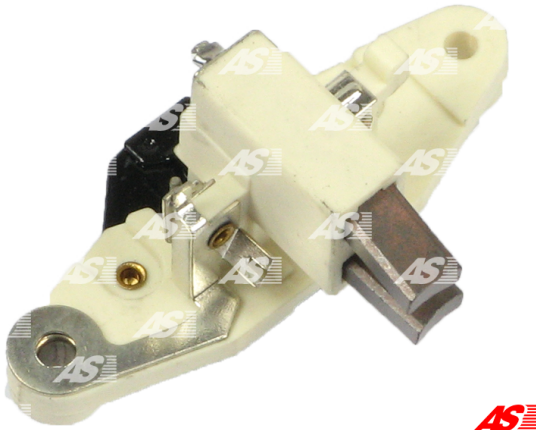

Data

| | |
|------------|-------------------------|
| AS index | ARE0014 |
| Kategória | Regulátory alternátorov |
| Výrobca | AS-PL |
| Náhrada za | Bosch |

Vlastnosti produktu

| | |
|---------------|----|
| Napätie [V] | 12 |
|---------------|----|

Referenčné číslo (27)

| Number | Výrobca |
|------------|---------------|
| 1197311013 | BOSCH |
| 1197311026 | BOSCH |
| 1197311027 | BOSCH |
| 1197311028 | BOSCH |
| 1197311035 | BOSCH |
| 1197311037 | BOSCH |
| 1197311038 | BOSCH |
| 1197311040 | BOSCH |
| 1197311041 | BOSCH |
| 1197311050 | BOSCH |
| 2197311005 | BOSCH |
| 2197311021 | BOSCH |
| 2197311026 | BOSCH |
| 2197311027 | BOSCH |
| 132665 | CARGO |
| 135797 | CARGO |
| CRE10120AS | CASCO |
| CRE10120GS | CASCO |
| CQ1010005 | CQ |
| CQ1010647 | CQ |
| 35000148 | HERTH+BUSS |
| 1112717 | POWERMAX |
| 1115847 | POWERMAX |
| 1121-014RS | RS |
| IB353 | WAI / TRANSPO |
| IB355 | WAI / TRANSPO |