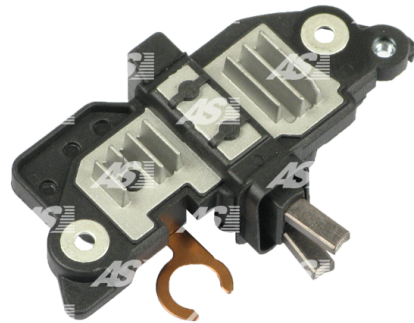

Data

AS index	ARE0018
Kategória	Regulátory pre alternátory
Výrobca	AS-PL
Náhrada za	Bosch

Vlastnosti produktu

Plug D&V	365
Plug	PL72
Napätie [V]	12

L DFM

Referenčné číslo (24)

Number	Výrobca
F00M144111	BOSCH
F00M145204	BOSCH
F00M145239	BOSCH
F00M145319	BOSCH
F00M145387	BOSCH
F00M145388	BOSCH
F00MA45234	BOSCH
230624	CARGO
333257	CARGO
CRE10104	CASCO
CRE10104AS	CASCO
CRE10104GS	CASCO
CQ1010071	CQ
215239	ERA
RTR3264	GHIBAUDI
VR-B251	MOBILETRON
1112856	POWERMAX
81112856	POWERMAX
052.000.081	PSH
7701048230	RENAULT
1121-018RS	RS

IB239	WAI / TRANSP
BOSF00MA45234	WOODAUTO
VRG46453	WOODAUTO

Využitie

BOSCH

Referenčné číslo	Výrobca
0124325024	BOSCH
0124325031	BOSCH
0124325185	BOSCH
0124415007	BOSCH
0124415013	BOSCH
0124415014	BOSCH
0124415038	BOSCH
0124415040	BOSCH
0124415047	BOSCH

VOLVO

Referenčné číslo	Výrobca
8253507	VOLVO
8253632	VOLVO