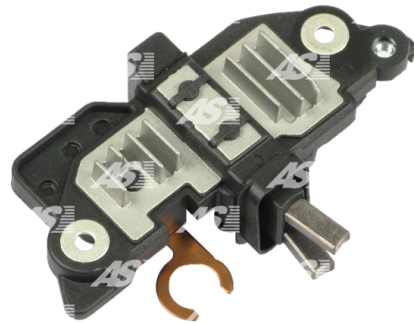

Data

AS index	ARE0018
Kategória	Regulátory pre alternátory
Výrobca	AS-PL
Náhrada za	Bosch

Vlastnosti produktu

Plug	PL72
Plug D&V	365
Napätie [V]	12

L DFM

Referenčné číslo (24)

Number	Výrobca
F00M144111	BOSCH
F00M145204	BOSCH
F00M145239	BOSCH
F00M145319	BOSCH
F00M145387	BOSCH
F00M145388	BOSCH
F00MA45234	BOSCH
230624	CARGO
333257	CARGO
CRE10104	CASCO
CRE10104AS	CASCO
CRE10104GS	CASCO
CQ1010071	CQ
215239	ERA
RTR3264	GHIBAUDI
VR-B251	MOBILETRON
1112856	POWERMAX
81112856	POWERMAX
052.000.081	PSH
7701048230	RENAULT
1121-018RS	RS

IB239	WAI / TRANSP
BOSF00MA45234	WOODAUTO
VRG46453	WOODAUTO

Využitie

BOSCH

Referenčné číslo	Výrobca
0124325024	BOSCH
0124325031	BOSCH
0124325185	BOSCH
0124415007	BOSCH
0124415013	BOSCH
0124415014	BOSCH
0124415038	BOSCH
0124415040	BOSCH
0124415047	BOSCH

VOLVO

Referenčné číslo	Výrobca
8253507	VOLVO
8253632	VOLVO