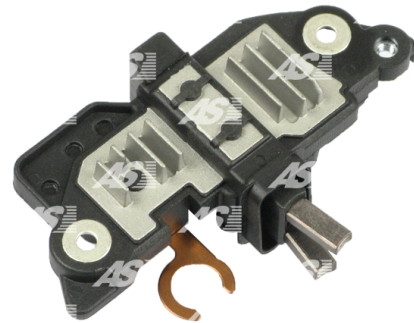

Data

AS index	ARE0018
Kategória	Regulátory pre alternátory
Výrobca	AS-PL
Náhrada za	Bosch

Vlastnosti produktu

Plug D&V	365
Plug	PL72
Napätie [V]	12

L DFM

Referenčné číslo (24)

Number	Výrobca
F00M144111	BOSCH
F00M145204	BOSCH
F00M145239	BOSCH
F00M145319	BOSCH
F00M145387	BOSCH
F00M145388	BOSCH
F00MA45234	BOSCH
230624	CARGO
333257	CARGO
CRE10104	CASCO
CRE10104AS	CASCO
CRE10104GS	CASCO
CQ1010071	CQ
215239	ERA
RTR3264	GHIBAUDI
VR-B251	MOBILETRON
1112856	POWERMAX
81112856	POWERMAX
052.000.081	PSH
7701048230	RENAULT
1121-018RS	RS

IB239	WAI / TRANSP
BOSF00MA45234	WOODAUTO
VRG46453	WOODAUTO

Využitie

BOSCH

Referenčné číslo	Výrobca
0124325024	BOSCH
0124325031	BOSCH
0124325185	BOSCH
0124415007	BOSCH
0124415013	BOSCH
0124415014	BOSCH
0124415038	BOSCH
0124415040	BOSCH
0124415047	BOSCH

VOLVO

Referenčné číslo	Výrobca
8253507	VOLVO
8253632	VOLVO