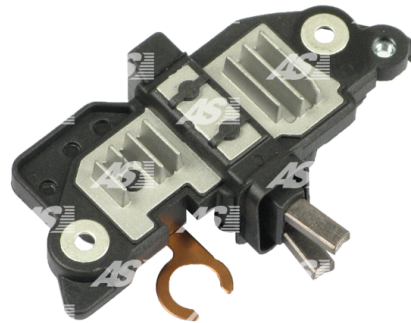

## Data

AS index	ARE0018
Kategória	Regulátory pre alternátory
Výrobca	AS-PL
Náhrada za	Bosch

## Vlastnosti produktu

Plug D&V	365
Plug	PL72
Napätie [ V ]	12

L DFM

## Referenčné číslo (24)

Number	Výrobca
F00M144111	BOSCH
F00M145204	BOSCH
F00M145239	BOSCH
F00M145319	BOSCH
F00M145387	BOSCH
F00M145388	BOSCH
F00MA45234	BOSCH
230624	CARGO
333257	CARGO
CRE10104	CASCO
CRE10104AS	CASCO
CRE10104GS	CASCO
CQ1010071	CQ
215239	ERA
RTR3264	GHIBAUDI
VR-B251	MOBILETRON
1112856	POWERMAX
81112856	POWERMAX
052.000.081	PSH
7701048230	RENAULT
1121-018RS	RS