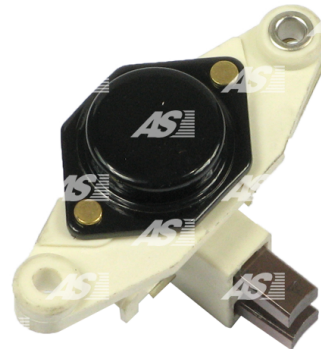

**Data**

| | |
|------------|----------------------------|
| AS index | ARE0019 |
| Kategória | Regulátory pre alternátory |
| Výrobca | AS-PL |
| Náhrada za | Bosch |

Vlastnosti produktu

| | |
|---------------|----|
| Napätie [V] | 12 |
|---------------|----|

**Referenčné číslo (11)**

| Number | Výrobca |
|------------|---------------|
| 133095 | CARGO |
| CQ1010050 | CQ |
| VR-B193M | MOBILETRON |
| 81110692 | POWERMAX |
| 1121-019RS | RS |
| IB348 | WAI / TRANSCO |
| IB350 | WAI / TRANSCO |
| IB351 | WAI / TRANSCO |
| IB370 | WAI / TRANSCO |
| IB370A | WAI / TRANSCO |
| VRG46409 | WOODAUTO |