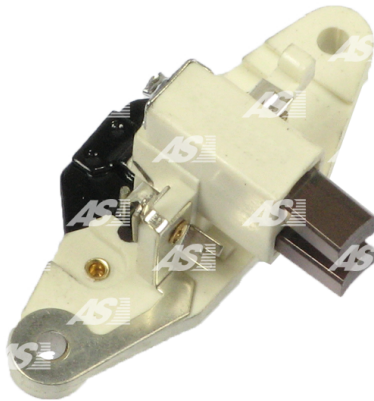

**Data**

| | |
|------------|----------------------------|
| AS index | ARE0019 |
| Kategória | Regulátory pre alternátory |
| Výrobca | AS-PL |
| Náhrada za | Bosch |

Vlastnosti produktu

| | |
|---------------|----|
| Napätie [V] | 12 |
|---------------|----|

**Referenčné číslo (11)**

| Number | Výrobca |
|------------|---------------|
| 133095 | CARGO |
| CQ1010050 | CQ |
| VR-B193M | MOBILETRON |
| 81110692 | POWERMAX |
| 1121-019RS | RS |
| IB348 | WAI / TRANSCO |
| IB350 | WAI / TRANSCO |
| IB351 | WAI / TRANSCO |
| IB370 | WAI / TRANSCO |
| IB370A | WAI / TRANSCO |
| VRG46409 | WOODAUTO |