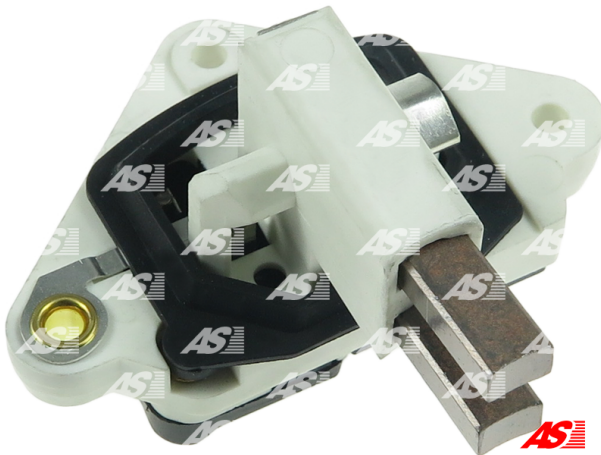

Data

AS index	ARE0032
Kategória	Regulátory alternátorov
Výrobca	AS-PL
Náhrada za	Bosch

Vlastnosti produktu

Napätie [V]	24
---------------	----

Referenčné číslo (36)

Number	Výrobca
0192053003	BOSCH
0192053009	BOSCH
0192053012	BOSCH
0192053014	BOSCH
0192053025	BOSCH
1197311315	BOSCH
9190457001	BOSCH
131340	CARGO
CRE10611AS	CASCO
CRE10611GS	CASCO
CQ1010016	CQ
130526	HUCO
11.125.055	ISKRA / LETRIKA
11.125.152	ISKRA / LETRIKA
UCB414	LUCAS
0021543506	MERCEDES
0021545506	MERCEDES
0021545606	MERCEDES
0021547306	MERCEDES
0021549602	MERCEDES
0021549606	MERCEDES
VR-B206	MOBILETRON
1115822	POWERMAX
81115822	POWERMAX
5000820869	RENAULT
5000830093	RENAULT

5001831925	RENAULT
1121-032RS	RS
1121-045RS	RS
1386966	SCANIA
YR-V19	UNIPPOINT
1698764	VOLVO
IB381	WAI / TRANSP
IB381HD	WAI / TRANSP
IB382	WAI / TRANSP
VRG46422	WOODAUTO

Využitie

BOSCH

Referenčné číslo	Výrobca
0120489503	BOSCH
0120623052	BOSCH
0120689502	BOSCH
0120689503	BOSCH
0120689504	BOSCH
0120689505	BOSCH
0120689506	BOSCH
0120689507	BOSCH
0120689508	BOSCH
0120689510	BOSCH
0120689511	BOSCH
0120689512	BOSCH
0120689513	BOSCH
0120689514	BOSCH
0120689515	BOSCH
0120689516	BOSCH
0120689517	BOSCH
0120689520	BOSCH
0120689521	BOSCH
0120689522	BOSCH
0120689523	BOSCH
0120689525	BOSCH
0120689526	BOSCH
0120689527	BOSCH
0120689528	BOSCH
0120689530	BOSCH
0120689532	BOSCH
0120689533	BOSCH
0120689535	BOSCH
0120689540	BOSCH
0120689541	BOSCH
0120689542	BOSCH
0120689543	BOSCH
0120689546	BOSCH
0120689548	BOSCH
0120689549	BOSCH
0120689551	BOSCH
0120689552	BOSCH
0120689561	BOSCH
0120689563	BOSCH
0120689566	BOSCH