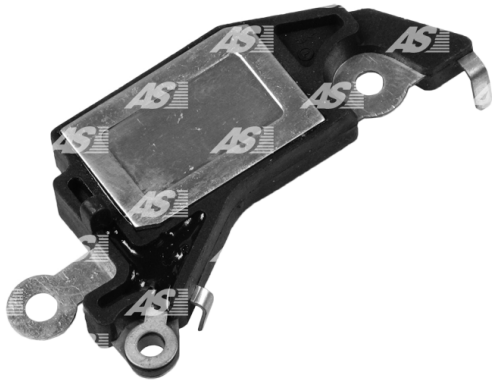

Data

AS index	ARE1011
Kategória	Regulátory pre alternátory
Výrobca	AS-PL
Náhrada za	Delco

Vlastnosti produktu

Napätie [V]	24
---------------	----

Referenčné číslo (8)

Number	Výrobca
138387	CARGO
CQ1010376	CQ
273110	DAEWOO
273310	DELCO
81113272	POWERMAX
1122-011RS	RS
D401	WAI / TRANSPO
VRG36292	WOODAUTO

Využitie

DAEWOO

Referenčné číslo	Výrobca
219072	DAEWOO
219081	DAEWOO

DELCO

Referenčné číslo	Výrobca
102203500	DELCO
102203510	DELCO
219072	DELCO

219081

DELCO

SAMSUNG

Referenčné číslo	Výrobca
102203500	SAMSUNG
102203510	SAMSUNG