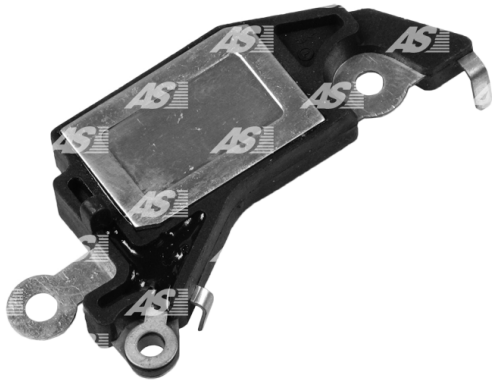

## Data

AS index	ARE1011
Kategória	Regulátory pre alternátory
Výrobca	AS-PL
Náhrada za	Delco

## Vlastnosti produktu

Napätie [ V ]	24
---------------	----

## Referenčné číslo (8)

Number	Výrobca
138387	CARGO
CQ1010376	CQ
273110	DAEWOO
273310	DELCO
81113272	POWERMAX
1122-011RS	RS
D401	WAI / TRANSPO
VRG36292	WOODAUTO