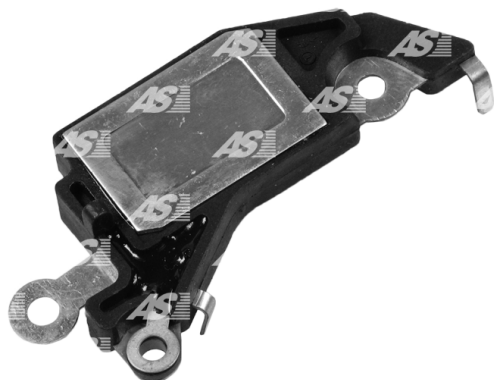

Data

AS index	ARE1011
Kategória	Regulátory pre alternátory
Výrobca	AS-PL
Náhrada za	Delco

Vlastnosti produktu

Napätie [V]	24
---------------	----

Referenčné číslo (8)

Number	Výrobca
138387	CARGO
CQ1010376	CQ
273110	DAEWOO
273310	DELCO
81113272	POWERMAX
1122-011RS	RS
D401	WAI / TRANSPO
VRG36292	WOODAUTO

Využitie

DAEWOO

Referenčné číslo	Výrobca
219072	DAEWOO
219081	DAEWOO

DELCO

Referenčné číslo	Výrobca
102203500	DELCO
102203510	DELCO
219072	DELCO

219081

DELCO

SAMSUNG

Referenčné číslo	Výrobca
102203500	SAMSUNG
102203510	SAMSUNG