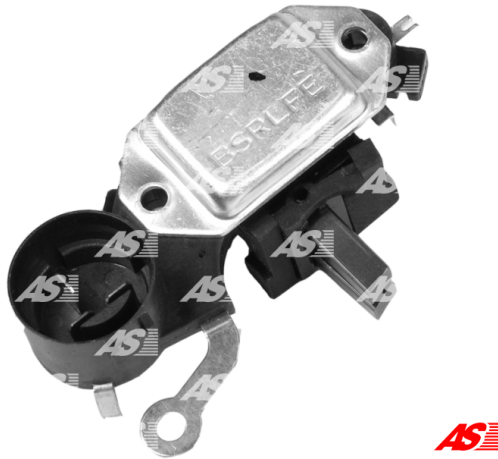

**Data**

AS index	ARE2005
Kategória	Regulátory pre alternátory
Výrobca	AS-PL
Náhrada za	Hitachi

Vlastnosti produktu

Plug D&V	350
Plug	PL32
Napätie [V]	24

**Referenčné číslo (17)**

Number	Výrobca
231292	CARGO
CQ1010242	CQ
L225-53151	HITACHI
132998	HUCO
940038072	MAGNETI MARELLI
VR-H2000-29B	MOBILETRON
VR-H2000-3A	MOBILETRON
23215-C6800	NISSAN
23528-34T01	NISSAN
94156590	OPEL
75-013	PAN PACIFIC
81114473	POWERMAX
1124-005RS	RS
YR-708B	UNIPOINT
IH253	WAI / TRANSPO
IH716	WAI / TRANSPO
VRG47087	WOODAUTO

Využitie

HITACHI

Referenčné číslo	Výrobca
LR26018F	HITACHI
LR26020B	HITACHI
LR26020C	HITACHI
LR27002F	HITACHI
LR27003B	HITACHI
LR27003C	HITACHI
LR27003E	HITACHI
LR27005	HITACHI
LR27005B	HITACHI
LR27006B	HITACHI
LR27006C	HITACHI
LR27007	HITACHI
LR27008	HITACHI

ISUZU

Referenčné číslo	Výrobca
2310034T05	ISUZU
2310041T02	ISUZU
2310063T70	ISUZU

NISSAN

Referenčné číslo	Výrobca
2310034T04	NISSAN