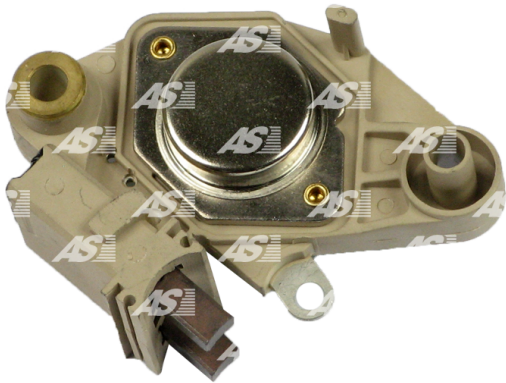

Data

AS index	ARE3002
Kategória	Regulátory pre alternátory
Výrobca	AS-PL
Náhrada za	Valeo

Vlastnosti produktu

Napätie [V]	12
---------------	----

Referenčné číslo (85)

Number	Výrobca
133988	CARGO
134475	CARGO
CRE15111AS	CASCO
CRE15124	CASCO
CRE15124GS	CASCO
CQ1010015	CQ
CQ1010506	CQ
3570-1314	DIXIE
215837	ERA
130696	HITACHI
2500696	HITACHI
21225183	LUCAS
2131049	LUCAS
UCB245	LUCAS
940038186	MAGNETI MARELLI
943356220	MAGNETI MARELLI
943356220010	MAGNETI MARELLI
0021549106	MERCEDES
21549106	MERCEDES
VR-VW010	MOBILETRON
9RC2054	MOTOROLA
47-056	PAN PACIFIC
576187	PEUGEOT
57619	PEUGEOT
81114946	POWERMAX
052.000.357	PSH

1127-002RS	RS
YR-963	UNIPPOINT
2521335	VALEO
2541392	VALEO
2541404	VALEO
2541433	VALEO
2541493	VALEO
2541666	VALEO
2541667	VALEO
2541682	VALEO
2541721	VALEO
2541800	VALEO
2545469	VALEO
2545472	VALEO
576190	VALEO
592791	VALEO
592797	VALEO
592800	VALEO
592801	VALEO
592910	VALEO
592911	VALEO
593131	VALEO
593133	VALEO
593139	VALEO
593257	VALEO
593258	VALEO
593301	VALEO
593312	VALEO
593326	VALEO
593350	VALEO
9RC6065	VALEO
A808422A	VALEO
NC985	VALEO
NF153	VALEO
YM1949	VALEO
YM1950	VALEO
YM1952	VALEO
YM1965	VALEO
YM1969	VALEO
YM3953	VALEO
YM6555	VALEO
YM6952	VALEO
YM6955	VALEO
YM9980	VALEO
YV1928	VALEO
YV1965	VALEO
YV1965T	VALEO
YV1966T	VALEO
YV1969	VALEO
YV1969T	VALEO
YV3970H	VALEO
YV9966T	VALEO
028903803F	VW
078903803A	VW
078903803B	VW
35-9426	WAI / TRANSP
M511	WAI / TRANSP
62-20-26026	WILSON
VRG46517	WOODAUTO