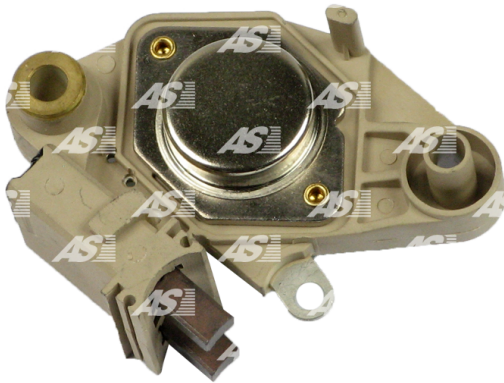

Data

AS index	ARE3002
Kategória	Regulátory pre alternátory
Výrobca	AS-PL
Náhrada za	Valeo

Vlastnosti produktu

Napätie [V]	12
---------------	----

Referenčné číslo (85)

Number	Výrobca
133988	CARGO
134475	CARGO
CRE15111AS	CASCO
CRE15124	CASCO
CRE15124GS	CASCO
CQ1010015	CQ
CQ1010506	CQ
3570-1314	DIXIE
215837	ERA
130696	HITACHI
2500696	HITACHI
21225183	LUCAS
2131049	LUCAS
UCB245	LUCAS
940038186	MAGNETI MARELLI
943356220	MAGNETI MARELLI
943356220010	MAGNETI MARELLI
0021549106	MERCEDES
21549106	MERCEDES
VR-VW010	MOBILETRON
9RC2054	MOTOROLA
47-056	PAN PACIFIC
576187	PEUGEOT
57619	PEUGEOT
81114946	POWERMAX
052.000.357	PSH

1127-002RS	RS
YR-963	UNIPPOINT
2521335	VALEO
2541392	VALEO
2541404	VALEO
2541433	VALEO
2541493	VALEO
2541666	VALEO
2541667	VALEO
2541682	VALEO
2541721	VALEO
2541800	VALEO
2545469	VALEO
2545472	VALEO
576190	VALEO
592791	VALEO
592797	VALEO
592800	VALEO
592801	VALEO
592910	VALEO
592911	VALEO
593131	VALEO
593133	VALEO
593139	VALEO
593257	VALEO
593258	VALEO
593301	VALEO
593312	VALEO
593326	VALEO
593350	VALEO
9RC6065	VALEO
A808422A	VALEO
NC985	VALEO
NF153	VALEO
YM1949	VALEO
YM1950	VALEO
YM1952	VALEO
YM1965	VALEO
YM1969	VALEO
YM3953	VALEO
YM6555	VALEO
YM6952	VALEO
YM6955	VALEO
YM9980	VALEO
YV1928	VALEO
YV1965	VALEO
YV1965T	VALEO
YV1966T	VALEO
YV1969	VALEO
YV1969T	VALEO
YV3970H	VALEO
YV9966T	VALEO
028903803F	VW
078903803A	VW
078903803B	VW
35-9426	WAI / TRANSP
M511	WAI / TRANSP
62-20-26026	WILSON
VRG46517	WOODAUTO