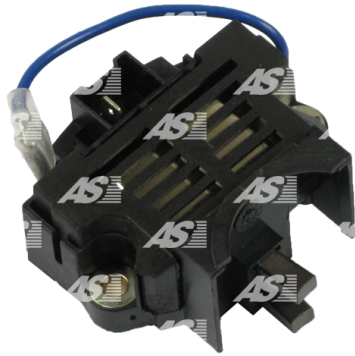

Data

AS index	ARE3003
Kategória	Regulátory pre alternátory
Výrobca	AS-PL
Náhrada za	Valeo

Vlastnosti produktu

Napätie [V]	12
---------------	----

Referenčné číslo (49)

Number	Výrobca
UD01903ARE	AS-PL
RGX3034	ASHDOWN INGRAM
130661	CARGO
CRE15106AS	CASCO
720825	CIVIC/DA PARTS
CQ1010013	CQ
130340	HUCO
130390	HUCO
21225183	LUCAS
21225371	LUCAS
21225417	LUCAS
UCB220	LUCAS
940038161	MAGNETI MARELLI
VR-PR1925H	MOBILETRON
VR-PR2925	MOBILETRON
VR-YH1925	MOBILETRON
81112111	POWERMAX
1127-003RS	RS
YR-951	UNIPOINT
092897	VALEO
092902	VALEO
092940	VALEO
092981	VALEO
182120	VALEO
2590538	VALEO
2590542	VALEO

300820	VALEO
300830	VALEO
300884	VALEO
590538	VALEO
590678	VALEO
590704	VALEO
592803	VALEO
593191	VALEO
72590902	VALEO
YH1925	VALEO
YH1933	VALEO
YH2701	VALEO
YH2925	VALEO
YL124	VALEO
YL125	VALEO
YL132	VALEO
YL133	VALEO
YV1924	VALEO
YV1925	VALEO
YV1933	VALEO
YV2925	VALEO
IP125	WAI / TRANSPO
VRG4652	WOODAUTO

Využitie

FORD

Referenčné číslo	Výrobca
873F10300BA	FORD

LUCAS

Referenčné číslo	Výrobca
24158	LUCAS
24209	LUCAS
24242	LUCAS
24294	LUCAS
24387	LUCAS
54022200	LUCAS
54022242	LUCAS
54022244	LUCAS
54022262	LUCAS
54022286	LUCAS
54022306	LUCAS
54022382	LUCAS
54022383	LUCAS
54022391	LUCAS
54022395	LUCAS
54022439	LUCAS
54022483	LUCAS
54022531	LUCAS
54022553	LUCAS
54022554	LUCAS
54022638	LUCAS
54022642	LUCAS

SEV

Referenčné číslo	Výrobca
71651302	SEV
71652202	SEV
71652702	SEV

VALEO

Referenčné číslo	Výrobca
2097359	VALEO
2098705	VALEO
2098826	VALEO
2099174	VALEO
2099225	VALEO
2099706	VALEO
2099907	VALEO
2100178	VALEO
2100402	VALEO
2100702	VALEO
2100749	VALEO
2101036	VALEO
2101037	VALEO
2101038	VALEO
2101039	VALEO
2101374	VALEO
2101492	VALEO
2101493	VALEO
2101561	VALEO
2101846	VALEO
2101989	VALEO
2102240	VALEO
2102242	VALEO
2102243	VALEO
2102585	VALEO
2102586	VALEO
2102748	VALEO
2103117	VALEO