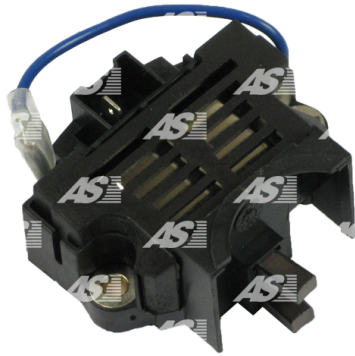

**Data**

AS index	ARE3003
Kategória	Regulátory pre alternátory
Výrobca	AS-PL
Náhrada za	Valeo

Vlastnosti produktu

Napätie [V]	12
---------------	----

**Referenčné číslo (49)**

Number	Výrobca
UD01903ARE	AS-PL
RGX3034	ASHDOWN INGRAM
130661	CARGO
CRE15106AS	CASCO
720825	CIVIC/DA PARTS
CQ1010013	CQ
130340	HUCO
130390	HUCO
21225183	LUCAS
21225371	LUCAS
21225417	LUCAS
UCB220	LUCAS
940038161	MAGNETI MARELLI
VR-PR1925H	MOBILETRON
VR-PR2925	MOBILETRON
VR-YH1925	MOBILETRON
81112111	POWERMAX
1127-003RS	RS
YR-951	UNIPOINT
092897	VALEO
092902	VALEO
092940	VALEO
092981	VALEO
182120	VALEO
2590538	VALEO
2590542	VALEO

300820	VALEO
300830	VALEO
300884	VALEO
590538	VALEO
590678	VALEO
590704	VALEO
592803	VALEO
593191	VALEO
72590902	VALEO
YH1925	VALEO
YH1933	VALEO
YH2701	VALEO
YH2925	VALEO
YL124	VALEO
YL125	VALEO
YL132	VALEO
YL133	VALEO
YV1924	VALEO
YV1925	VALEO
YV1933	VALEO
YV2925	VALEO
IP125	WAI / TRANSPO
VRG4652	WOODAUTO

Využitie

FORD

Referenčné číslo	Výrobca
873F10300BA	FORD

LUCAS

Referenčné číslo	Výrobca
24158	LUCAS
24209	LUCAS
24242	LUCAS
24294	LUCAS
24387	LUCAS
54022200	LUCAS
54022242	LUCAS
54022244	LUCAS
54022262	LUCAS
54022286	LUCAS
54022306	LUCAS
54022382	LUCAS
54022383	LUCAS
54022391	LUCAS
54022395	LUCAS
54022439	LUCAS
54022483	LUCAS
54022531	LUCAS
54022553	LUCAS
54022554	LUCAS
54022638	LUCAS
54022642	LUCAS

SEV

Referenčné číslo	Výrobca
71651302	SEV
71652202	SEV
71652702	SEV

VALEO

Referenčné číslo	Výrobca
2097359	VALEO
2098705	VALEO
2098826	VALEO
2099174	VALEO
2099225	VALEO
2099706	VALEO
2099907	VALEO
2100178	VALEO
2100402	VALEO
2100702	VALEO
2100749	VALEO
2101036	VALEO
2101037	VALEO
2101038	VALEO
2101039	VALEO
2101374	VALEO
2101492	VALEO
2101493	VALEO
2101561	VALEO
2101846	VALEO
2101989	VALEO
2102240	VALEO
2102242	VALEO
2102243	VALEO
2102585	VALEO
2102586	VALEO
2102748	VALEO
2103117	VALEO