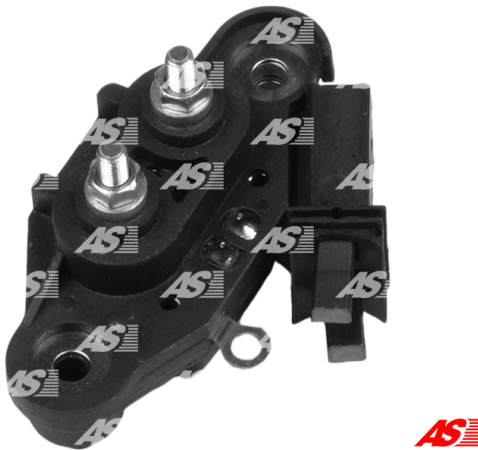

**Data**

AS index	ARE3005
Kategória	Regulátory pre alternátory
Výrobca	AS-PL
Náhrada za	Valeo

**Vlastnosti produktu**

Napätie [ V ]	12
---------------	----

**L**  
**IGN**

**Referenčné číslo (23)**

Number	Výrobca
135434	CARGO
CRE15108AS	CASCO
CQ1010093	CQ
130697	HUCO
UCB519	LUCAS
940038187	MAGNETI MARELLI
VR-PR1667	MOBILETRON
1111128	POWERMAX
81111128	POWERMAX
1127-005RS	RS
YR-961	UNIPPOINT
2541406	VALEO
2541496	VALEO
592793	VALEO
593142	VALEO
9RC2055	VALEO
9RC2062	VALEO
NC987	VALEO
YV1667H	VALEO
YV1867H	VALEO
M513	WAI / TRANSPO

M513HD  
VRG46519

WAI / TRANSP  
WOODAUTO

### VALEO

Referenčné číslo	Výrobca
2541262	VALEO
2541308	VALEO
2541310	VALEO
2541311	VALEO
2541339	VALEO
2541340	VALEO
2541344	VALEO
2541349	VALEO
2541386	VALEO
2541393	VALEO
2541393E	VALEO
2541394	VALEO
2541443	VALEO
2541448	VALEO
2541600	VALEO
2541600F	VALEO
2541602	VALEO
2541602A	VALEO
2541602F	VALEO
2541604	VALEO
2541608	VALEO
2541609	VALEO
2541610	VALEO
2541610G	VALEO
2541613	VALEO
2541625	VALEO
2541641	VALEO
2541642	VALEO
2541642G	VALEO
2541643	VALEO
2541788	VALEO
2541788E	VALEO
2541789	VALEO
2541790	VALEO
2541791	VALEO
2541792	VALEO
2541797	VALEO
2541797E	VALEO
2541823	VALEO
2541824	VALEO
2541887	VALEO
436276	VALEO
436277	VALEO
436278	VALEO
436280	VALEO
436282	VALEO
436284	VALEO
436365	VALEO
436383	VALEO