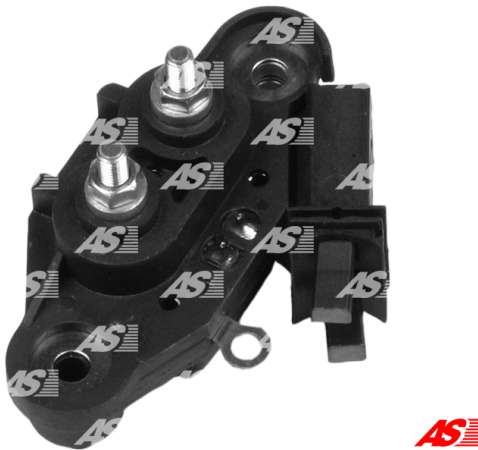

**Data**

AS index	ARE3005
Kategória	Regulátory pre alternátory
Výrobca	AS-PL
Náhrada za	Valeo

Vlastnosti produktu

Napätie [V]	12
---------------	----

L
IGN

Referenčné číslo (23)

Number	Výrobca
135434	CARGO
CRE15108AS	CASCO
CQ1010093	CQ
130697	HUCO
UCB519	LUCAS
940038187	MAGNETI MARELLI
VR-PR1667	MOBILETRON
1111128	POWERMAX
81111128	POWERMAX
1127-005RS	RS
YR-961	UNIPPOINT
2541406	VALEO
2541496	VALEO
592793	VALEO
593142	VALEO
9RC2055	VALEO
9RC2062	VALEO
NC987	VALEO
YV1667H	VALEO
YV1867H	VALEO
M513	WAI / TRANSPO

M513HD
VRG46519

WAI / TRANSP
WOODAUTO

Využitie

VALEO

Referenčné číslo	Výrobca
2541262	VALEO
2541308	VALEO
2541310	VALEO
2541311	VALEO
2541339	VALEO
2541340	VALEO
2541344	VALEO
2541349	VALEO
2541386	VALEO
2541393	VALEO
2541393E	VALEO
2541394	VALEO
2541443	VALEO
2541448	VALEO
2541600	VALEO
2541600F	VALEO
2541602	VALEO
2541602A	VALEO
2541602F	VALEO
2541604	VALEO
2541608	VALEO
2541609	VALEO
2541610	VALEO
2541610G	VALEO
2541613	VALEO
2541625	VALEO
2541641	VALEO
2541642	VALEO
2541642G	VALEO
2541643	VALEO
2541788	VALEO
2541788E	VALEO
2541789	VALEO
2541790	VALEO
2541791	VALEO
2541792	VALEO
2541797	VALEO
2541797E	VALEO
2541823	VALEO
2541824	VALEO
2541887	VALEO
436276	VALEO
436277	VALEO
436278	VALEO
436280	VALEO
436282	VALEO
436284	VALEO
436365	VALEO
436383	VALEO

A11VI26	VALEO
A11VI27	VALEO
A11VI28	VALEO
A11VI30	VALEO
A11VI31	VALEO
A11VI34	VALEO
A11VI59	VALEO
A11VI61	VALEO
A13VI104	VALEO
A13VI105	VALEO
A13VI106	VALEO
A13VI107	VALEO
A13VI11	VALEO
A13VI128	VALEO
A13VI129	VALEO
A13VI131	VALEO
A13VI14	VALEO
A13VI15	VALEO
A13VI153	VALEO
A13VI16	VALEO
A13VI163	VALEO
A13VI17	VALEO
A13VI20	VALEO
A13VI21	VALEO
A13VI22	VALEO
A13VI23	VALEO
A13VI25	VALEO
A13VI32	VALEO
A13VI34	VALEO
A13VI35	VALEO
A13VI45	VALEO
A13VI47	VALEO
A13VI55	VALEO
A13VI56	VALEO
A13VI57	VALEO
A13VI62	VALEO
A13VI64	VALEO
A13VI65	VALEO
A13VI66	VALEO