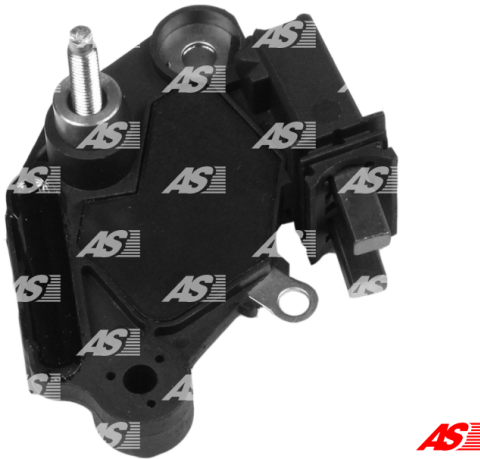

**Data**

| | |
|------------|----------------------------|
| AS index | ARE3006 |
| Kategória | Regulátory pre alternátory |
| Výrobca | AS-PL |
| Náhrada za | Valeo |

Vlastnosti produktu

| | |
|---------------|----|
| Napätie [V] | 12 |
|---------------|----|

**L****Referenčné číslo (21)**

| Number | Výrobca |
|------------|-----------------|
| 136546 | CARGO |
| CRE15109AS | CASCO |
| CRE15109GS | CASCO |
| CQ1010483 | CQ |
| 130699 | HUCO |
| UCB521 | LUCAS |
| 940038191 | MAGNETI MARELLI |
| VR-PR1669 | MOBILETRON |
| 9RC6074 | MOTOROLA |
| 1113825 | POWERMAX |
| 81113825 | POWERMAX |
| 1127-006RS | RS |
| 2541715 | VALEO |
| 2541715B | VALEO |
| 2808323 | VALEO |
| 590932 | VALEO |
| 593138 | VALEO |
| NF076 | VALEO |
| YM6951 | VALEO |
| M514 | WAI / TRANSCO |
| VRG46522 | WOODAUTO |