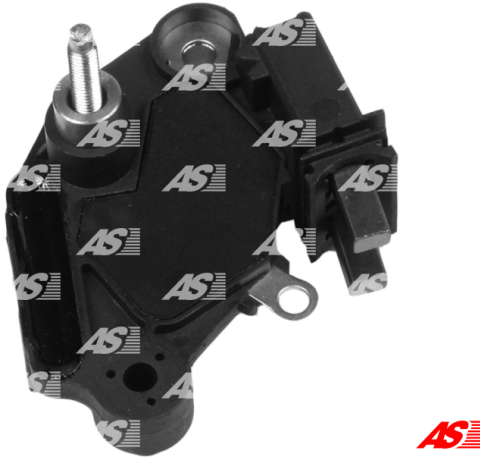

**Data**

|            |                            |
|------------|----------------------------|
| AS index   | ARE3006                    |
| Kategória  | Regulátory pre alternátory |
| Výrobca    | AS-PL                      |
| Náhrada za | Valeo                      |

**Vlastnosti produktu**

|               |    |
|---------------|----|
| Napätie [ V ] | 12 |
|---------------|----|

**L****Referenčné číslo (21)**

| Number     | Výrobca         |
|------------|-----------------|
| 136546     | CARGO           |
| CRE15109AS | CASCO           |
| CRE15109GS | CASCO           |
| CQ1010483  | CQ              |
| 130699     | HUCO            |
| UCB521     | LUCAS           |
| 940038191  | MAGNETI MARELLI |
| VR-PR1669  | MOBILETRON      |
| 9RC6074    | MOTOROLA        |
| 1113825    | POWERMAX        |
| 81113825   | POWERMAX        |
| 1127-006RS | RS              |
| 2541715    | VALEO           |
| 2541715B   | VALEO           |
| 2808323    | VALEO           |
| 590932     | VALEO           |
| 593138     | VALEO           |
| NF076      | VALEO           |
| YM6951     | VALEO           |
| M514       | WAI / TRANSCO   |
| VRG46522   | WOODAUTO        |