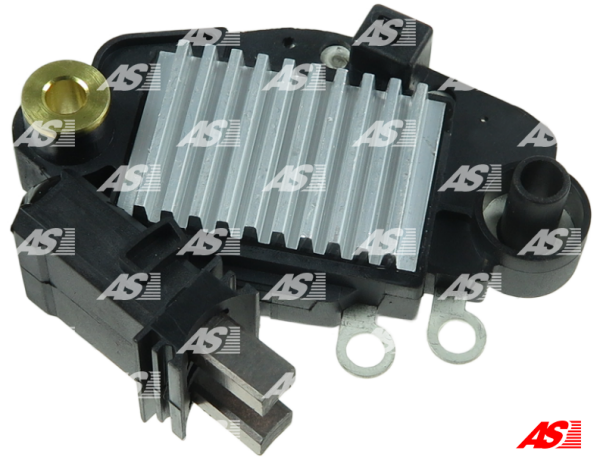

Data

AS index	ARE3007
Kategória	Regulátory pre alternátory
Výrobca	AS-PL
Náhrada za	Valeo

Vlastnosti produktu

Napätie [V]	12
---------------	----

L

Referenčné číslo (36)

Number	Výrobca
139456	CARGO
230784	CARGO
230785	CARGO
CRE15114	CASCO
CRE15114AS	CASCO
CRE15114GS	CASCO
CQ1010156	CQ
215843	ERA
RTR9219	GHIBAUDI
130711	HITACHI
2500711	HITACHI
S882416	MITSUBISHI
VR-PR002H	MOBILETRON
47-060	PAN PACIFIC
1115553	POWERMAX
81115553	POWERMAX
052.000.355	PSH
7701044720	RENAULT
7701045855	RENAULT
1127-007RS	RS
2541668	VALEO

2541669B	VALEO
2541699C	VALEO
593290	VALEO
593303	VALEO
593310	VALEO
593349	VALEO
YM1243P1	VALEO
YM1413	VALEO
YM1423P1	VALEO
YM1600	VALEO
YM1615P1	VALEO
YM1915P1	VALEO
M517	WAI / TRANSPO
VAL593290	WOODAUTO
VRG4698	WOODAUTO

Využitie

VALEO

Referenčné číslo	Výrobca
2541825	VALEO
2541834	VALEO
2541841	VALEO
2541842	VALEO
2541899	VALEO
2541903	VALEO
2541905	VALEO
2541906	VALEO
2541908	VALEO
2541914	VALEO
2541927	VALEO
2541928	VALEO
2541937	VALEO
2541938	VALEO
2541942	VALEO
2541967	VALEO
2541976	VALEO
2541977	VALEO
2541978	VALEO
2541979	VALEO
2541981	VALEO
2541982	VALEO
2541983	VALEO
2541984	VALEO
2541985	VALEO
2541988	VALEO
2541989	VALEO
2541999	VALEO
2542202	VALEO
2542203	VALEO
2542223	VALEO
2542224	VALEO
2542231	VALEO
2542289	VALEO
2542312	VALEO
2542315	VALEO