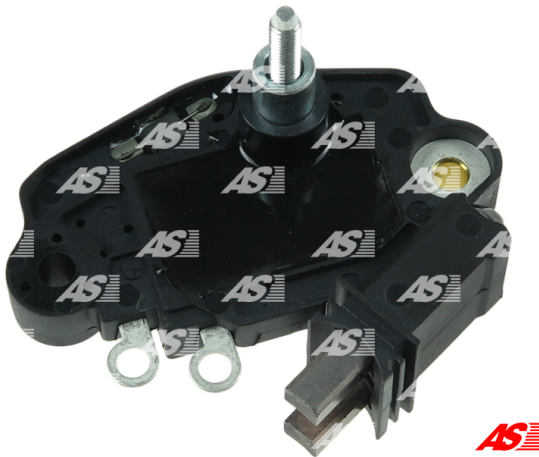

## Data

AS index	ARE3007
Kategória	Regulátory pre alternátory
Výrobca	AS-PL
Náhrada za	Valeo

## Vlastnosti produktu

Napätie [ V ]	12
---------------	----

L

## Referenčné číslo (36)

Number	Výrobca
139456	CARGO
230784	CARGO
230785	CARGO
CRE15114	CASCO
CRE15114AS	CASCO
CRE15114GS	CASCO
CQ1010156	CQ
215843	ERA
RTR9219	GHIBAUDI
130711	HITACHI
2500711	HITACHI
S882416	MITSUBISHI
VR-PR002H	MOBILETRON
47-060	PAN PACIFIC
1115553	POWERMAX
81115553	POWERMAX
052.000.355	PSH
7701044720	RENAULT
7701045855	RENAULT
1127-007RS	RS
2541668	VALEO