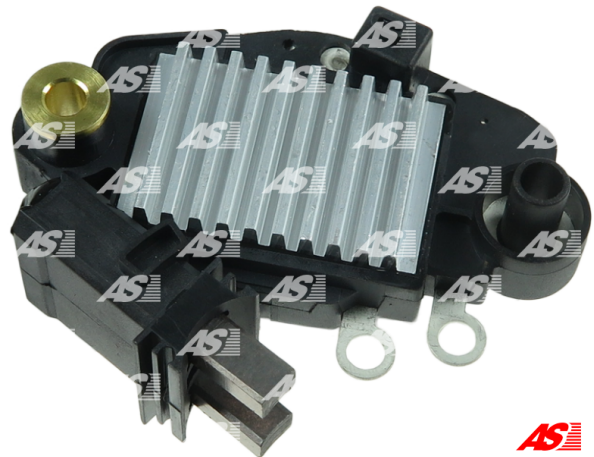

**Data**

AS index	ARE3007
Kategória	Regulátory alternátorov
Výrobca	AS-PL
Náhrada za	Valeo

Vlastnosti produktu

Napätie [V]	12
---------------	----

L

Referenčné číslo (36)

Number	Výrobca
139456	CARGO
230784	CARGO
230785	CARGO
CRE15114	CASCO
CRE15114AS	CASCO
CRE15114GS	CASCO
CQ1010156	CQ
215843	ERA
RTR9219	GHIBAUDI
130711	HITACHI
2500711	HITACHI
S882416	MITSUBISHI
VR-PR002H	MOBILETRON
47-060	PAN PACIFIC
1115553	POWERMAX
81115553	POWERMAX
052.000.355	PSH
7701044720	RENAULT
7701045855	RENAULT
1127-007RS	RS
2541668	VALEO

2541669B	VALEO
2541699C	VALEO
593290	VALEO
593303	VALEO
593310	VALEO
593349	VALEO
YM1243P1	VALEO
YM1413	VALEO
YM1423P1	VALEO
YM1600	VALEO
YM1615P1	VALEO
YM1915P1	VALEO
M517	WAI / TRANSPO
VAL593290	WOODAUTO
VRG4698	WOODAUTO

Využitie

VALEO

Referenčné číslo	Výrobca
2541825	VALEO
2541834	VALEO
2541841	VALEO
2541842	VALEO
2541899	VALEO
2541903	VALEO
2541905	VALEO
2541906	VALEO
2541908	VALEO
2541914	VALEO
2541927	VALEO
2541928	VALEO
2541937	VALEO
2541938	VALEO
2541942	VALEO
2541967	VALEO
2541976	VALEO
2541977	VALEO
2541978	VALEO
2541979	VALEO
2541981	VALEO
2541982	VALEO
2541983	VALEO
2541984	VALEO
2541985	VALEO
2541988	VALEO
2541989	VALEO
2541999	VALEO
2542202	VALEO
2542203	VALEO
2542223	VALEO
2542224	VALEO
2542231	VALEO
2542289	VALEO
2542312	VALEO
2542315	VALEO