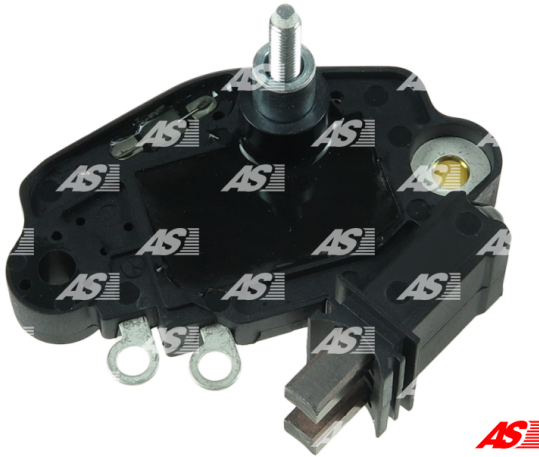

Data

AS index	ARE3007
Kategória	Regulátory pre alternátory
Výrobca	AS-PL
Náhrada za	Valeo

Vlastnosti produktu

Napätie [V]	12
---------------	----

L

Referenčné číslo (36)

Number	Výrobca
139456	CARGO
230784	CARGO
230785	CARGO
CRE15114	CASCO
CRE15114AS	CASCO
CRE15114GS	CASCO
CQ1010156	CQ
215843	ERA
RTR9219	GHIBAUDI
130711	HITACHI
2500711	HITACHI
S882416	MITSUBISHI
VR-PR002H	MOBILETRON
47-060	PAN PACIFIC
1115553	POWERMAX
81115553	POWERMAX
052.000.355	PSH
7701044720	RENAULT
7701045855	RENAULT
1127-007RS	RS
2541668	VALEO

2541669B	VALEO
2541699C	VALEO
593290	VALEO
593303	VALEO
593310	VALEO
593349	VALEO
YM1243P1	VALEO
YM1413	VALEO
YM1423P1	VALEO
YM1600	VALEO
YM1615P1	VALEO
YM1915P1	VALEO
M517	WAI / TRANSPO
VAL593290	WOODAUTO
VRG4698	WOODAUTO

Využitie

VALEO

Referenčné číslo	Výrobca
2541825	VALEO
2541834	VALEO
2541841	VALEO
2541842	VALEO
2541899	VALEO
2541903	VALEO
2541905	VALEO
2541906	VALEO
2541908	VALEO
2541914	VALEO
2541927	VALEO
2541928	VALEO
2541937	VALEO
2541938	VALEO
2541942	VALEO
2541967	VALEO
2541976	VALEO
2541977	VALEO
2541978	VALEO
2541979	VALEO
2541981	VALEO
2541982	VALEO
2541983	VALEO
2541984	VALEO
2541985	VALEO
2541988	VALEO
2541989	VALEO
2541999	VALEO
2542202	VALEO
2542203	VALEO
2542223	VALEO
2542224	VALEO
2542231	VALEO
2542289	VALEO
2542312	VALEO
2542315	VALEO