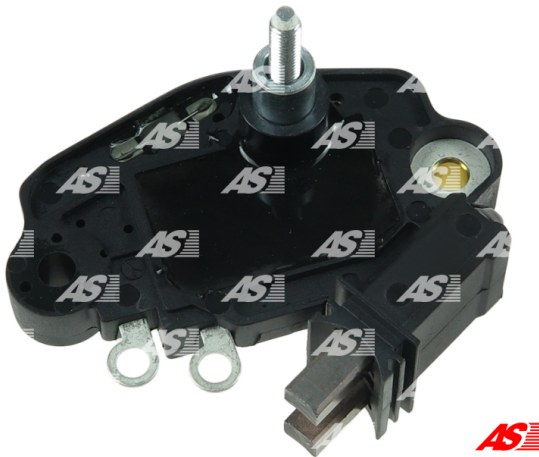

**Data**

AS index	ARE3007
Kategória	Regulátory alternátorov
Výrobca	AS-PL
Náhrada za	Valeo

Vlastnosti produktu

Napätie [V]	12
---------------	----

L

Referenčné číslo (36)

Number	Výrobca
139456	CARGO
230784	CARGO
230785	CARGO
CRE15114	CASCO
CRE15114AS	CASCO
CRE15114GS	CASCO
CQ1010156	CQ
215843	ERA
RTR9219	GHIBAUDI
130711	HITACHI
2500711	HITACHI
S882416	MITSUBISHI
VR-PR002H	MOBILETRON
47-060	PAN PACIFIC
1115553	POWERMAX
81115553	POWERMAX
052.000.355	PSH
7701044720	RENAULT
7701045855	RENAULT
1127-007RS	RS
2541668	VALEO

2541669B	VALEO
2541699C	VALEO
593290	VALEO
593303	VALEO
593310	VALEO
593349	VALEO
YM1243P1	VALEO
YM1413	VALEO
YM1423P1	VALEO
YM1600	VALEO
YM1615P1	VALEO
YM1915P1	VALEO
M517	WAI / TRANSPO
VAL593290	WOODAUTO
VRG4698	WOODAUTO

Využitie

VALEO

Referenčné číslo	Výrobca
2541825	VALEO
2541834	VALEO
2541841	VALEO
2541842	VALEO
2541899	VALEO
2541903	VALEO
2541905	VALEO
2541906	VALEO
2541908	VALEO
2541914	VALEO
2541927	VALEO
2541928	VALEO
2541937	VALEO
2541938	VALEO
2541942	VALEO
2541967	VALEO
2541976	VALEO
2541977	VALEO
2541978	VALEO
2541979	VALEO
2541981	VALEO
2541982	VALEO
2541983	VALEO
2541984	VALEO
2541985	VALEO
2541988	VALEO
2541989	VALEO
2541999	VALEO
2542202	VALEO
2542203	VALEO
2542223	VALEO
2542224	VALEO
2542231	VALEO
2542289	VALEO
2542312	VALEO
2542315	VALEO