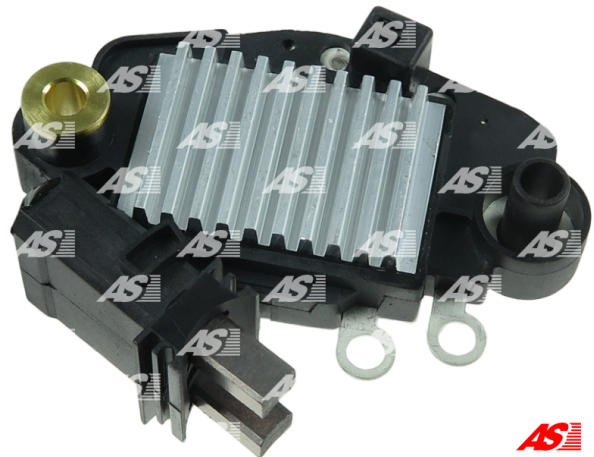

## Data

AS index	ARE3007
Kategória	Regulátory pre alternátory
Výrobca	AS-PL
Náhrada za	Valeo

## Vlastnosti produktu

Napätie [ V ]	12
---------------	----

L

## Referenčné číslo (36)

Number	Výrobca
139456	CARGO
230784	CARGO
230785	CARGO
CRE15114	CASCO
CRE15114AS	CASCO
CRE15114GS	CASCO
CQ1010156	CQ
215843	ERA
RTR9219	GHIBAUDI
130711	HITACHI
2500711	HITACHI
S882416	MITSUBISHI
VR-PR002H	MOBILETRON
47-060	PAN PACIFIC
1115553	POWERMAX
81115553	POWERMAX
052.000.355	PSH
7701044720	RENAULT
7701045855	RENAULT
1127-007RS	RS
2541668	VALEO