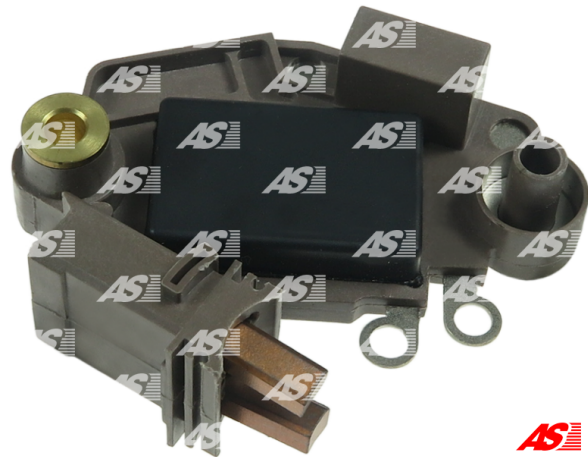

**Data**

AS index	ARE3008
Kategória	Regulátory alternátorov
Výrobca	AS-PL
Náhrada za	Valeo

Vlastnosti produktu

Napätie [V]	12
---------------	----

**L****Referenčné číslo (17)**

Number	Výrobca
139482	CARGO
CRE15159	CASCO
CQ1010460	CQ
RTR9230	GHIBAUDI
5DR009728-401	HELLA
130720	HITACHI
500720	HITACHI
1.6347.1	IKA
VR-PR003	MOBILETRON
1110620	POWERMAX
81110620	POWERMAX
1127-008RS	RS
2541996C	VALEO
593319	VALEO
YM1619P1	VALEO
MOBVR-PR003H	WOODAUTO
VRG46571	WOODAUTO

Využitie

**AS-PL**

Referenčné číslo	Výrobca
A3027	AS-PL
A3058	AS-PL
A3082	AS-PL

VALEO

Referenčné číslo	Výrobca
2542228	VALEO
2542291	VALEO
2542347	VALEO
437114	VALEO
437346	VALEO
439232	VALEO
439333	VALEO
A13VI178	VALEO
A13VI202	VALEO
A13VI237	VALEO
A13VI257	VALEO
A14VI27	VALEO
A14VI41	VALEO