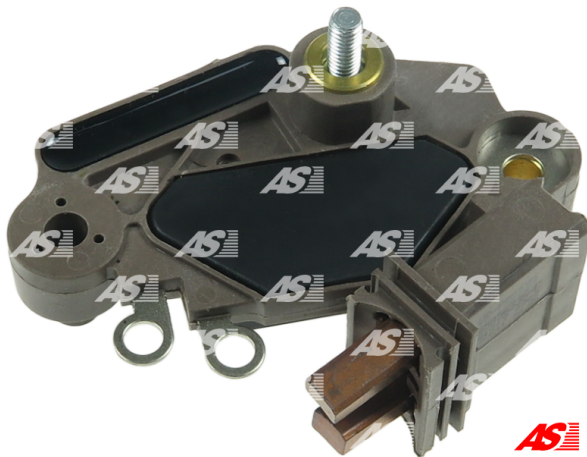

**Data**

AS index	ARE3008
Kategória	Regulátory alternátorov
Výrobca	AS-PL
Náhrada za	Valeo

Vlastnosti produktu

Napätie [V]	12
---------------	----

**L****Referenčné číslo (17)**

Number	Výrobca
139482	CARGO
CRE15159	CASCO
CQ1010460	CQ
RTR9230	GHIBAUDI
5DR009728-401	HELLA
130720	HITACHI
500720	HITACHI
1.6347.1	IKA
VR-PR003	MOBILETRON
1110620	POWERMAX
81110620	POWERMAX
1127-008RS	RS
2541996C	VALEO
593319	VALEO
YM1619P1	VALEO
MOBVR-PR003H	WOODAUTO
VRG46571	WOODAUTO

Využitie

**AS-PL**

Referenčné číslo	Výrobca
A3027	AS-PL
A3058	AS-PL
A3082	AS-PL

VALEO

Referenčné číslo	Výrobca
2542228	VALEO
2542291	VALEO
2542347	VALEO
437114	VALEO
437346	VALEO
439232	VALEO
439333	VALEO
A13VI178	VALEO
A13VI202	VALEO
A13VI237	VALEO
A13VI257	VALEO
A14VI27	VALEO
A14VI41	VALEO