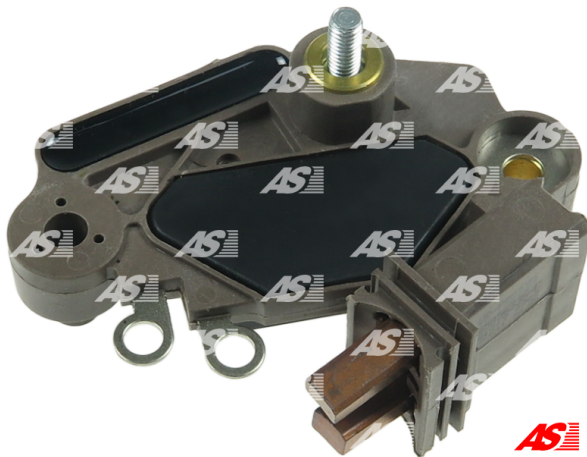

**Data**

AS index	ARE3008
Kategória	Regulátory pre alternátory
Výrobca	AS-PL
Náhrada za	Valeo

Vlastnosti produktu

Napätie [V]	12
---------------	----

**L****Referenčné číslo (12)**

Number	Výrobca
139482	CARGO
CRE15133GS	CASCO
CQ1010460	CQ
VR-PR003	MOBILETRON
1110620	POWERMAX
81110620	POWERMAX
1127-008RS	RS
2541996C	VALEO
593319	VALEO
YM1619P1	VALEO
M557	WAI / TRANSCO
VRG46571	WOODAUTO

Využitie

**VALEO**

Referenčné číslo	Výrobca
2541251	VALEO
2541922	VALEO
2541968	VALEO
2542228	VALEO
2542291	VALEO
2542347	VALEO
2542500	VALEO
A13VI178	VALEO
A13VI202	VALEO
A13VI237	VALEO
A13VI257	VALEO
A14VI27	VALEO
A14VI41	VALEO