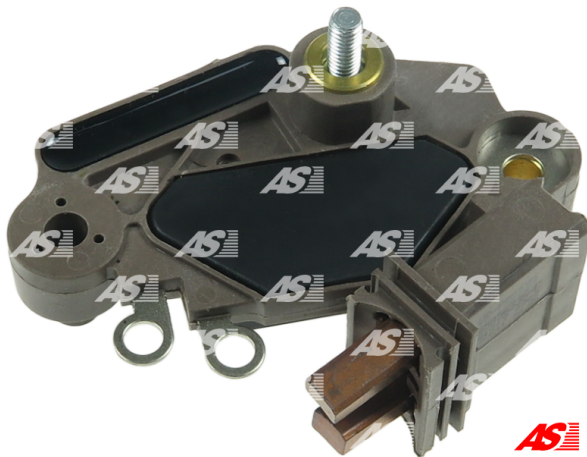

**Data**

AS index	ARE3008
Kategória	Regulátory pre alternátory
Výrobca	AS-PL
Náhrada za	Valeo

**Vlastnosti produktu**

Napätie [ V ]	12
---------------	----

**L****Referenčné číslo (12)**

Number	Výrobca
139482	CARGO
CRE15133GS	CASCO
CQ1010460	CQ
VR-PR003	MOBILETRON
1110620	POWERMAX
81110620	POWERMAX
1127-008RS	RS
2541996C	VALEO
593319	VALEO
YM1619P1	VALEO
M557	WAI / TRANSPO
VRG46571	WOODAUTO

**Využitie**

**VALEO**

Referenčné číslo	Výrobca
2541251	VALEO
2541922	VALEO
2541968	VALEO
2542228	VALEO
2542291	VALEO
2542347	VALEO
2542500	VALEO
A13VI178	VALEO
A13VI202	VALEO
A13VI237	VALEO
A13VI257	VALEO
A14VI27	VALEO
A14VI41	VALEO