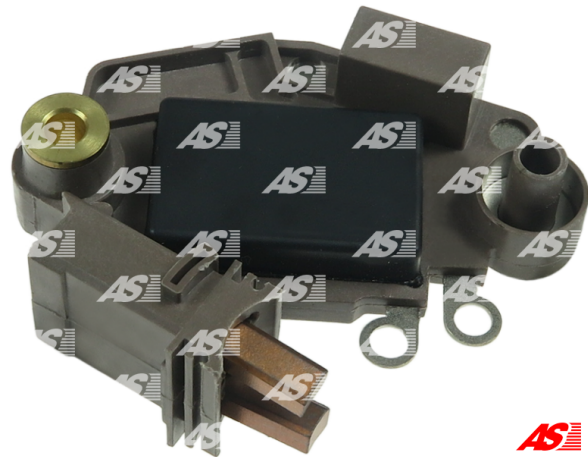

**Data**

AS index	ARE3008
Kategória	Regulátory pre alternátory
Výrobca	AS-PL
Náhrada za	Valeo

**Vlastnosti produktu**

Napätie [ V ]	12
---------------	----

**L****Referenčné číslo (12)**

Number	Výrobca
139482	CARGO
CRE15133GS	CASCO
CQ1010460	CQ
VR-PR003	MOBILETRON
1110620	POWERMAX
81110620	POWERMAX
1127-008RS	RS
2541996C	VALEO
593319	VALEO
YM1619P1	VALEO
M557	WAI / TRANSPO
VRG46571	WOODAUTO

**Využitie**

**VALEO**

Referenčné číslo	Výrobca
2541251	VALEO
2541922	VALEO
2541968	VALEO
2542228	VALEO
2542291	VALEO
2542347	VALEO
2542500	VALEO
A13VI178	VALEO
A13VI202	VALEO
A13VI237	VALEO
A13VI257	VALEO
A14VI27	VALEO
A14VI41	VALEO