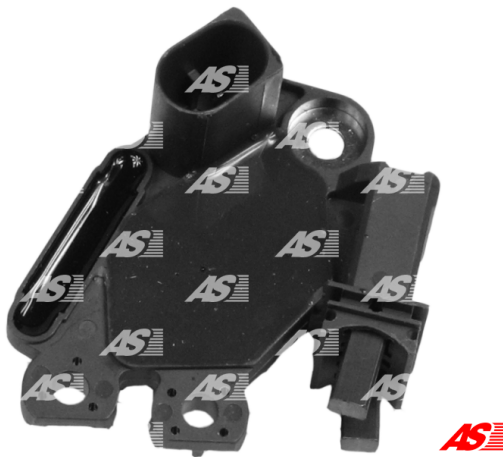

Data

AS index	ARE3010
Kategória	Regulátory pre alternátory
Výrobca	AS-PL
Náhrada za	Valeo

Vlastnosti produktu

Napätie [V]	12
---------------	----

Referenčné číslo (31)

Number	Výrobca
231103	CARGO
CRE15131GS	CASCO
CQ1010079	CQ
VR-PR2292	MOBILETRON
47-067	PAN PACIFIC
81111510	POWERMAX
1127-010RS	RS
2541940	VALEO
2542292C	VALEO
2542332	VALEO
2542529	VALEO
2547814C	VALEO
593368	VALEO
593371	VALEO
593392	VALEO
593395	VALEO
593480	VALEO
593522	VALEO
593813	VALEO
593941	VALEO
599316	VALEO

YM16	VALEO
YM1638P	VALEO
YM1661VF4	VALEO
YM1672VFP1	VALEO
YM1687VFP1	VALEO
YM2660VP2F	VALEO
YR1616VFP1	VALEO
M521	WAI / TRANSCO
M547	WAI / TRANSCO
VRG46524	WOODAUTO

Využitie

FORD

Referenčné číslo	Výrobca
1110413	FORD
YM2110300AA	FORD

VALEO

Referenčné číslo	Výrobca
2542225	VALEO
2542227	VALEO
2542232	VALEO
2542233	VALEO
2542234	VALEO
2542237	VALEO
2542238	VALEO
2542239	VALEO
2542240	VALEO
2542241	VALEO
2542244	VALEO
2542245	VALEO
2542257	VALEO
2542258	VALEO
2542259	VALEO
2542260	VALEO
2542279	VALEO
2542280	VALEO
2542281	VALEO
2542282	VALEO
2542295	VALEO
2542317	VALEO
2542319	VALEO
2542323	VALEO
2542324	VALEO
2542345	VALEO
2542461	VALEO
2542461A	VALEO
2542494	VALEO
2542496	VALEO
2542497	VALEO
2542507	VALEO
2542508	VALEO
2542509	VALEO