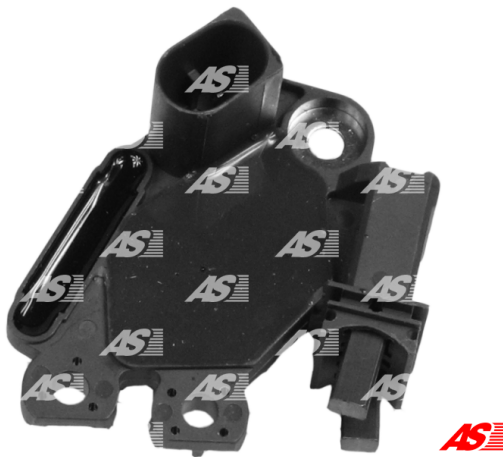

## Data

AS index	ARE3010
Kategória	Regulátory pre alternátory
Výrobca	AS-PL
Náhrada za	Valeo

## Vlastnosti produktu

Napätie [ V ]	12
---------------	----

## Referenčné číslo (31)

Number	Výrobca
231103	CARGO
CRE15131GS	CASCO
CQ1010079	CQ
VR-PR2292	MOBILETRON
47-067	PAN PACIFIC
81111510	POWERMAX
1127-010RS	RS
2541940	VALEO
2542292C	VALEO
2542332	VALEO
2542529	VALEO
2547814C	VALEO
593368	VALEO
593371	VALEO
593392	VALEO
593395	VALEO
593480	VALEO
593522	VALEO
593813	VALEO
593941	VALEO
599316	VALEO