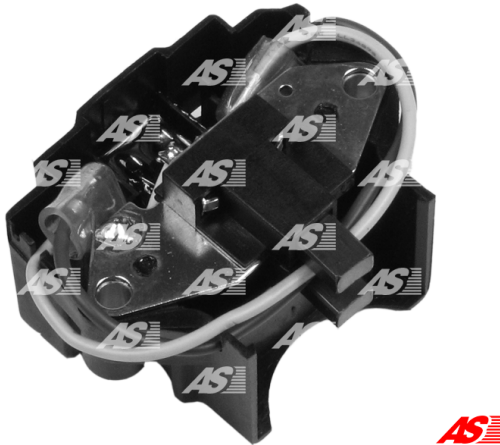

Data

AS index	ARE3011
Kategória	Regulátory pre alternátory
Výrobca	AS-PL
Náhrada za	Valeo

Vlastnosti produktu

Napätie [V]	12
---------------	----

Referenčné číslo (45)

Number	Výrobca
131146	CARGO
CRE15113AS	CASCO
CQ1010019	CQ
130344	HUCO
130394	HUCO
21225370	LUCAS
21225422	LUCAS
UAB104	LUCAS
940038169	MAGNETI MARELLI
VR-PR126	MOBILETRON
VR-YL126	MOBILETRON
1111786	POWERMAX
81111786	POWERMAX
1127-011RS	RS
YR-952	UNIPOINT
092937	VALEO
092982	VALEO
092990	VALEO
092990F	VALEO
128005	VALEO
182005	VALEO
182011	VALEO
2590558	VALEO
300725	VALEO
300883	VALEO
300883Y	VALEO

518052	VALEO
590660	VALEO
A518052A	VALEO
NC175	VALEO
NC176	VALEO
NC191	VALEO
YH1639	VALEO
YH2602	VALEO
YH2605	VALEO
YH2606	VALEO
YL126	VALEO
YL138	VALEO
YL139	VALEO
YL151	VALEO
YV1652	VALEO
YV1654	VALEO
YV2605	VALEO
IP1639	WAI / TRANSPO
VRG4655	WOODAUTO

Využitie

LUCAS

Referenčné číslo	Výrobca
23544A	LUCAS
23544F	LUCAS
23548A	LUCAS
23548D	LUCAS
23548E	LUCAS
23562A	LUCAS
23563	LUCAS
23565A	LUCAS
23565B	LUCAS
23566	LUCAS
23568	LUCAS
23569A	LUCAS
23570A	LUCAS
23570B	LUCAS
23572A	LUCAS
23572B	LUCAS
23572D	LUCAS
23573A	LUCAS
23575A	LUCAS
23576A	LUCAS
23581	LUCAS
23582A	LUCAS
23583A	LUCAS
23583B	LUCAS
23584	LUCAS
23585	LUCAS
23589	LUCAS
23591E	LUCAS
23592E	LUCAS
23593A	LUCAS
23593D	LUCAS
23593E	LUCAS