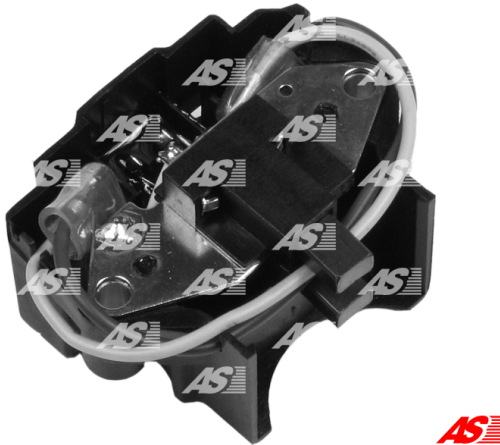

## Data

AS index	ARE3011
Kategória	Regulátory pre alternátory
Výrobca	AS-PL
Náhrada za	Valeo

## Vlastnosti produktu

Napätie [ V ]	12
---------------	----

## Referenčné číslo (45)

Number	Výrobca
131146	CARGO
CRE15113AS	CASCO
CQ1010019	CQ
130344	HUCO
130394	HUCO
21225370	LUCAS
21225422	LUCAS
UAB104	LUCAS
940038169	MAGNETI MARELLI
VR-PR126	MOBILETRON
VR-YL126	MOBILETRON
1111786	POWERMAX
81111786	POWERMAX
1127-011RS	RS
YR-952	UNIPOINT
092937	VALEO
092982	VALEO
092990	VALEO
092990F	VALEO
128005	VALEO
182005	VALEO
182011	VALEO
2590558	VALEO
300725	VALEO
300883	VALEO
300883Y	VALEO

518052	VALEO
590660	VALEO
A518052A	VALEO
NC175	VALEO
NC176	VALEO
NC191	VALEO
YH1639	VALEO
YH2602	VALEO
YH2605	VALEO
YH2606	VALEO
YL126	VALEO
YL138	VALEO
YL139	VALEO
YL151	VALEO
YV1652	VALEO
YV1654	VALEO
YV2605	VALEO
IP1639	WAI / TRANSPO
VRG4655	WOODAUTO