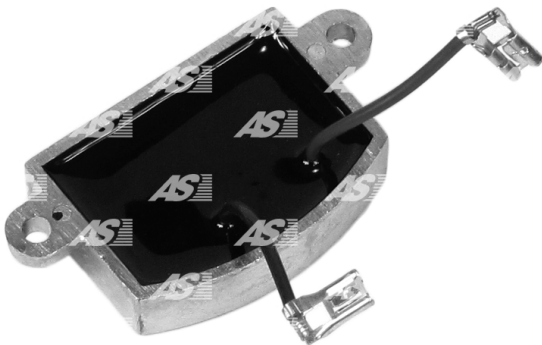

**Data**

AS index	ARE3017
Kategória	Regulátory pre alternátory
Výrobca	AS-PL
Náhrada za	Valeo

**Vlastnosti produktu**

Napätie [ V ]	12
---------------	----

**Referenčné číslo (57)**

Number	Výrobca
130849	CARGO
CRE15112AS	CASCO
CQ1010379	CQ
77BB10316AA	FORD
130670	HUCO
21229047	LUCAS
21229114	LUCAS
21229141	LUCAS
21229491	LUCAS
UCB500	LUCAS
940038146	MAGNETI MARELLI
VR-VW002	MOBILETRON
494495	MOTOROLA
505-002	MOTOROLA
505-005	MOTOROLA
505-008	MOTOROLA
505-009	MOTOROLA
505-010	MOTOROLA
505-011	MOTOROLA
505-016	MOTOROLA
505-018	MOTOROLA
505-025	MOTOROLA
505-028	MOTOROLA
505-029	MOTOROLA
505-030	MOTOROLA
505-070	MOTOROLA

505-078	MOTOROLA
505-082	MOTOROLA
505-083	MOTOROLA
505-099	MOTOROLA
505-180	MOTOROLA
9RC2006	MOTOROLA
9RC7002	MOTOROLA
9RC7003	MOTOROLA
9RC7004	MOTOROLA
9RC7008	MOTOROLA
9RC7020	MOTOROLA
9RC7022	MOTOROLA
9RC7028	MOTOROLA
9RC7031	MOTOROLA
9RC7038	MOTOROLA
9RC7059	MOTOROLA
9RC7063	MOTOROLA
9RC7065	MOTOROLA
9RC7071	MOTOROLA
9RC7073	MOTOROLA
9RC7093	MOTOROLA
81111612	POWERMAX
1127-016RS	RS
YR-TA815	UNIPPOINT
505001	VALEO
505003	VALEO
9RC7036	VALEO
M5-763	WAI / TRANSCO
M5-763A	WAI / TRANSCO
M5-765	WAI / TRANSCO
VRG3621	WOODAUTO