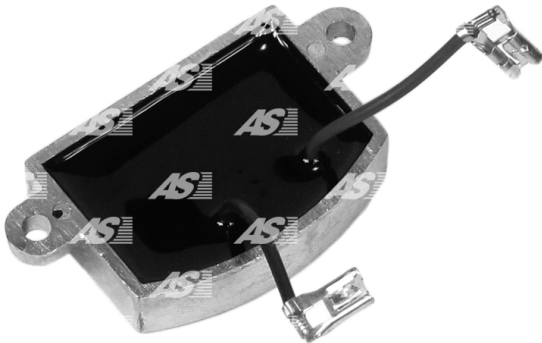

**Data**

AS index	ARE3017
Kategória	Regulátory pre alternátory
Výrobca	AS-PL
Náhrada za	Valeo

Vlastnosti produktu

Napätie [V]	12
---------------	----

**Referenčné číslo (57)**

Number	Výrobca
130849	CARGO
CRE15112AS	CASCO
CQ1010379	CQ
77BB10316AA	FORD
130670	HUCO
21229047	LUCAS
21229114	LUCAS
21229141	LUCAS
21229491	LUCAS
UCB500	LUCAS
940038146	MAGNETI MARELLI
VR-VW002	MOBILETRON
494495	MOTOROLA
505-002	MOTOROLA
505-005	MOTOROLA
505-008	MOTOROLA
505-009	MOTOROLA
505-010	MOTOROLA
505-011	MOTOROLA
505-016	MOTOROLA
505-018	MOTOROLA
505-025	MOTOROLA
505-028	MOTOROLA
505-029	MOTOROLA
505-030	MOTOROLA
505-070	MOTOROLA

505-078	MOTOROLA
505-082	MOTOROLA
505-083	MOTOROLA
505-099	MOTOROLA
505-180	MOTOROLA
9RC2006	MOTOROLA
9RC7002	MOTOROLA
9RC7003	MOTOROLA
9RC7004	MOTOROLA
9RC7008	MOTOROLA
9RC7020	MOTOROLA
9RC7022	MOTOROLA
9RC7028	MOTOROLA
9RC7031	MOTOROLA
9RC7038	MOTOROLA
9RC7059	MOTOROLA
9RC7063	MOTOROLA
9RC7065	MOTOROLA
9RC7071	MOTOROLA
9RC7073	MOTOROLA
9RC7093	MOTOROLA
81111612	POWERMAX
1127-016RS	RS
YR-TA815	UNIPPOINT
505001	VALEO
505003	VALEO
9RC7036	VALEO
M5-763	WAI / TRANSPO
M5-763A	WAI / TRANSPO
M5-765	WAI / TRANSPO
VRG3621	WOODAUTO