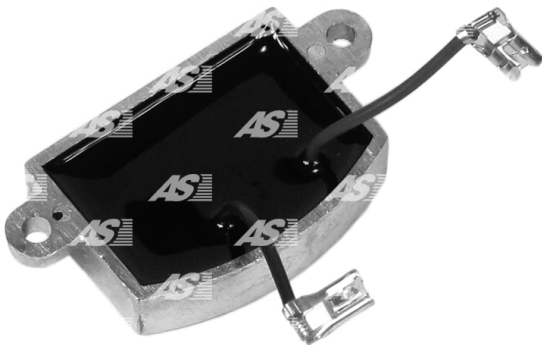

**Data**

AS index	ARE3017
Kategória	Regulátory pre alternátory
Výrobca	AS-PL
Náhrada za	Valeo

Vlastnosti produktu

Napätie [V]	12
---------------	----

**Referenčné číslo (57)**

Number	Výrobca
130849	CARGO
CRE15112AS	CASCO
CQ1010379	CQ
77BB10316AA	FORD
130670	HUCO
21229047	LUCAS
21229114	LUCAS
21229141	LUCAS
21229491	LUCAS
UCB500	LUCAS
940038146	MAGNETI MARELLI
VR-VW002	MOBILETRON
494495	MOTOROLA
505-002	MOTOROLA
505-005	MOTOROLA
505-008	MOTOROLA
505-009	MOTOROLA
505-010	MOTOROLA
505-011	MOTOROLA
505-016	MOTOROLA
505-018	MOTOROLA
505-025	MOTOROLA
505-028	MOTOROLA
505-029	MOTOROLA
505-030	MOTOROLA
505-070	MOTOROLA

505-078	MOTOROLA
505-082	MOTOROLA
505-083	MOTOROLA
505-099	MOTOROLA
505-180	MOTOROLA
9RC2006	MOTOROLA
9RC7002	MOTOROLA
9RC7003	MOTOROLA
9RC7004	MOTOROLA
9RC7008	MOTOROLA
9RC7020	MOTOROLA
9RC7022	MOTOROLA
9RC7028	MOTOROLA
9RC7031	MOTOROLA
9RC7038	MOTOROLA
9RC7059	MOTOROLA
9RC7063	MOTOROLA
9RC7065	MOTOROLA
9RC7071	MOTOROLA
9RC7073	MOTOROLA
9RC7093	MOTOROLA
81111612	POWERMAX
1127-016RS	RS
YR-TA815	UNIPPOINT
505001	VALEO
505003	VALEO
9RC7036	VALEO
M5-763	WAI / TRANSP
M5-763A	WAI / TRANSP
M5-765	WAI / TRANSP
VRG3621	WOODAUTO