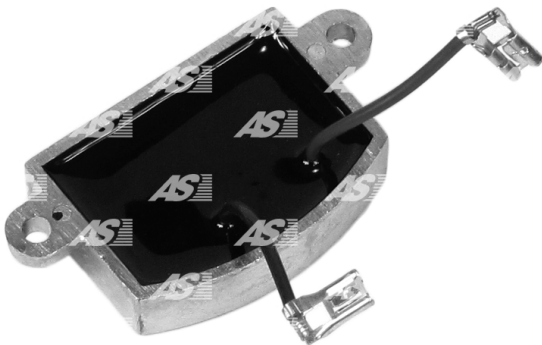

**Data**

AS index	ARE3017
Kategória	Regulátory pre alternátory
Výrobca	AS-PL
Náhrada za	Valeo

Vlastnosti produktu

Napätie [V]	12
---------------	----

**Referenčné číslo (57)**

Number	Výrobca
130849	CARGO
CRE15112AS	CASCO
CQ1010379	CQ
77BB10316AA	FORD
130670	HUCO
21229047	LUCAS
21229114	LUCAS
21229141	LUCAS
21229491	LUCAS
UCB500	LUCAS
940038146	MAGNETI MARELLI
VR-VW002	MOBILETRON
494495	MOTOROLA
505-002	MOTOROLA
505-005	MOTOROLA
505-008	MOTOROLA
505-009	MOTOROLA
505-010	MOTOROLA
505-011	MOTOROLA
505-016	MOTOROLA
505-018	MOTOROLA
505-025	MOTOROLA
505-028	MOTOROLA
505-029	MOTOROLA
505-030	MOTOROLA
505-070	MOTOROLA

505-078	MOTOROLA
505-082	MOTOROLA
505-083	MOTOROLA
505-099	MOTOROLA
505-180	MOTOROLA
9RC2006	MOTOROLA
9RC7002	MOTOROLA
9RC7003	MOTOROLA
9RC7004	MOTOROLA
9RC7008	MOTOROLA
9RC7020	MOTOROLA
9RC7022	MOTOROLA
9RC7028	MOTOROLA
9RC7031	MOTOROLA
9RC7038	MOTOROLA
9RC7059	MOTOROLA
9RC7063	MOTOROLA
9RC7065	MOTOROLA
9RC7071	MOTOROLA
9RC7073	MOTOROLA
9RC7093	MOTOROLA
81111612	POWERMAX
1127-016RS	RS
YR-TA815	UNIPPOINT
505001	VALEO
505003	VALEO
9RC7036	VALEO
M5-763	WAI / TRANSPO
M5-763A	WAI / TRANSPO
M5-765	WAI / TRANSPO
VRG3621	WOODAUTO