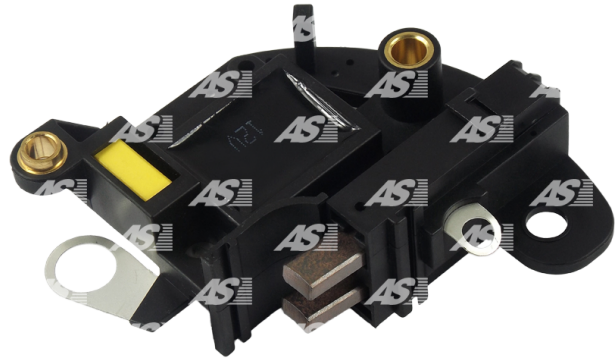

Data

AS index	ARE4004
Kategória	Regulátory pre alternátory
Výrobca	AS-PL
Náhrada za	Magneti Marelli

Vlastnosti produktu

Napätie [V]	12
---------------	----

L

Referenčné číslo (58)

Number	Výrobca
UD11543ARE	AS-PL
UD11544ARE	AS-PL
136432	CARGO
137593	CARGO
RES14027	CARGO
CRE30101	CASCO
CRE30101AS	CASCO
CRE30101GS	CASCO
CQ1010024	CQ
1266007500	DENSO
215778	ERA
9946542	FIAT
RTR1147	GHIBAUDI
130797	HITACHI
2500797	HITACHI
RTF151A	LUCAS
000083611361	MAGNETI MARELLI
000085561291	MAGNETI MARELLI
058120056010	MAGNETI MARELLI
083611361010	MAGNETI MARELLI
083613011010	MAGNETI MARELLI

085563051010	MAGNETI MARELLI
08556351010	MAGNETI MARELLI
331850	MAGNETI MARELLI
501200530000	MAGNETI MARELLI
501200530010	MAGNETI MARELLI
58120053	MAGNETI MARELLI
5812005300	MAGNETI MARELLI
581200530000	MAGNETI MARELLI
581200530010	MAGNETI MARELLI
58120056	MAGNETI MARELLI
5812005600	MAGNETI MARELLI
83611361	MAGNETI MARELLI
83613011	MAGNETI MARELLI
8363011	MAGNETI MARELLI
85561291	MAGNETI MARELLI
85561291010	MAGNETI MARELLI
85563051	MAGNETI MARELLI
85563051010	MAGNETI MARELLI
8556351010	MAGNETI MARELLI
940038194	MAGNETI MARELLI
940038194010	MAGNETI MARELLI
RTM121A	MAGNETI MARELLI
RTM151A	MAGNETI MARELLI
RTM151B	MAGNETI MARELLI
RTM151C	MAGNETI MARELLI
RTM152A	MAGNETI MARELLI
VR-F151	MOBILETRON
VR-F151A	MOBILETRON
1111602	POWERMAX
81111602	POWERMAX
052.000.115	PSH
1125-004RS	RS
YR-388	UNIPOINT
IX121	WAI / TRANSPO
IX122	WAI / TRANSPO
MAR85563051	WOODAUTO
VRG36886	WOODAUTO

Využitie

AS-PL

Referenčné číslo	Výrobca
A4003	AS-PL
A4034	AS-PL
A4043	AS-PL
A4058	AS-PL
A4061	AS-PL
A4111	AS-PL
A6077	AS-PL

DENSO

Referenčné číslo	Výrobca
1022118220	DENSO
1022118280	DENSO

1022118430	DENSO
1022118470	DENSO