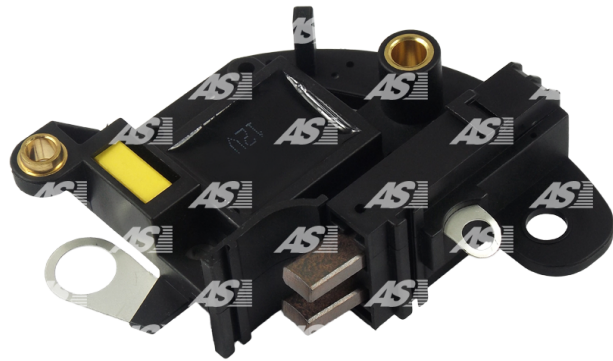

Data

AS index	ARE4004
Kategória	Regulátory pre alternátory
Výrobca	AS-PL
Náhrada za	Magneti Marelli

Vlastnosti produktu

Napätie [V]	12
---------------	----

L

Referenčné číslo (58)

Number	Výrobca
UD11543ARE	AS-PL
UD11544ARE	AS-PL
136432	CARGO
137593	CARGO
RES14027	CARGO
CRE30101	CASCO
CRE30101AS	CASCO
CRE30101GS	CASCO
CQ1010024	CQ
1266007500	DENSO
215778	ERA
9946542	FIAT
RTR1147	GHIBAUDI
130797	HITACHI
2500797	HITACHI
RTF151A	LUCAS
000083611361	MAGNETI MARELLI
000085561291	MAGNETI MARELLI
058120056010	MAGNETI MARELLI
083611361010	MAGNETI MARELLI
083613011010	MAGNETI MARELLI

085563051010	MAGNETI MARELLI
08556351010	MAGNETI MARELLI
331850	MAGNETI MARELLI
501200530000	MAGNETI MARELLI
501200530010	MAGNETI MARELLI
58120053	MAGNETI MARELLI
5812005300	MAGNETI MARELLI
581200530000	MAGNETI MARELLI
581200530010	MAGNETI MARELLI
58120056	MAGNETI MARELLI
5812005600	MAGNETI MARELLI
83611361	MAGNETI MARELLI
83613011	MAGNETI MARELLI
8363011	MAGNETI MARELLI
85561291	MAGNETI MARELLI
85561291010	MAGNETI MARELLI
85563051	MAGNETI MARELLI
85563051010	MAGNETI MARELLI
8556351010	MAGNETI MARELLI
940038194	MAGNETI MARELLI
940038194010	MAGNETI MARELLI
RTM121A	MAGNETI MARELLI
RTM151A	MAGNETI MARELLI
RTM151B	MAGNETI MARELLI
RTM151C	MAGNETI MARELLI
RTM152A	MAGNETI MARELLI
VR-F151	MOBILETRON
VR-F151A	MOBILETRON
1111602	POWERMAX
81111602	POWERMAX
052.000.115	PSH
1125-004RS	RS
YR-388	UNIPOINT
IX121	WAI / TRANSP
IX122	WAI / TRANSP
MAR85563051	WOODAUTO
VRG36886	WOODAUTO

Využitie

AS-PL

Referenčné číslo	Výrobca
A4003	AS-PL
A4034	AS-PL
A4043	AS-PL
A4058	AS-PL
A4061	AS-PL
A4111	AS-PL
A6077	AS-PL

DENSO

Referenčné číslo	Výrobca
1022118220	DENSO
1022118280	DENSO

1022118430

DENSO

1022118470