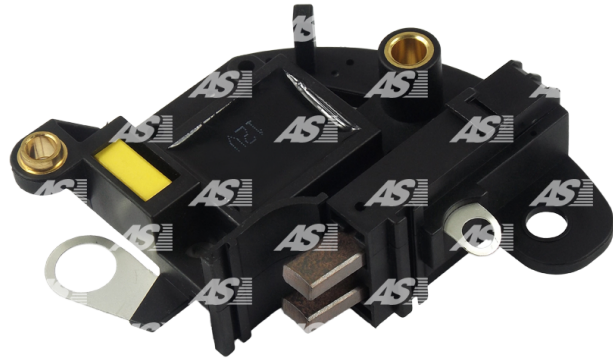

Data

AS index	ARE4004
Kategória	Regulátory alternátorov
Výrobca	AS-PL
Náhrada za	Magneti Marelli

Vlastnosti produktu

Napätie [V]	12
---------------	----

L

Referenčné číslo (58)

Number	Výrobca
UD11543ARE	AS-PL
UD11544ARE	AS-PL
136432	CARGO
137593	CARGO
RES14027	CARGO
CRE30101	CASCO
CRE30101AS	CASCO
CRE30101GS	CASCO
CQ1010024	CQ
1266007500	DENSO
215778	ERA
9946542	FIAT
RTR1147	GHIBAUDI
130797	HITACHI
2500797	HITACHI
RTF151A	LUCAS
000083611361	MAGNETI MARELLI
000085561291	MAGNETI MARELLI
058120056010	MAGNETI MARELLI
083611361010	MAGNETI MARELLI
083613011010	MAGNETI MARELLI

085563051010	MAGNETI MARELLI
08556351010	MAGNETI MARELLI
331850	MAGNETI MARELLI
501200530000	MAGNETI MARELLI
501200530010	MAGNETI MARELLI
58120053	MAGNETI MARELLI
5812005300	MAGNETI MARELLI
581200530000	MAGNETI MARELLI
581200530010	MAGNETI MARELLI
58120056	MAGNETI MARELLI
5812005600	MAGNETI MARELLI
83611361	MAGNETI MARELLI
83613011	MAGNETI MARELLI
8363011	MAGNETI MARELLI
85561291	MAGNETI MARELLI
85561291010	MAGNETI MARELLI
85563051	MAGNETI MARELLI
85563051010	MAGNETI MARELLI
8556351010	MAGNETI MARELLI
940038194	MAGNETI MARELLI
940038194010	MAGNETI MARELLI
RTM121A	MAGNETI MARELLI
RTM151A	MAGNETI MARELLI
RTM151B	MAGNETI MARELLI
RTM151C	MAGNETI MARELLI
RTM152A	MAGNETI MARELLI
VR-F151	MOBILETRON
VR-F151A	MOBILETRON
1111602	POWERMAX
81111602	POWERMAX
052.000.115	PSH
1125-004RS	RS
YR-388	UNIPOINT
IX121	WAI / TRANSPO
IX122	WAI / TRANSPO
MAR85563051	WOODAUTO
VRG36886	WOODAUTO

Využitie

AS-PL

Referenčné číslo	Výrobca
A4003	AS-PL
A4034	AS-PL
A4043	AS-PL
A4058	AS-PL
A4061	AS-PL
A4111	AS-PL
A6077	AS-PL

DENSO

Referenčné číslo	Výrobca
1022118220	DENSO
1022118280	DENSO

1022118430	DENSO
1022118470	DENSO