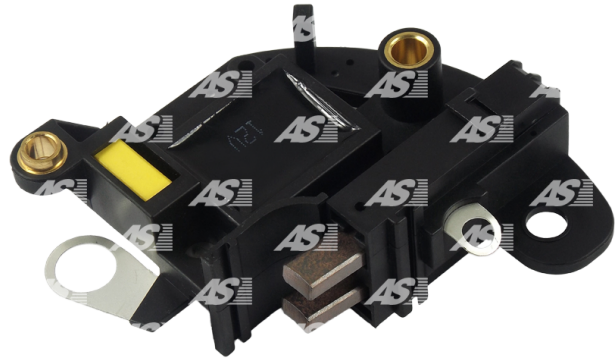

Data

AS index	ARE4004
Kategória	Regulátory pre alternátory
Výrobca	AS-PL
Náhrada za	Magneti Marelli

Vlastnosti produktu

Napätie [V]	12
---------------	----

L

Referenčné číslo (58)

Number	Výrobca
UD11543ARE	AS-PL
UD11544ARE	AS-PL
136432	CARGO
137593	CARGO
RES14027	CARGO
CRE30101	CASCO
CRE30101AS	CASCO
CRE30101GS	CASCO
CQ1010024	CQ
1266007500	DENSO
215778	ERA
9946542	FIAT
RTR1147	GHIBAUDI
130797	HITACHI
2500797	HITACHI
RTF151A	LUCAS
000083611361	MAGNETI MARELLI
000085561291	MAGNETI MARELLI
058120056010	MAGNETI MARELLI
083611361010	MAGNETI MARELLI
083613011010	MAGNETI MARELLI

085563051010	MAGNETI MARELLI
08556351010	MAGNETI MARELLI
331850	MAGNETI MARELLI
501200530000	MAGNETI MARELLI
501200530010	MAGNETI MARELLI
58120053	MAGNETI MARELLI
5812005300	MAGNETI MARELLI
581200530000	MAGNETI MARELLI
581200530010	MAGNETI MARELLI
58120056	MAGNETI MARELLI
5812005600	MAGNETI MARELLI
83611361	MAGNETI MARELLI
83613011	MAGNETI MARELLI
8363011	MAGNETI MARELLI
85561291	MAGNETI MARELLI
85561291010	MAGNETI MARELLI
85563051	MAGNETI MARELLI
85563051010	MAGNETI MARELLI
8556351010	MAGNETI MARELLI
940038194	MAGNETI MARELLI
940038194010	MAGNETI MARELLI
RTM121A	MAGNETI MARELLI
RTM151A	MAGNETI MARELLI
RTM151B	MAGNETI MARELLI
RTM151C	MAGNETI MARELLI
RTM152A	MAGNETI MARELLI
VR-F151	MOBILETRON
VR-F151A	MOBILETRON
1111602	POWERMAX
81111602	POWERMAX
052.000.115	PSH
1125-004RS	RS
YR-388	UNIPOINT
IX121	WAI / TRANSP
IX122	WAI / TRANSP
MAR85563051	WOODAUTO
VRG36886	WOODAUTO

Využitie

AS-PL

Referenčné číslo	Výrobca
A4003	AS-PL
A4034	AS-PL
A4043	AS-PL
A4058	AS-PL
A4061	AS-PL
A4111	AS-PL

DENSO

Referenčné číslo	Výrobca
1022118220	DENSO
1022118280	DENSO
1022118430	DENSO

1022118470

DENSO