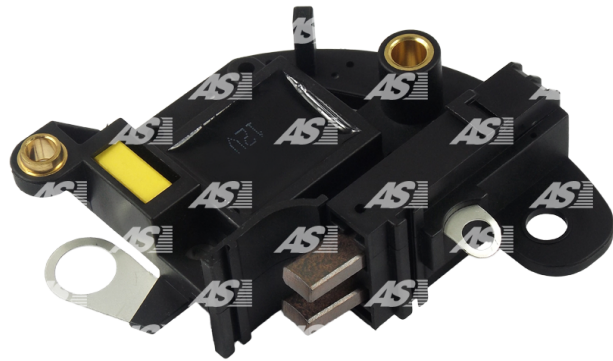

## Data

AS index	ARE4004
Kategória	Regulátory pre alternátory
Výrobca	AS-PL
Náhrada za	Magneti Marelli

## Vlastnosti produktu

Napätie [ V ]	12
---------------	----

L

## Referenčné číslo (58)

Number	Výrobca
UD11543ARE	AS-PL
UD11544ARE	AS-PL
136432	CARGO
137593	CARGO
RES14027	CARGO
CRE30101	CASCO
CRE30101AS	CASCO
CRE30101GS	CASCO
CQ1010024	CQ
1266007500	DENSO
215778	ERA
9946542	FIAT
RTR1147	GHIBAUDI
130797	HITACHI
2500797	HITACHI
RTF151A	LUCAS
000083611361	MAGNETI MARELLI
000085561291	MAGNETI MARELLI
058120056010	MAGNETI MARELLI
083611361010	MAGNETI MARELLI
083613011010	MAGNETI MARELLI