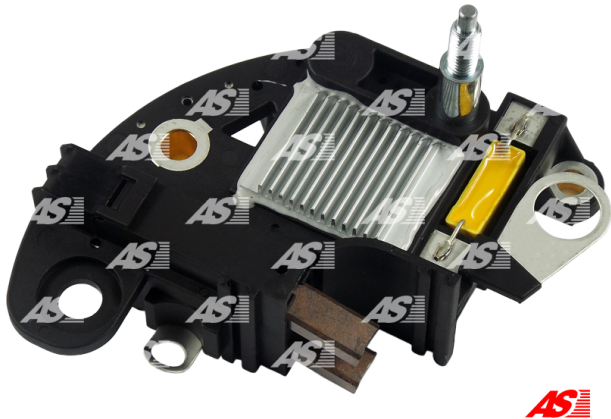

Data

AS index	ARE4004
Kategória	Regulátory pre alternátory
Výrobca	AS-PL
Náhrada za	Magneti Marelli

Vlastnosti produktu

Napätie [V]	12
---------------	----

L

Referenčné číslo (58)

Number	Výrobca
UD11543ARE	AS-PL
UD11544ARE	AS-PL
136432	CARGO
137593	CARGO
RES14027	CARGO
CRE30101	CASCO
CRE30101AS	CASCO
CRE30101GS	CASCO
CQ1010024	CQ
1266007500	DENSO
215778	ERA
9946542	FIAT
RTR1147	GHIBAUDI
130797	HITACHI
2500797	HITACHI
RTF151A	LUCAS
000083611361	MAGNETI MARELLI
000085561291	MAGNETI MARELLI
058120056010	MAGNETI MARELLI
083611361010	MAGNETI MARELLI
083613011010	MAGNETI MARELLI

085563051010	MAGNETI MARELLI
08556351010	MAGNETI MARELLI
331850	MAGNETI MARELLI
501200530000	MAGNETI MARELLI
501200530010	MAGNETI MARELLI
58120053	MAGNETI MARELLI
5812005300	MAGNETI MARELLI
581200530000	MAGNETI MARELLI
581200530010	MAGNETI MARELLI
58120056	MAGNETI MARELLI
5812005600	MAGNETI MARELLI
83611361	MAGNETI MARELLI
83613011	MAGNETI MARELLI
8363011	MAGNETI MARELLI
85561291	MAGNETI MARELLI
85561291010	MAGNETI MARELLI
85563051	MAGNETI MARELLI
85563051010	MAGNETI MARELLI
8556351010	MAGNETI MARELLI
940038194	MAGNETI MARELLI
940038194010	MAGNETI MARELLI
RTM121A	MAGNETI MARELLI
RTM151A	MAGNETI MARELLI
RTM151B	MAGNETI MARELLI
RTM151C	MAGNETI MARELLI
RTM152A	MAGNETI MARELLI
VR-F151	MOBILETRON
VR-F151A	MOBILETRON
1111602	POWERMAX
81111602	POWERMAX
052.000.115	PSH
1125-004RS	RS
YR-388	UNIPOINT
IX121	WAI / TRANSP
IX122	WAI / TRANSP
MAR85563051	WOODAUTO
VRG36886	WOODAUTO

Využitie

AS-PL

Referenčné číslo	Výrobca
A4003	AS-PL
A4034	AS-PL
A4043	AS-PL
A4058	AS-PL
A4061	AS-PL
A4111	AS-PL
A6077	AS-PL

DENSO

Referenčné číslo	Výrobca
1022118220	DENSO
1022118280	DENSO

1022118430

DENSO

1022118470