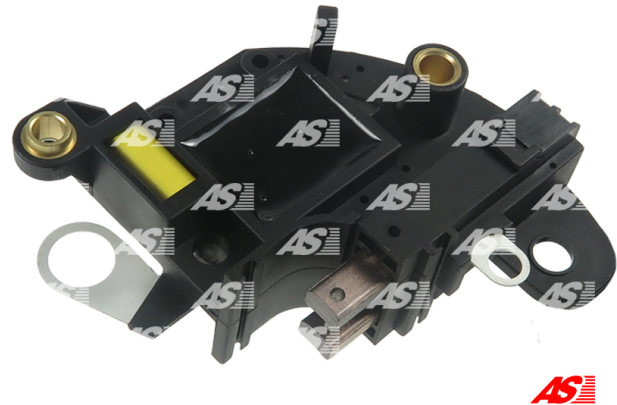

Data

AS index	ARE4005
Kategória	Regulátory pre alternátory
Výrobca	AS-PL
Náhrada za	Magneti Marelli

Vlastnosti produktu

Napätie [V]	12
---------------	----

W
L

Referenčné číslo (23)

Number	Výrobca
138789	CARGO
CRE30111AS	CASCO
CRE30122GS	CASCO
CQ1010400	CQ
83631-9010	DENSO
Y83631-9010	DENSO
130799	HUCO
083631901010	LUCAS
085563011010	LUCAS
83617171	MAGNETI MARELLI
83617181	MAGNETI MARELLI
85561921	MAGNETI MARELLI
RTM153B	MAGNETI MARELLI
RTM154A	MAGNETI MARELLI
RTM200.05	MAGNETI MARELLI
VR-F153	MOBILETRON
VR-F153A	MOBILETRON
1113221	POWERMAX
81113221	POWERMAX
1125-005RS	RS
IX123	WAI / TRANSPO

IX124	WAI / TRANSPO
VRG36884	WOODAUTO

Využitie

CATERPILLAR

Referenčné číslo	Výrobca
2253143	CATERPILLAR

DENSO

Referenčné číslo	Výrobca
1022118161	DENSO

FORD

Referenčné číslo	Výrobca
1001869	FORD
1015821	FORD
1032139	FORD
1053656	FORD
1058821	FORD
1066407	FORD
1071383	FORD
1073049	FORD
1074633	FORD
1107444	FORD
1107446	FORD
1136152	FORD
95FF10300AA	FORD
95FF10300AB	FORD
95FF10300AC	FORD
95GB10300LB	FORD
95VB10300BC	FORD
96FF10300DB	FORD
96FF10300DC	FORD
97AB10300AA	FORD
97AB10300AB	FORD
97AB10300AC	FORD
97AB10300AD	FORD