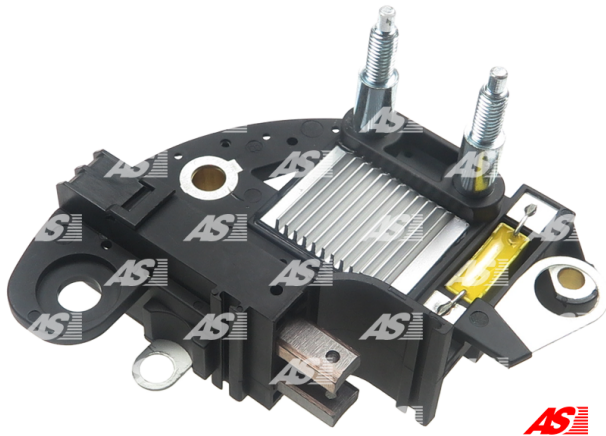

Data

AS index	ARE4005
Kategória	Regulátory pre alternátory
Výrobca	AS-PL
Náhrada za	Magneti Marelli

Vlastnosti produktu

Napätie [V]	12
---------------	----

W
L

Referenčné číslo (23)

Number	Výrobca
138789	CARGO
CRE30111AS	CASCO
CRE30122GS	CASCO
CQ1010400	CQ
83631-9010	DENSO
Y83631-9010	DENSO
130799	HUCO
083631901010	LUCAS
085563011010	LUCAS
83617171	MAGNETI MARELLI
83617181	MAGNETI MARELLI
85561921	MAGNETI MARELLI
RTM153B	MAGNETI MARELLI
RTM154A	MAGNETI MARELLI
RTM200.05	MAGNETI MARELLI
VR-F153	MOBILETRON
VR-F153A	MOBILETRON
1113221	POWERMAX
81113221	POWERMAX
1125-005RS	RS
IX123	WAI / TRANSPON

IX124	WAI / TRANSPO
VRG36884	WOODAUTO

Využitie

CATERPILLAR

Referenčné číslo	Výrobca
2253143	CATERPILLAR

DENSO

Referenčné číslo	Výrobca
1022118161	DENSO

FORD

Referenčné číslo	Výrobca
1001869	FORD
1015821	FORD
1032139	FORD
1053656	FORD
1058821	FORD
1066407	FORD
1071383	FORD
1073049	FORD
1074633	FORD
1107444	FORD
1107446	FORD
1136152	FORD
95FF10300AA	FORD
95FF10300AB	FORD
95FF10300AC	FORD
95GB10300LB	FORD
95VB10300BC	FORD
96FF10300DB	FORD
96FF10300DC	FORD
97AB10300AA	FORD
97AB10300AB	FORD
97AB10300AC	FORD
97AB10300AD	FORD

LAND ROVER

Referenčné číslo	Výrobca
AMR4247	LAND ROVER
AMR5425	LAND ROVER
YLE101880	LAND ROVER

LUCAS

Referenčné číslo	Výrobca
063320349010	LUCAS
063321321010	LUCAS
063321328010	LUCAS
063321333010	LUCAS
063321340010	LUCAS
063321343010	LUCAS
063321344010	LUCAS
063321345010	LUCAS
063321346010	LUCAS
063321347010	LUCAS
063321351010	LUCAS
063321352010	LUCAS
063321353010	LUCAS
063321401010	LUCAS
063321462010	LUCAS
063321466010	LUCAS
063321468010	LUCAS
063321473010	LUCAS
063321744010	LUCAS
063341240010	LUCAS
54022669	LUCAS