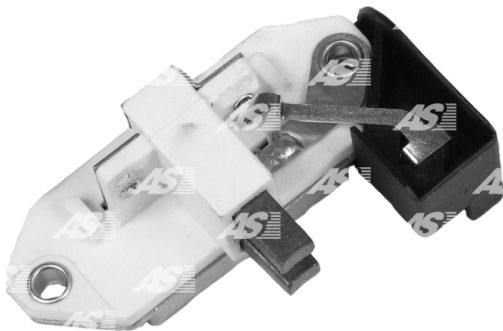

Data

AS index	ARE4006
Kategória	Regulátory alternátorov
Výrobca	AS-PL
Náhrada za	Magneti Marelli

Vlastnosti produktu

Napätie [V]	24
---------------	----

Referenčné číslo (21)

Number	Výrobca
131286	CARGO
CRE30600AS	CASCO
CRE30600GS	CASCO
CQ1010448	CQ
8190407	FIAT
130795	HUCO
083602381000	LUCAS
21222123	LUCAS
581200200100	LUCAS
UCB806	LUCAS
79707441	MAGNETI MARELLI
RTT119B	MAGNETI MARELLI
VR-F119B	MOBILETRON
1111474	POWERMAX
81111474	POWERMAX
1125-006RS	RS
592968	VALEO
35-9309	WAI / TRANSPON
IX111	WAI / TRANSPON
IX111-1	WAI / TRANSPON
VRG3664	WOODAUTO

Využitie

LUCAS

Referenčné číslo	Výrobca
063320025010	LUCAS
063320052010	LUCAS
063320057010	LUCAS
063320118010	LUCAS
063321045010	LUCAS
063321046010	LUCAS
063321047010	LUCAS
063321048010	LUCAS
063321049010	LUCAS
063321050010	LUCAS
063321052010	LUCAS
063321055010	LUCAS
063321063010	LUCAS
063321102010	LUCAS
063321104010	LUCAS
063321110010	LUCAS
063321429010	LUCAS