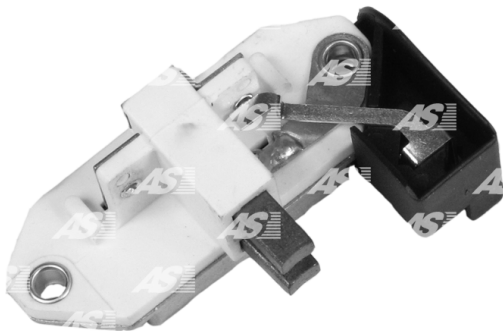

**Data**

AS index	ARE4006
Kategória	Regulátory pre alternátory
Výrobca	AS-PL
Náhrada za	Magneti Marelli

**Vlastnosti produktu**

Napätie [ V ]	24
---------------	----

**Referenčné číslo (21)**

Number	Výrobca
131286	CARGO
CRE30600AS	CASCO
CRE30600GS	CASCO
CQ1010448	CQ
8190407	FIAT
130795	HUCO
083602381000	LUCAS
21222123	LUCAS
581200200100	LUCAS
UCB806	LUCAS
79707441	MAGNETI MARELLI
RTT119B	MAGNETI MARELLI
VR-F119B	MOBILETRON
1111474	POWERMAX
81111474	POWERMAX
1125-006RS	RS
592968	VALEO
35-9309	WAI / TRANSPON
IX111	WAI / TRANSPON
IX111-1	WAI / TRANSPON
VRG3664	WOODAUTO

**Využitie**

**LUCAS**

Referenčné číslo	Výrobca
063320025010	LUCAS
063320052010	LUCAS
063320057010	LUCAS
063320118010	LUCAS
063321045010	LUCAS
063321046010	LUCAS
063321047010	LUCAS
063321048010	LUCAS
063321049010	LUCAS
063321050010	LUCAS
063321052010	LUCAS
063321055010	LUCAS
063321063010	LUCAS
063321102010	LUCAS
063321104010	LUCAS
063321110010	LUCAS
063321429010	LUCAS