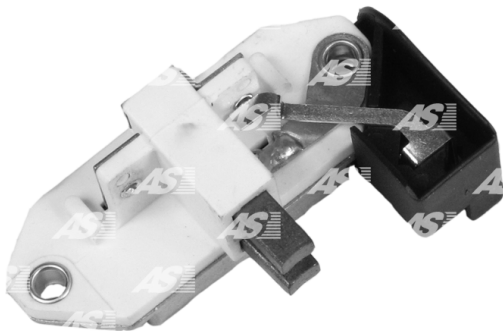

**Data**

AS index	ARE4006
Kategória	Regulátory pre alternátory
Výrobca	AS-PL
Náhrada za	Magneti Marelli

Vlastnosti produktu

Napätie [V]	24
---------------	----

**Referenčné číslo (21)**

Number	Výrobca
131286	CARGO
CRE30600AS	CASCO
CRE30600GS	CASCO
CQ1010448	CQ
8190407	FIAT
130795	HUCO
083602381000	LUCAS
21222123	LUCAS
581200200100	LUCAS
UCB806	LUCAS
79707441	MAGNETI MARELLI
RTT119B	MAGNETI MARELLI
VR-F119B	MOBILETRON
1111474	POWERMAX
81111474	POWERMAX
1125-006RS	RS
592968	VALEO
35-9309	WAI / TRANSPON
IX111	WAI / TRANSPON
IX111-1	WAI / TRANSPON
VRG3664	WOODAUTO

Využitie

LUCAS

Referenčné číslo	Výrobca
063320025010	LUCAS
063320052010	LUCAS
063320057010	LUCAS
063320118010	LUCAS
063321045010	LUCAS
063321046010	LUCAS
063321047010	LUCAS
063321048010	LUCAS
063321049010	LUCAS
063321050010	LUCAS
063321052010	LUCAS
063321055010	LUCAS
063321063010	LUCAS
063321102010	LUCAS
063321104010	LUCAS
063321110010	LUCAS
063321429010	LUCAS