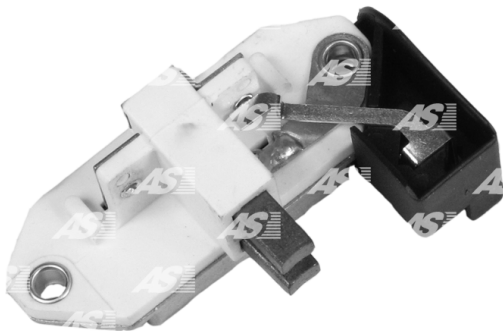

Data

AS index	ARE4006
Kategória	Regulátory pre alternátory
Výrobca	AS-PL
Náhrada za	Magneti Marelli

Vlastnosti produktu

Napätie [V]	24
---------------	----

Referenčné číslo (21)

Number	Výrobca
131286	CARGO
CRE30600AS	CASCO
CRE30600GS	CASCO
CQ1010448	CQ
8190407	FIAT
130795	HUCO
083602381000	LUCAS
21222123	LUCAS
581200200100	LUCAS
UCB806	LUCAS
79707441	MAGNETI MARELLI
RTT119B	MAGNETI MARELLI
VR-F119B	MOBILETRON
1111474	POWERMAX
81111474	POWERMAX
1125-006RS	RS
592968	VALEO
35-9309	WAI / TRANSPON
IX111	WAI / TRANSPON
IX111-1	WAI / TRANSPON
VRG3664	WOODAUTO

Využitie

LUCAS

Referenčné číslo	Výrobca
063320025010	LUCAS
063320052010	LUCAS
063320057010	LUCAS
063320118010	LUCAS
063321045010	LUCAS
063321046010	LUCAS
063321047010	LUCAS
063321048010	LUCAS
063321049010	LUCAS
063321050010	LUCAS
063321052010	LUCAS
063321055010	LUCAS
063321063010	LUCAS
063321102010	LUCAS
063321104010	LUCAS
063321110010	LUCAS
063321429010	LUCAS