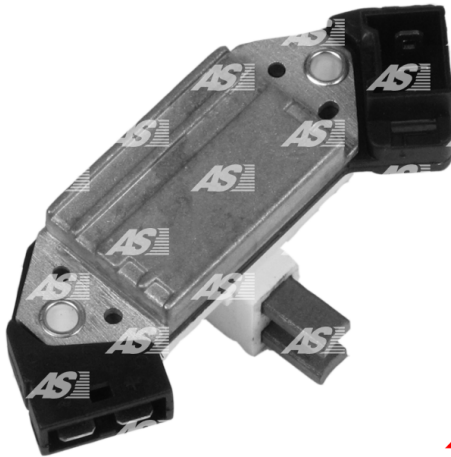

**Data**

AS index	ARE4007
Kategória	Regulátory pre alternátory
Výrobca	AS-PL
Náhrada za	Magneti Marelli

Vlastnosti produktu

Napätie [V]	12
---------------	----

**Referenčné číslo (24)**

Number	Výrobca
133956	CARGO
CRE30102AS	CASCO
CQ1010515	CQ
130791	HUCO
581200280000	LUCAS
58120035	MAGNETI MARELLI
581200350000	MAGNETI MARELLI
64808182	MAGNETI MARELLI
64808184	MAGNETI MARELLI
64808241	MAGNETI MARELLI
64808243	MAGNETI MARELLI
83607111	MAGNETI MARELLI
83607121	MAGNETI MARELLI
RTT118C	MAGNETI MARELLI
RTT118E	MAGNETI MARELLI
RTT118J	MAGNETI MARELLI
RTT118L	MAGNETI MARELLI
VR-F118	MOBILETRON
1113587	POWERMAX
81113587	POWERMAX
1125-007RS	RS
YR-387	UNIPOINT
IX118	WAI / TRANSPO
VRG36601	WOODAUTO

Využitie

MAGNETI MARELLI

Referenčné číslo	Výrobca
63320027	MAGNETI MARELLI
63320039	MAGNETI MARELLI
63320041	MAGNETI MARELLI
63320059	MAGNETI MARELLI
63320101	MAGNETI MARELLI
63321057	MAGNETI MARELLI
63321081	MAGNETI MARELLI
63321083	MAGNETI MARELLI
63321114	MAGNETI MARELLI
63321178	MAGNETI MARELLI