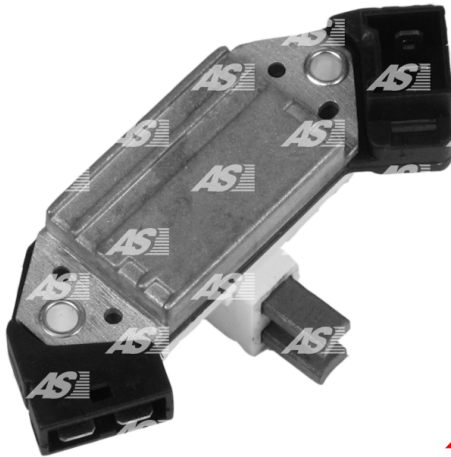

**Data**

AS index	ARE4007
Kategória	Regulátory pre alternátory
Výrobca	AS-PL
Náhrada za	Magneti Marelli

**Vlastnosti produktu**

Napätie [ V ]	12
---------------	----

**Referenčné číslo (24)**

Number	Výrobca
133956	CARGO
CRE30102AS	CASCO
CQ1010515	CQ
130791	HUCO
581200280000	LUCAS
58120035	MAGNETI MARELLI
581200350000	MAGNETI MARELLI
64808182	MAGNETI MARELLI
64808184	MAGNETI MARELLI
64808241	MAGNETI MARELLI
64808243	MAGNETI MARELLI
83607111	MAGNETI MARELLI
83607121	MAGNETI MARELLI
RTT118C	MAGNETI MARELLI
RTT118E	MAGNETI MARELLI
RTT118J	MAGNETI MARELLI
RTT118L	MAGNETI MARELLI
VR-F118	MOBILETRON
1113587	POWERMAX
81113587	POWERMAX
1125-007RS	RS
YR-387	UNIPOINT
IX118	WAI / TRANSPO
VRG36601	WOODAUTO

**Využitie**

**MAGNETI MARELLI**

Referenčné číslo	Výrobca
63320027	MAGNETI MARELLI
63320039	MAGNETI MARELLI
63320041	MAGNETI MARELLI
63320059	MAGNETI MARELLI
63320101	MAGNETI MARELLI
63321057	MAGNETI MARELLI
63321081	MAGNETI MARELLI
63321083	MAGNETI MARELLI
63321114	MAGNETI MARELLI
63321178	MAGNETI MARELLI