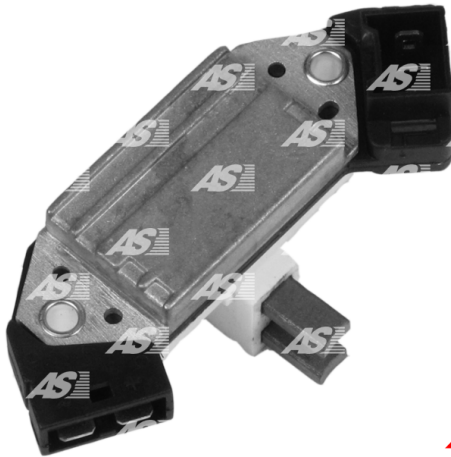

**Data**

AS index	ARE4007
Kategória	Regulátory pre alternátory
Výrobca	AS-PL
Náhrada za	Magneti Marelli

Vlastnosti produktu

Napätie [V]	12
---------------	----

**Referenčné číslo (24)**

Number	Výrobca
133956	CARGO
CRE30102AS	CASCO
CQ1010515	CQ
130791	HUCO
581200280000	LUCAS
58120035	MAGNETI MARELLI
581200350000	MAGNETI MARELLI
64808182	MAGNETI MARELLI
64808184	MAGNETI MARELLI
64808241	MAGNETI MARELLI
64808243	MAGNETI MARELLI
83607111	MAGNETI MARELLI
83607121	MAGNETI MARELLI
RTT118C	MAGNETI MARELLI
RTT118E	MAGNETI MARELLI
RTT118J	MAGNETI MARELLI
RTT118L	MAGNETI MARELLI
VR-F118	MOBILETRON
1113587	POWERMAX
81113587	POWERMAX
1125-007RS	RS
YR-387	UNIPOINT
IX118	WAI / TRANSPO
VRG36601	WOODAUTO

Využitie

**MAGNETI MARELLI**

Referenčné číslo	Výrobca
63320027	MAGNETI MARELLI
63320039	MAGNETI MARELLI
63320041	MAGNETI MARELLI
63320059	MAGNETI MARELLI
63320101	MAGNETI MARELLI
63321057	MAGNETI MARELLI
63321081	MAGNETI MARELLI
63321083	MAGNETI MARELLI
63321114	MAGNETI MARELLI
63321178	MAGNETI MARELLI