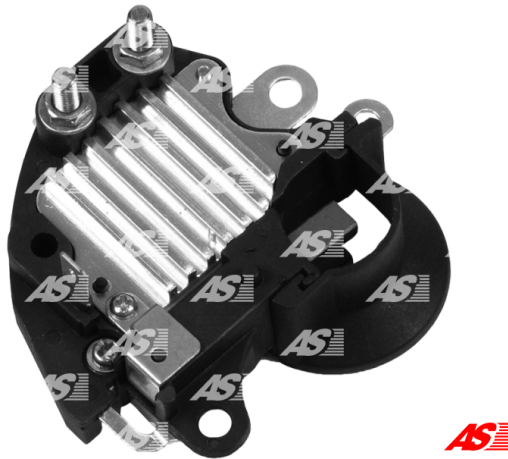

Data

AS index	ARE4008
Kategória	Regulátory pre alternátory
Výrobca	AS-PL
Náhrada za	Magneti Marelli

Vlastnosti produktu

Napätie [V]	12
---------------	----

S
W
L

Referenčné číslo (16)

Number	Výrobca
138797	CARGO
CRE30112AS	CASCO
CQ1010040	CQ
CQ1010105	CQ
9946618	FIAT
9950586	FIAT
130796	HUCO
24TR/B	LUCAS
54209305	LUCAS
83614251	MAGNETI MARELLI
RTM24TR	MAGNETI MARELLI
VR-F121T	MOBILETRON
81116003	POWERMAX
1125-008RS	RS
IX127	WAI / TRANSPO
VRG36887	WOODAUTO

Využitie

MAGNETI MARELLI

Referenčné číslo	Výrobca
54022375	MAGNETI MARELLI
54022437	MAGNETI MARELLI
5402243B	MAGNETI MARELLI
54022443B	MAGNETI MARELLI
54022510	MAGNETI MARELLI
54022536	MAGNETI MARELLI
54022591	MAGNETI MARELLI
54022646	MAGNETI MARELLI
54022647	MAGNETI MARELLI
54022651	MAGNETI MARELLI
54022653	MAGNETI MARELLI
63324233	MAGNETI MARELLI
63324286	MAGNETI MARELLI
63324322	MAGNETI MARELLI
63324374	MAGNETI MARELLI
63324380	MAGNETI MARELLI
63324390	MAGNETI MARELLI