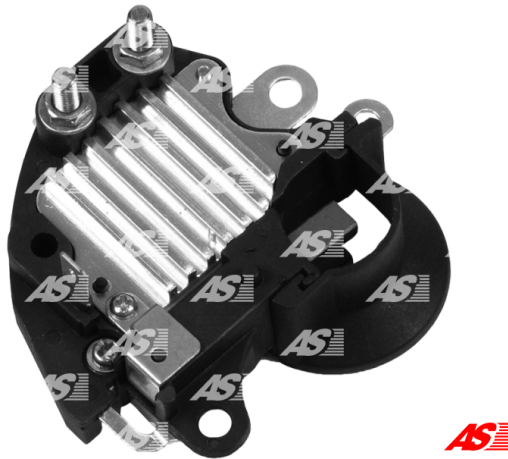

## Data

AS index	ARE4008
Kategória	Regulátory pre alternátory
Výrobca	AS-PL
Náhrada za	Magneti Marelli

## Vlastnosti produktu

Napätie [ V ]	12
---------------	----

S  
W  
L

## Referenčné číslo (16)

Number	Výrobca
138797	CARGO
CRE30112AS	CASCO
CQ1010040	CQ
CQ1010105	CQ
9946618	FIAT
9950586	FIAT
130796	HUCO
24TR/B	LUCAS
54209305	LUCAS
83614251	MAGNETI MARELLI
RTM24TR	MAGNETI MARELLI
VR-F121T	MOBILETRON
81116003	POWERMAX
1125-008RS	RS
IX127	WAI / TRANSPO
VRG36887	WOODAUTO