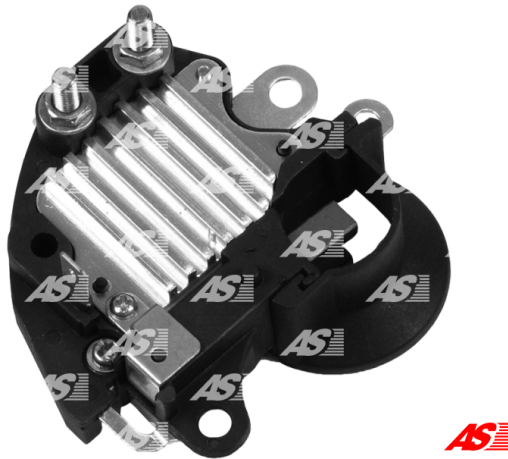

Data

AS index	ARE4008
Kategória	Regulátory pre alternátory
Výrobca	AS-PL
Náhrada za	Magneti Marelli

Vlastnosti produktu

Napätie [V]	12
---------------	----

S
W
L

Referenčné číslo (16)

Number	Výrobca
138797	CARGO
CRE30112AS	CASCO
CQ1010040	CQ
CQ1010105	CQ
9946618	FIAT
9950586	FIAT
130796	HUCO
24TR/B	LUCAS
54209305	LUCAS
83614251	MAGNETI MARELLI
RTM24TR	MAGNETI MARELLI
VR-F121T	MOBILETRON
81116003	POWERMAX
1125-008RS	RS
IX127	WAI / TRANSPO
VRG36887	WOODAUTO

Využitie

**MAGNETI MARELLI**

Referenčné číslo	Výrobca
54022375	MAGNETI MARELLI
54022437	MAGNETI MARELLI
5402243B	MAGNETI MARELLI
54022443B	MAGNETI MARELLI
54022510	MAGNETI MARELLI
54022536	MAGNETI MARELLI
54022591	MAGNETI MARELLI
54022646	MAGNETI MARELLI
54022647	MAGNETI MARELLI
54022651	MAGNETI MARELLI
54022653	MAGNETI MARELLI
63324233	MAGNETI MARELLI
63324286	MAGNETI MARELLI
63324322	MAGNETI MARELLI
63324374	MAGNETI MARELLI
63324380	MAGNETI MARELLI
63324390	MAGNETI MARELLI