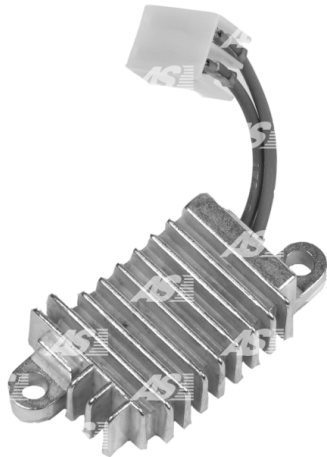

Data

AS index	ARE4009
Kategória	Regulátory pre alternátory
Výrobca	AS-PL
Náhrada za	Magneti Marelli

Vlastnosti produktu

Napätie [V]	12
---------------	----

Referenčné číslo (29)

Number	Výrobca
0986192005	BOSCH
130652	CARGO
CRE30103AS	CASCO
CRE30103GS	CASCO
CQ1010194	CQ
CQ1010722	CQ
130782	HUCO
21222081	LUCAS
21222106	LUCAS
21228081	LUCAS
21932004	LUCAS
UCB802	LUCAS
UCB805	LUCAS
4475112	MAGNETI MARELLI
58120026	MAGNETI MARELLI
581200260000	MAGNETI MARELLI
64808106	MAGNETI MARELLI
64808140	MAGNETI MARELLI
64808143	MAGNETI MARELLI
RTT114A	MAGNETI MARELLI
RTT114C	MAGNETI MARELLI
VR-F114A	MOBILETRON
1116424	POWERMAX
81116424	POWERMAX
1125-009RS	RS
YR-381	UNIPOINT

35-9300	WAI / TRANSP
IX106	WAI / TRANSP
VRG3662	WOODAUTO

Využitie

EFEL

Referenčné číslo	Výrobca
10910	EFEL
11495	EFEL

ISKRA / LETRIKA

Referenčné číslo	Výrobca
AAK4513	ISKRA / LETRIKA

MAGNETI MARELLI

Referenčné číslo	Výrobca
62307526	MAGNETI MARELLI
63300515	MAGNETI MARELLI
63300905	MAGNETI MARELLI
63300925	MAGNETI MARELLI
63305100	MAGNETI MARELLI
63305101	MAGNETI MARELLI
63305102	MAGNETI MARELLI
63305103	MAGNETI MARELLI
63305110	MAGNETI MARELLI
63305120	MAGNETI MARELLI
63305122	MAGNETI MARELLI
63305123	MAGNETI MARELLI
63305130	MAGNETI MARELLI
63305131	MAGNETI MARELLI
63305150	MAGNETI MARELLI
63305206	MAGNETI MARELLI
63305226	MAGNETI MARELLI
63305236	MAGNETI MARELLI
63305246	MAGNETI MARELLI
63305256	MAGNETI MARELLI
63305270	MAGNETI MARELLI
63305310	MAGNETI MARELLI
63305400	MAGNETI MARELLI
63305401	MAGNETI MARELLI
63305402	MAGNETI MARELLI
63305403	MAGNETI MARELLI
63305404	MAGNETI MARELLI
63305405	MAGNETI MARELLI
63305406	MAGNETI MARELLI
63305410	MAGNETI MARELLI
63305420	MAGNETI MARELLI
63305423	MAGNETI MARELLI
63305425	MAGNETI MARELLI
63305426	MAGNETI MARELLI
63305430	MAGNETI MARELLI