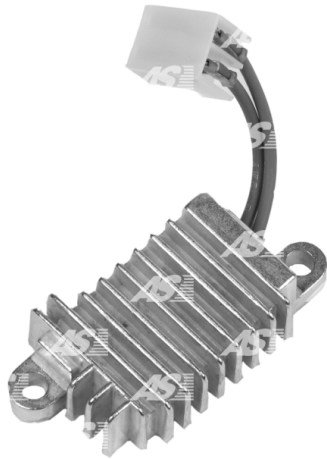

Data

AS index	ARE4009
Kategória	Regulátory pre alternátory
Výrobca	AS-PL
Náhrada za	Magneti Marelli

Vlastnosti produktu

Napätie [V]	12
---------------	----

Referenčné číslo (29)

Number	Výrobca
0986192005	BOSCH
130652	CARGO
CRE30103AS	CASCO
CRE30103GS	CASCO
CQ1010194	CQ
CQ1010722	CQ
130782	HUCO
21222081	LUCAS
21222106	LUCAS
21228081	LUCAS
21932004	LUCAS
UCB802	LUCAS
UCB805	LUCAS
4475112	MAGNETI MARELLI
58120026	MAGNETI MARELLI
581200260000	MAGNETI MARELLI
64808106	MAGNETI MARELLI
64808140	MAGNETI MARELLI
64808143	MAGNETI MARELLI
RTT114A	MAGNETI MARELLI
RTT114C	MAGNETI MARELLI
VR-F114A	MOBILETRON
1116424	POWERMAX
81116424	POWERMAX
1125-009RS	RS
YR-381	UNIPOINT

35-9300	WAI / TRANSPO
IX106	WAI / TRANSPO
VRG3662	WOODAUTO

Využitie

EFEL

Referenčné číslo	Výrobca
10910	EFEL
11495	EFEL

ISKRA / LETRIKA

Referenčné číslo	Výrobca
AAK4513	ISKRA / LETRIKA

MAGNETI MARELLI

Referenčné číslo	Výrobca
62307526	MAGNETI MARELLI
63300515	MAGNETI MARELLI
63300905	MAGNETI MARELLI
63300925	MAGNETI MARELLI
63305100	MAGNETI MARELLI
63305101	MAGNETI MARELLI
63305102	MAGNETI MARELLI
63305103	MAGNETI MARELLI
63305110	MAGNETI MARELLI
63305120	MAGNETI MARELLI
63305122	MAGNETI MARELLI
63305123	MAGNETI MARELLI
63305130	MAGNETI MARELLI
63305131	MAGNETI MARELLI
63305150	MAGNETI MARELLI
63305206	MAGNETI MARELLI
63305226	MAGNETI MARELLI
63305236	MAGNETI MARELLI
63305246	MAGNETI MARELLI
63305256	MAGNETI MARELLI
63305270	MAGNETI MARELLI
63305310	MAGNETI MARELLI
63305400	MAGNETI MARELLI
63305401	MAGNETI MARELLI
63305402	MAGNETI MARELLI
63305403	MAGNETI MARELLI
63305404	MAGNETI MARELLI
63305405	MAGNETI MARELLI
63305406	MAGNETI MARELLI
63305410	MAGNETI MARELLI
63305420	MAGNETI MARELLI
63305423	MAGNETI MARELLI
63305425	MAGNETI MARELLI
63305426	MAGNETI MARELLI
63305430	MAGNETI MARELLI