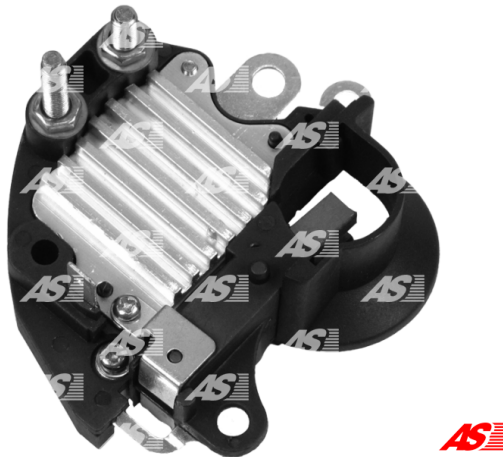

## Data

AS index	ARE4010
Kategória	Regulátory pre alternátory
Výrobca	AS-PL
Náhrada za	Magneti Marelli

## Vlastnosti produktu

Napätie [ V ]	12
---------------	----

W  
L

## Referenčné číslo (16)

Number	Výrobca
136457	CARGO
CRE30112AS	CASCO
CQ1010040	CQ
130796	HUCO
24TR	LUCAS
28018	LUCAS
54209735	LUCAS
UCB812	LUCAS
28018A	MAGNETI MARELLI
VR-F121	MOBILETRON
1115003	POWERMAX
81115003	POWERMAX
1125-010RS	RS
IX127	WAI / TRANSPO
IX128	WAI / TRANSPO
VRG36882	WOODAUTO