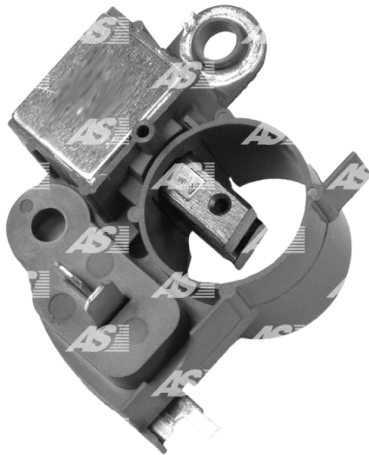

Data

AS index	ARE5004
Kategória	Regulátory pre alternátory
Výrobca	AS-PL
Náhrada za	Mitsubishi

Vlastnosti produktu

Napätie [V]	12
---------------	----

Referenčné číslo (49)

Number	Výrobca
RGX6020	ASHDOWN INGRAM
131524	CARGO
CRE35104AS	CASCO
CRE35142AS	CASCO
500873	CIVIC/DA PARTS
500873HD	CIVIC/DA PARTS
500873I	CIVIC/DA PARTS
CQ1010117	CQ
E8GY10316	FORD
E8GY10316A	FORD
E8JY10316	FORD
132983	HUCO
37370-21200	HYUNDAI / KIA
940038085	MAGNETI MARELLI
TA500C0062	MANDO
E353-18-W70	MAZDA
E356-18-W70	MAZDA
E358-18-W70	MAZDA
FE-79-24-520	MAZDA
FE65-24-520	MAZDA
A866T05272	MITSUBISHI

MANDO

Referenčné číslo	Výrobca
AB155001	MANDO
AB165014	MANDO
AR160A	MANDO

MITSUBISHI

Referenčné číslo	Výrobca
A000T25171	MITSUBISHI
A001T01991	MITSUBISHI
A001T03672	MITSUBISHI
A001T03872	MITSUBISHI
A001T03972	MITSUBISHI
A001T04072	MITSUBISHI
A001T04172	MITSUBISHI
A001T04272	MITSUBISHI
A001T04572	MITSUBISHI
A001T33474	MITSUBISHI
A001T33872	MITSUBISHI
A001T33874	MITSUBISHI
A001T34472	MITSUBISHI
A001T34572	MITSUBISHI
A001T34672	MITSUBISHI
A001T40391	MITSUBISHI
A001T40491	MITSUBISHI
A001T40791	MITSUBISHI
A001T40891	MITSUBISHI
A001T41991	MITSUBISHI
A002T00991	MITSUBISHI
A002T03072	MITSUBISHI
A002T03591	MITSUBISHI
A002T03691	MITSUBISHI
A002T03792	MITSUBISHI
A002T03892	MITSUBISHI
A002T04191	MITSUBISHI
A002T04474	MITSUBISHI
A002T05291	MITSUBISHI
A002T06274	MITSUBISHI
A002T06577	MITSUBISHI
A002T06991	MITSUBISHI
A002T07371	MITSUBISHI
A002T07474	MITSUBISHI
A002T07577	MITSUBISHI
A002T13471	MITSUBISHI
A002T13571	MITSUBISHI
A002T13571A	MITSUBISHI
A002T17872	MITSUBISHI
A002T28091	MITSUBISHI
A002T41674	MITSUBISHI
A002T41677	MITSUBISHI
A002T41791	MITSUBISHI
A002T41991	MITSUBISHI
A002T42177	MITSUBISHI
A002T42671	MITSUBISHI