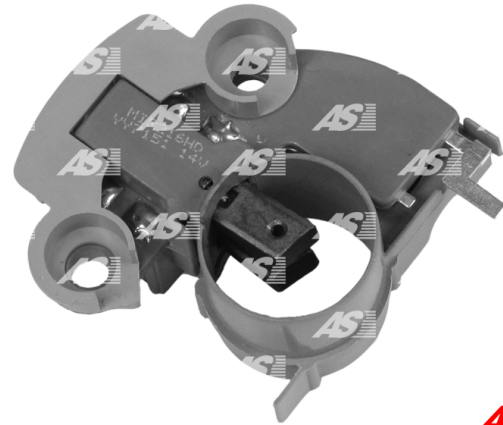

## Data

AS index	ARE5004
Kategória	Regulátory pre alternátory
Výrobca	AS-PL
Náhrada za	Mitsubishi

## Vlastnosti produktu

Napätie [ V ]	12
---------------	----

## Referenčné číslo (49)

Number	Výrobca
RGX6020	ASHDOWN INGRAM
131524	CARGO
CRE35104AS	CASCO
CRE35142AS	CASCO
500873	CIVIC/DA PARTS
500873HD	CIVIC/DA PARTS
500873I	CIVIC/DA PARTS
CQ1010117	CQ
E8GY10316	FORD
E8GY10316A	FORD
E8JY10316	FORD
132983	HUCO
37370-21200	HYUNDAI / KIA
940038085	MAGNETI MARELLI
TA500C0062	MANDO
E353-18-W70	MAZDA
E356-18-W70	MAZDA
E358-18-W70	MAZDA
FE-79-24-520	MAZDA
FE65-24-520	MAZDA
A866T05272	MITSUBISHI