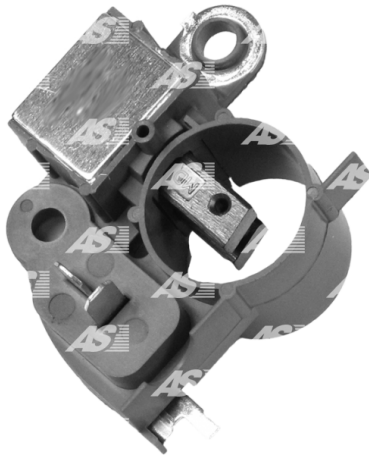

Data

AS index	ARE5004
Kategória	Regulátory pre alternátory
Výrobca	AS-PL
Náhrada za	Mitsubishi

Vlastnosti produktu

Napätie [V]	12

Referenčné číslo (49)

Number	Výrobca
RGX6020	ASHDOWN INGRAM
131524	CARGO
CRE35104AS	CASCO
CRE35142AS	CASCO
500873	CIVIC/DA PARTS
500873HD	CIVIC/DA PARTS
500873I	CIVIC/DA PARTS
CQ1010117	CQ
E8GY10316	FORD
E8GY10316A	FORD
E8JY10316	FORD
132983	HUCO
37370-21200	HYUNDAI / KIA
940038085	MAGNETI MARELLI
TA500C0062	MANDO
E353-18-W70	MAZDA
E356-18-W70	MAZDA
E358-18-W70	MAZDA
FE-79-24-520	MAZDA
FE65-24-520	MAZDA
A866T05272	MITSUBISHI