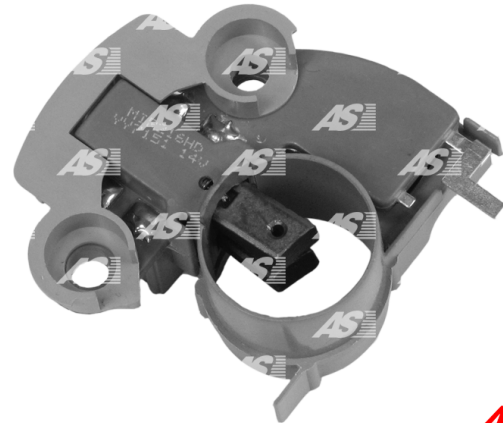

Data

AS index	ARE5004
Kategória	Regulátory pre alternátory
Výrobca	AS-PL
Náhrada za	Mitsubishi

Vlastnosti produktu

Napätie [V]	12
---------------	----

Referenčné číslo (49)

Number	Výrobca
RGX6020	ASHDOWN INGRAM
131524	CARGO
CRE35104AS	CASCO
CRE35142AS	CASCO
500873	CIVIC/DA PARTS
500873HD	CIVIC/DA PARTS
500873I	CIVIC/DA PARTS
CQ1010117	CQ
E8GY10316	FORD
E8GY10316A	FORD
E8JY10316	FORD
132983	HUCO
37370-21200	HYUNDAI / KIA
940038085	MAGNETI MARELLI
TA500C0062	MANDO
E353-18-W70	MAZDA
E356-18-W70	MAZDA
E358-18-W70	MAZDA
FE-79-24-520	MAZDA
FE65-24-520	MAZDA
A866T05272	MITSUBISHI

MANDO

Referenčné číslo	Výrobca
AB155001	MANDO
AB165014	MANDO
AR160A	MANDO

MITSUBISHI

Referenčné číslo	Výrobca
A000T25171	MITSUBISHI
A001T01991	MITSUBISHI
A001T03672	MITSUBISHI
A001T03872	MITSUBISHI
A001T03972	MITSUBISHI
A001T04072	MITSUBISHI
A001T04172	MITSUBISHI
A001T04272	MITSUBISHI
A001T04572	MITSUBISHI
A001T33474	MITSUBISHI
A001T33872	MITSUBISHI
A001T33874	MITSUBISHI
A001T34472	MITSUBISHI
A001T34572	MITSUBISHI
A001T34672	MITSUBISHI
A001T40391	MITSUBISHI
A001T40491	MITSUBISHI
A001T40791	MITSUBISHI
A001T40891	MITSUBISHI
A001T41991	MITSUBISHI
A002T00991	MITSUBISHI
A002T03072	MITSUBISHI
A002T03591	MITSUBISHI
A002T03691	MITSUBISHI
A002T03792	MITSUBISHI
A002T03892	MITSUBISHI
A002T04191	MITSUBISHI
A002T04474	MITSUBISHI
A002T05291	MITSUBISHI
A002T06274	MITSUBISHI
A002T06577	MITSUBISHI
A002T06991	MITSUBISHI
A002T07371	MITSUBISHI
A002T07474	MITSUBISHI
A002T07577	MITSUBISHI
A002T13471	MITSUBISHI
A002T13571	MITSUBISHI
A002T13571A	MITSUBISHI
A002T17872	MITSUBISHI
A002T28091	MITSUBISHI
A002T41674	MITSUBISHI
A002T41677	MITSUBISHI
A002T41791	MITSUBISHI
A002T41991	MITSUBISHI
A002T42177	MITSUBISHI
A002T42671	MITSUBISHI