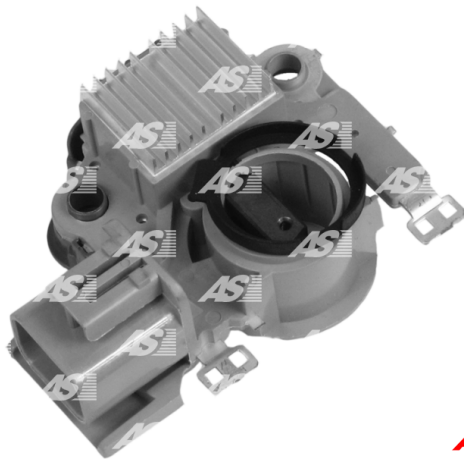

Data

AS index	ARE5008
Kategória	Regulátory pre alternátory
Výrobca	AS-PL
Náhrada za	Mitsubishi

Vlastnosti produktu

Napätie [V]	12
---------------	----

Referenčné číslo (30)

Number	Výrobca
RGX6012	ASHDOWN INGRAM
135233	CARGO
CRE35133AS	CASCO
500894	CIVIC/DA PARTS
CQ1010453	CQ
F1CZ10316A	FORD
TA500C02001	MANDO
B307-18-W70	MAZDA
B3C7-18-W70	MAZDA
B61P-18-300	MAZDA
B64J-18-W70	MAZDA
B64J-18-W70A	MAZDA
JE48-18-W70	MAZDA
A866X20472	MITSUBISHI
A866X20572	MITSUBISHI
A866X20972	MITSUBISHI
A866X22772	MITSUBISHI
A866X24072	MITSUBISHI
A866X24082	MITSUBISHI
A866X25372	MITSUBISHI
A866X27472	MITSUBISHI

A866X27772	mitsubishi
VR-H2009-22	MOBILETRON
82-027	PAN PACIFIC
81111893	POWERMAX
1126-008RS	RS
YR-569	UNIPPOINT
35-8333	WAI / TRANSP
IM830	WAI / TRANSP
VRG46867	WOODAUTO

Využitie

FORD

Referenčné číslo	Výrobca
3395460	FORD
3395461	FORD
3465426	FORD
B36618300J	FORD
B36618300K	FORD
F1CZ10346C	FORD
F32Z10346A	FORD
F32Z10346B	FORD
F4BZ10346A	FORD
FS1118300A	FORD
GLE320	FORD
GLE323	FORD
GLE324	FORD
GLE340	FORD
KL1118300D	FORD
MB3C718300B	FORD

HYUNDAI / KIA

Referenčné číslo	Výrobca
K20118300A	HYUNDAI / KIA
KK37018300	HYUNDAI / KIA
OK20118300	HYUNDAI / KIA
OK24A18300A	HYUNDAI / KIA

MANDO

Referenčné číslo	Výrobca
AB160044	MANDO
AB160063	MANDO
AB170036	MANDO
AB170066	MANDO
APR140AB	MANDO