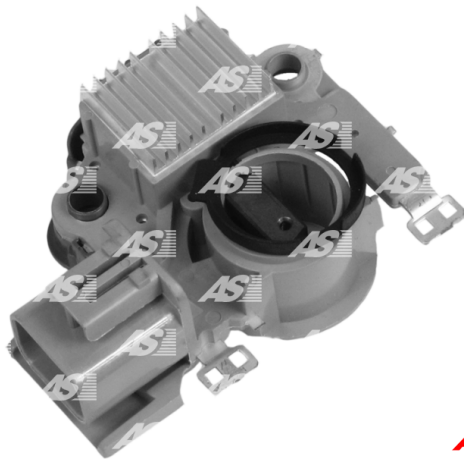

Data

AS index	ARE5008
Kategória	Regulátory pre alternátory
Výrobca	AS-PL
Náhrada za	Mitsubishi

Vlastnosti produktu

Napätie [V]	12
---------------	----

Referenčné číslo (30)

Number	Výrobca
RGX6012	ASHDOWN INGRAM
135233	CARGO
CRE35133AS	CASCO
500894	CIVIC/DA PARTS
CQ1010453	CQ
F1CZ10316A	FORD
TA500C02001	MANDO
B307-18-W70	MAZDA
B3C7-18-W70	MAZDA
B61P-18-300	MAZDA
B64J-18-W70	MAZDA
B64J-18-W70A	MAZDA
JE48-18-W70	MAZDA
A866X20472	MITSUBISHI
A866X20572	MITSUBISHI
A866X20972	MITSUBISHI
A866X22772	MITSUBISHI
A866X24072	MITSUBISHI
A866X24082	MITSUBISHI
A866X25372	MITSUBISHI
A866X27472	MITSUBISHI

A866X27772	mitsubishi
VR-H2009-22	MOBILETRON
82-027	PAN PACIFIC
81111893	POWERMAX
1126-008RS	RS
YR-569	UNIPPOINT
35-8333	WAI / TRANSP0
IM830	WAI / TRANSP0
VRG46867	WOODAUTO

Využitie

FORD

Referenčné číslo	Výrobca
3395460	FORD
3395461	FORD
3465426	FORD
B36618300J	FORD
B36618300K	FORD
F1CZ10346C	FORD
F32Z10346A	FORD
F32Z10346B	FORD
F4BZ10346A	FORD
FS1118300A	FORD
GLE320	FORD
GLE323	FORD
GLE324	FORD
GLE340	FORD
KL1118300D	FORD
MB3C718300B	FORD

HYUNDAI / KIA

Referenčné číslo	Výrobca
K20118300A	HYUNDAI / KIA
KK37018300	HYUNDAI / KIA
OK20118300	HYUNDAI / KIA
OK24A18300A	HYUNDAI / KIA

MANDO

Referenčné číslo	Výrobca
AB160044	MANDO
AB160063	MANDO
AB170036	MANDO
AB170066	MANDO
APR140AB	MANDO