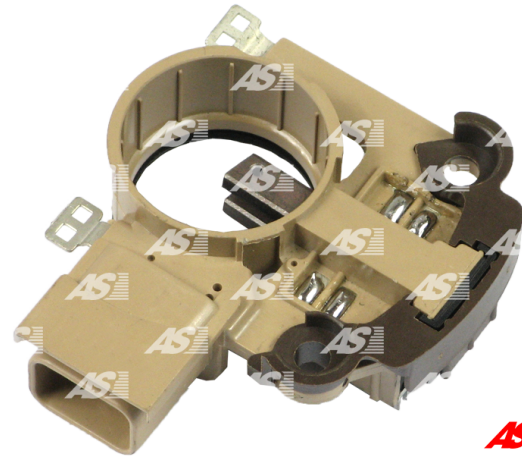

Data

AS index	ARE5010
Kategória	Regulátory pre alternátory
Výrobca	AS-PL
Náhrada za	Mitsubishi

Vlastnosti produktu

Napätie [V]	12
---------------	----

Referenčné číslo (33)

Number	Výrobca
UD11548ARE	AS-PL
RGX6043	ASHDOWN INGRAM
F042320066	BOSCH
136553	CARGO
137075	CARGO
235762	CARGO
CRE35111	CASCO
CRE35111AS	CASCO
500920	CIVIC/DA PARTS
CQ1010585	CQ
3543-4118	DIXIE
215570	ERA
RTR8125	GHIBAUDI
RGF1-18-W70	MAZDA
255	MITSUBISHI
385	MITSUBISHI
A866X24472	MITSUBISHI
A866X24972	MITSUBISHI
A866X25572	MITSUBISHI
A866X38472	MITSUBISHI
MD618735	MITSUBISHI

MD619167	mitsubishi
VR-H2009-67	MOBILETRON
VR-H2009-80	MOBILETRON
82-060	PAN PACIFIC
1110431	POWERMAX
1116871	POWERMAX
81116871	POWERMAX
052.000.147	PSH
1126-010RS	RS
YR-596	UNIPOINT
IM847	WAI / TRANSPO
VRG46924	WOODAUTO

Využitie

HYUNDAI / KIA

Referenčné číslo	Výrobca
3730042354	HYUNDAI / KIA
3730042356	HYUNDAI / KIA

mitsubishi

Referenčné číslo	Výrobca
A002T36478	mitsubishi
A002T37976	mitsubishi
A002T38676	mitsubishi
A002T82377	mitsubishi
A002T82378	mitsubishi
A002T82899	mitsubishi
A002T82899ZT	mitsubishi
A002TN0076	mitsubishi
A002TN0076A	mitsubishi
A002TN0199	mitsubishi
A002TN0299	mitsubishi
A002TN0399	mitsubishi
A002TN0499	mitsubishi
A002TN0499ZT	mitsubishi
A002TN0599	mitsubishi
A002TN1199	mitsubishi
A002TN1199ZT	mitsubishi
A002TN1299	mitsubishi
A002TN1481	mitsubishi
A002TN1798	mitsubishi
A002TN1798ZT	mitsubishi
A003T11278	mitsubishi
A003T11278A	mitsubishi
A003T11678	mitsubishi
A003T11678A	mitsubishi
A003T15099	mitsubishi
A003TN0078	mitsubishi
A003TN0199	mitsubishi
A003TN0299	mitsubishi
A003TN0399	mitsubishi
A003TN0499	mitsubishi
A003TN0699	mitsubishi