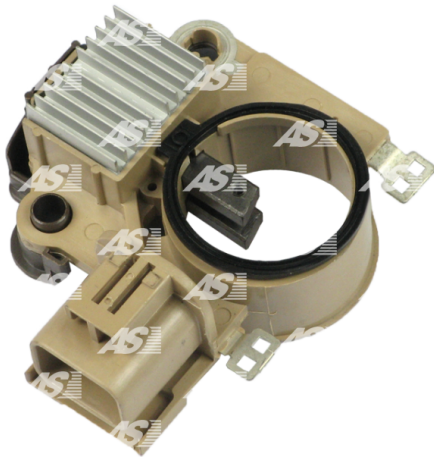

## Data

AS index	ARE5010
Kategória	Regulátory alternátorov
Výrobca	AS-PL
Náhrada za	Mitsubishi

## Vlastnosti produktu

Napätie [ V ]	12
---------------	----

## Referenčné číslo (33)

Number	Výrobca
UD11548ARE	AS-PL
RGX6043	ASHDOWN INGRAM
F042320066	BOSCH
136553	CARGO
137075	CARGO
235762	CARGO
CRE35111	CASCO
CRE35111AS	CASCO
500920	CIVIC/DA PARTS
CQ1010585	CQ
3543-4118	DIXIE
215570	ERA
RTR8125	GHIBAUDI
RGF1-18-W70	MAZDA
255	MITSUBISHI
385	MITSUBISHI
A866X24472	MITSUBISHI
A866X24972	MITSUBISHI
A866X25572	MITSUBISHI
A866X38472	MITSUBISHI
MD618735	MITSUBISHI

MD619167	mitsubishi
VR-H2009-67	MOBILETRON
VR-H2009-80	MOBILETRON
82-060	PAN PACIFIC
1110431	POWERMAX
1116871	POWERMAX
81116871	POWERMAX
052.000.147	PSH
1126-010RS	RS
YR-596	UNIPOINT
IM847	WAI / TRANSPO
VRG46924	WOODAUTO