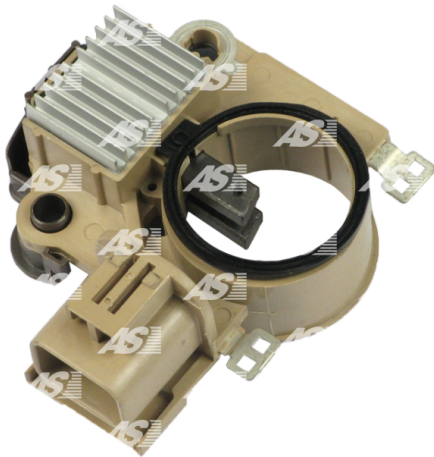

## Data

AS index	ARE5010
Kategória	Regulátory pre alternátory
Výrobca	AS-PL
Náhrada za	Mitsubishi

## Vlastnosti produktu

Napätie [ V ]	12
---------------	----

## Referenčné číslo (33)

Number	Výrobca
UD11548ARE	AS-PL
RGX6043	ASHDOWN INGRAM
F042320066	BOSCH
136553	CARGO
137075	CARGO
235762	CARGO
CRE35111	CASCO
CRE35111AS	CASCO
500920	CIVIC/DA PARTS
CQ1010585	CQ
3543-4118	DIXIE
215570	ERA
RTR8125	GHIBAUDI
RGF1-18-W70	MAZDA
255	MITSUBISHI
385	MITSUBISHI
A866X24472	MITSUBISHI
A866X24972	MITSUBISHI
A866X25572	MITSUBISHI
A866X38472	MITSUBISHI
MD618735	MITSUBISHI

MD619167	mitsubishi
VR-H2009-67	MOBILETRON
VR-H2009-80	MOBILETRON
82-060	PAN PACIFIC
1110431	POWERMAX
1116871	POWERMAX
81116871	POWERMAX
052.000.147	PSH
1126-010RS	RS
YR-596	UNIPOINT
IM847	WAI / TRANSPO
VRG46924	WOODAUTO