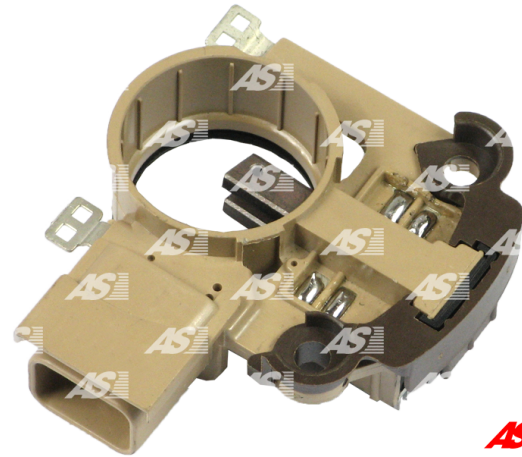

## Data

AS index	ARE5010
Kategória	Regulátory pre alternátory
Výrobca	AS-PL
Náhrada za	Mitsubishi

## Referenčné číslo (33)

Number	Výrobca
UD11548ARE	AS-PL
RGX6043	ASHDOWN INGRAM
F042320066	BOSCH
136553	CARGO
137075	CARGO
235762	CARGO
CRE35111	CASCO
CRE35111AS	CASCO
500920	CIVIC/DA PARTS
CQ1010585	CQ
3543-4118	DIXIE
215570	ERA
RTR8125	GHIBAUDI
RGF1-18-W70	MAZDA
255	MITSUBISHI
385	MITSUBISHI
A866X24472	MITSUBISHI
A866X24972	MITSUBISHI
A866X25572	MITSUBISHI
A866X38472	MITSUBISHI
MD618735	MITSUBISHI