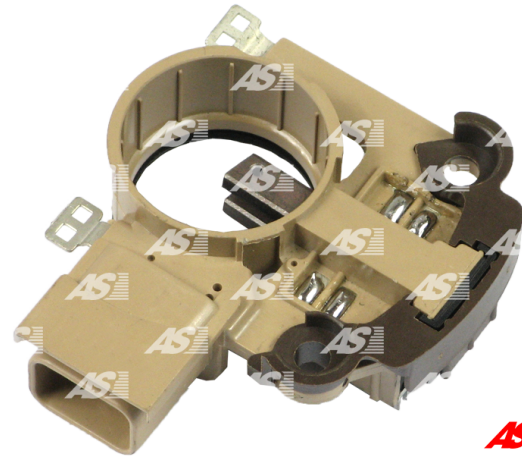

## Data

AS index	ARE5010
Kategória	Regulátory alternátorov
Výrobca	AS-PL
Náhrada za	Mitsubishi

## Referenčné číslo (33)

Number	Výrobca
UD11548ARE	AS-PL
RGX6043	ASHDOWN INGRAM
F042320066	BOSCH
136553	CARGO
137075	CARGO
235762	CARGO
CRE35111	CASCO
CRE35111AS	CASCO
500920	CIVIC/DA PARTS
CQ1010585	CQ
3543-4118	DIXIE
215570	ERA
RTR8125	GHIBAUDI
RGF1-18-W70	MAZDA
255	MITSUBISHI
385	MITSUBISHI
A866X24472	MITSUBISHI
A866X24972	MITSUBISHI
A866X25572	MITSUBISHI
A866X38472	MITSUBISHI
MD618735	MITSUBISHI