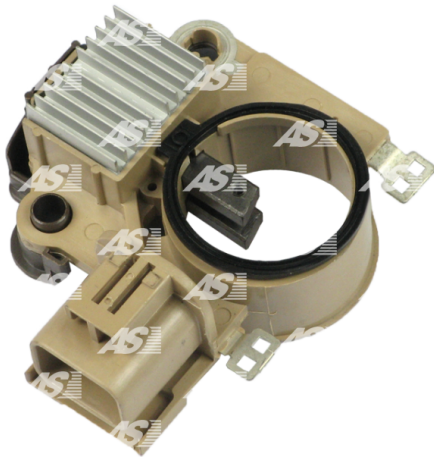

Data

AS index	ARE5010
Kategória	Regulátory pre alternátory
Výrobca	AS-PL
Náhrada za	Mitsubishi

Vlastnosti produktu

Napätie [V]	12
---------------	----

Referenčné číslo (33)

Number	Výrobca
UD11548ARE	AS-PL
RGX6043	ASHDOWN INGRAM
F042320066	BOSCH
136553	CARGO
137075	CARGO
235762	CARGO
CRE35111	CASCO
CRE35111AS	CASCO
500920	CIVIC/DA PARTS
CQ1010585	CQ
3543-4118	DIXIE
215570	ERA
RTR8125	GHIBAUDI
RGF1-18-W70	MAZDA
255	MITSUBISHI
385	MITSUBISHI
A866X24472	MITSUBISHI
A866X24972	MITSUBISHI
A866X25572	MITSUBISHI
A866X38472	MITSUBISHI
MD618735	MITSUBISHI

MD619167	mitsubishi
VR-H2009-67	MOBILETRON
VR-H2009-80	MOBILETRON
82-060	PAN PACIFIC
1110431	POWERMAX
1116871	POWERMAX
81116871	POWERMAX
052.000.147	PSH
1126-010RS	RS
YR-596	UNIPOINT
IM847	WAI / TRANSPO
VRG46924	WOODAUTO

Využitie

HYUNDAI / KIA

Referenčné číslo	Výrobca
3730042354	HYUNDAI / KIA
3730042356	HYUNDAI / KIA

mitsubishi

Referenčné číslo	Výrobca
A002T36478	mitsubishi
A002T37976	mitsubishi
A002T38676	mitsubishi
A002T82377	mitsubishi
A002T82378	mitsubishi
A002T82899	mitsubishi
A002T82899ZT	mitsubishi
A002TN0076	mitsubishi
A002TN0076A	mitsubishi
A002TN0199	mitsubishi
A002TN0299	mitsubishi
A002TN0399	mitsubishi
A002TN0499	mitsubishi
A002TN0499ZT	mitsubishi
A002TN0599	mitsubishi
A002TN1199	mitsubishi
A002TN1199ZT	mitsubishi
A002TN1299	mitsubishi
A002TN1481	mitsubishi
A002TN1798	mitsubishi
A002TN1798ZT	mitsubishi
A003T11278	mitsubishi
A003T11278A	mitsubishi
A003T11678	mitsubishi
A003T11678A	mitsubishi
A003T15099	mitsubishi
A003TN0078	mitsubishi
A003TN0199	mitsubishi
A003TN0299	mitsubishi
A003TN0399	mitsubishi
A003TN0499	mitsubishi
A003TN0699	mitsubishi