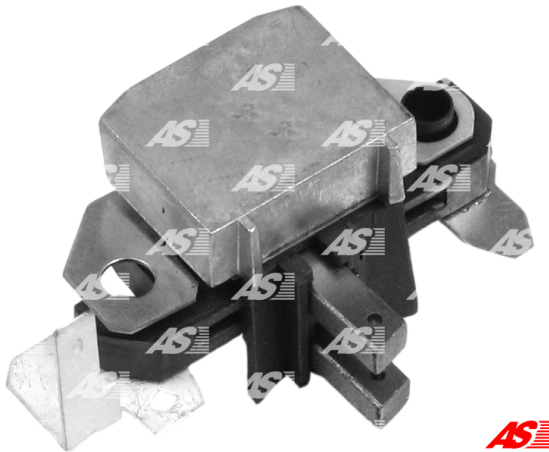

Data

| | |
|------------|-------------------------|
| AS index | ARE5014 |
| Kategória | Regulátory alternátorov |
| Výrobca | AS-PL |
| Náhrada za | Mitsubishi |

Vlastnosti produktu

| | |
|---------------|----|
| Napätie [V] | 12 |
|---------------|----|

L

Referenčné číslo (20)

| Number | Výrobca |
|-------------|-----------------|
| 131521 | CARGO |
| CRE35100AS | CASCO |
| CQ1010671 | CQ |
| 132982 | HUCO |
| 21513127 | LUCAS |
| UCJ247 | LUCAS |
| 940038079 | MAGNETI MARELLI |
| A002T27091A | MITSUBISHI |
| A861S23087 | MITSUBISHI |
| A866T03870 | MITSUBISHI |
| A866T05670 | MITSUBISHI |
| A866T08370 | MITSUBISHI |
| A866T13370 | MITSUBISHI |
| A886T08370 | MITSUBISHI |
| VR-H2009-16 | MOBILETRON |
| 81115619 | POWERMAX |
| 1126-014RS | RS |
| YR-559 | UNIPOINT |
| IM210 | WAI / TRANSPO |
| VRG4670H | WOODAUTO |