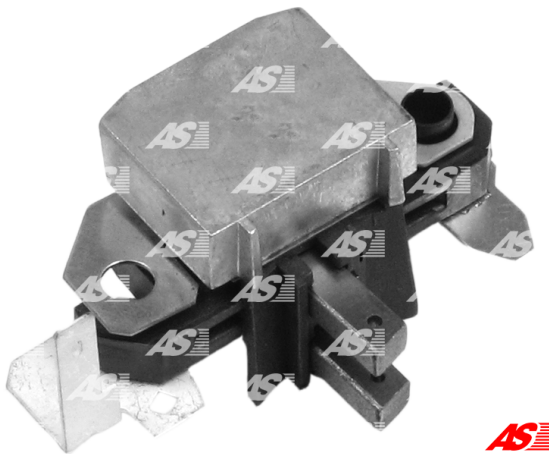

## Data

AS index	ARE5014
Kategória	Regulátory pre alternátory
Výrobca	AS-PL
Náhrada za	Mitsubishi

## Vlastnosti produktu

Napätie [ V ]	12
---------------	----

L

## Referenčné číslo (20)

Number	Výrobca
131521	CARGO
CRE35100AS	CASCO
CQ1010671	CQ
132982	HUCO
21513127	LUCAS
UCJ247	LUCAS
940038079	MAGNETI MARELLI
A002T27091A	MITSUBISHI
A861S23087	MITSUBISHI
A866T03870	MITSUBISHI
A866T05670	MITSUBISHI
A866T08370	MITSUBISHI
A866T13370	MITSUBISHI
A886T08370	MITSUBISHI
VR-H2009-16	MOBILETRON
81115619	POWERMAX
1126-014RS	RS
YR-559	UNIPOINT
IM210	WAI / TRANSPO
VRG4670H	WOODAUTO