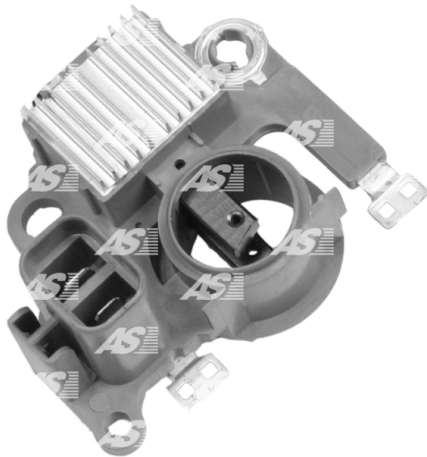

**Data**

AS index	ARE5020
Kategória	Regulátory pre alternátory
Výrobca	AS-PL
Náhrada za	Mitsubishi

**Vlastnosti produktu**

Napätie [ V ]	12
---------------	----

**Referenčné číslo (29)**

Number	Výrobca
RGX6040	ASHDOWN INGRAM
136649	CARGO
138755	CARGO
CRE35134AS	CASCO
500813	CIVIC/DA PARTS
CQ1010175	CQ
CQ1010705	CQ
F3XY10316A	FORD
GRE808	FORD
940038103	MAGNETI MARELLI
F81E-18-W70	MAZDA
A866X22272	MITSUBISHI
A866X23172	MITSUBISHI
A866X23182	MITSUBISHI
A866X23183	MITSUBISHI
A866X25472	MITSUBISHI
A866X30172	MITSUBISHI
MD618569	MITSUBISHI
MD618696	MITSUBISHI
VR-H2009-108	MOBILETRON
VR-H2009-38	MOBILETRON

82-047	PAN PACIFIC
81112819	POWERMAX
1126-020RS	RS
23815-KA110	SUBARU
IM222	WAI / TRANSPO
IM369	WAI / TRANSPO
IM832	WAI / TRANSPO
VRG46873	WOODAUTO

### MITSUBISHI

Referenčné číslo	Výrobca
A002T34491	MITSUBISHI
A002T34492	MITSUBISHI
A002T34892	MITSUBISHI
A002T34991	MITSUBISHI
A002T34992	MITSUBISHI
A002T35091	MITSUBISHI
A002T35092	MITSUBISHI
A002T36391	MITSUBISHI
A002T36392	MITSUBISHI
A002T38291	MITSUBISHI
A002T38391	MITSUBISHI
A002T38391ZC	MITSUBISHI
A002T38491	MITSUBISHI
A002T38891	MITSUBISHI
A002T38892	MITSUBISHI
A002T39991	MITSUBISHI
A002T39992	MITSUBISHI
A002T40092	MITSUBISHI
A002T80591	MITSUBISHI
A002T80591ZC	MITSUBISHI
A002T81791	MITSUBISHI
A002TA0991	MITSUBISHI
A002TA2871	MITSUBISHI
A002TA3491	MITSUBISHI
A002TA5991	MITSUBISHI
A003T11591	MITSUBISHI
A003T12291	MITSUBISHI
A003T12491	MITSUBISHI
A003T12991	MITSUBISHI
A003T13091	MITSUBISHI
A003T13191	MITSUBISHI
A003T13291	MITSUBISHI
A003T14491	MITSUBISHI
A003TA0791	MITSUBISHI
A003TA1191	MITSUBISHI
A003TA1391	MITSUBISHI
A004T02591	MITSUBISHI