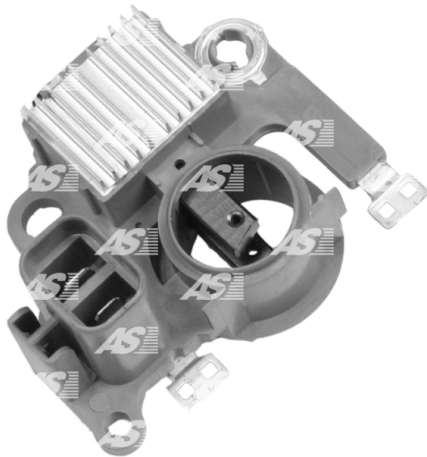

**Data**

AS index	ARE5020
Kategória	Regulátory pre alternátory
Výrobca	AS-PL
Náhrada za	Mitsubishi

**Vlastnosti produktu**

Napätie [ V ]	12
---------------	----

**Referenčné číslo (29)**

Number	Výrobca
RGX6040	ASHDOWN INGRAM
136649	CARGO
138755	CARGO
CRE35134AS	CASCO
500813	CIVIC/DA PARTS
CQ1010175	CQ
CQ1010705	CQ
F3XY10316A	FORD
GRE808	FORD
940038103	MAGNETI MARELLI
F81E-18-W70	MAZDA
A866X22272	MITSUBISHI
A866X23172	MITSUBISHI
A866X23182	MITSUBISHI
A866X23183	MITSUBISHI
A866X25472	MITSUBISHI
A866X30172	MITSUBISHI
MD618569	MITSUBISHI
MD618696	MITSUBISHI
VR-H2009-108	MOBILETRON
VR-H2009-38	MOBILETRON

82-047	PAN PACIFIC
81112819	POWERMAX
1126-020RS	RS
23815-KA110	SUBARU
IM222	WAI / TRANSP
IM369	WAI / TRANSP
IM832	WAI / TRANSP
VRG46873	WOODAUTO

### MITSUBISHI

Referenčné číslo	Výrobca
A002T34491	MITSUBISHI
A002T34492	MITSUBISHI
A002T34892	MITSUBISHI
A002T34991	MITSUBISHI
A002T34992	MITSUBISHI
A002T35091	MITSUBISHI
A002T35092	MITSUBISHI
A002T36391	MITSUBISHI
A002T36392	MITSUBISHI
A002T38291	MITSUBISHI
A002T38391	MITSUBISHI
A002T38391ZC	MITSUBISHI
A002T38491	MITSUBISHI
A002T38891	MITSUBISHI
A002T38892	MITSUBISHI
A002T39991	MITSUBISHI
A002T39992	MITSUBISHI
A002T40092	MITSUBISHI
A002T80591	MITSUBISHI
A002T80591ZC	MITSUBISHI
A002T81791	MITSUBISHI
A002TA0991	MITSUBISHI
A002TA2871	MITSUBISHI
A002TA3491	MITSUBISHI
A002TA5991	MITSUBISHI
A003T11591	MITSUBISHI
A003T12291	MITSUBISHI
A003T12491	MITSUBISHI
A003T12991	MITSUBISHI
A003T13091	MITSUBISHI
A003T13191	MITSUBISHI
A003T13291	MITSUBISHI
A003T14491	MITSUBISHI
A003TA0791	MITSUBISHI
A003TA1191	MITSUBISHI
A003TA1391	MITSUBISHI
A004T02591	MITSUBISHI