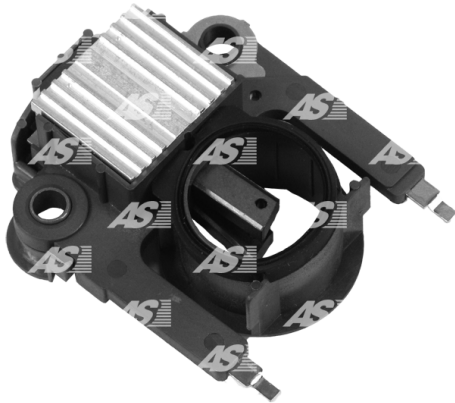

## Data

AS index	ARE5024
Kategória	Regulátory pre alternátory
Výrobca	AS-PL
Náhrada za	Mitsubishi

## Vlastnosti produktu

Napätie [ V ]	12
---------------	----

## Referenčné číslo (6)

Number	Výrobca
230990	CARGO
CQ1011009	CQ
VR-H2009-59	MOBILETRON
81115967	POWERMAX
1126-023RS	RS
VRG47143	WOODAUTO