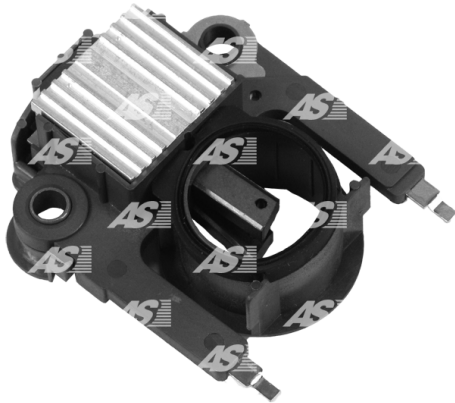

Data

AS index	ARE5024
Kategória	Regulátory pre alternátory
Výrobca	AS-PL
Náhrada za	Mitsubishi

Vlastnosti produktu

Napätie [V]	12
---------------	----

Referenčné číslo (6)

Number	Výrobca
230990	CARGO
CQ1011009	CQ
VR-H2009-59	MOBILETRON
81115967	POWERMAX
1126-023RS	RS
VRG47143	WOODAUTO

Využitie

MITSUBISHI

Referenčné číslo	Výrobca
A003TA0593	MITSUBISHI
A004T00891	MITSUBISHI
A004T00891C	MITSUBISHI
A004T00891D	MITSUBISHI
A004T00891E	MITSUBISHI
A004T00991	MITSUBISHI
A004T00991D	MITSUBISHI
A004T00991E	MITSUBISHI
A004T02891	MITSUBISHI
A004T02891A	MITSUBISHI
A004T02891B	MITSUBISHI
A004T02892	MITSUBISHI

A004T02892A	MITSUBISHI
A004T02893	MITSUBISHI
A004T02893A	MITSUBISHI
A004T02893B	MITSUBISHI
A004T03292	MITSUBISHI
A004T03292A	MITSUBISHI
A004T03292B	MITSUBISHI
A004T03293	MITSUBISHI
A004T03293A	MITSUBISHI
A004T03392	MITSUBISHI
A004T03392A	MITSUBISHI
A004T03491	MITSUBISHI
A004T03491A	MITSUBISHI
A004T03491B	MITSUBISHI
A004T03492	MITSUBISHI
A004TA0091B	MITSUBISHI
A004TA0091C	MITSUBISHI
A004TA0091D	MITSUBISHI
A004TA0091E	MITSUBISHI
A004TA0091F	MITSUBISHI
A004TA0092B	MITSUBISHI
A004TA0092C	MITSUBISHI
A004TA0092D	MITSUBISHI
A004TA0094	MITSUBISHI
A004TA0094A	MITSUBISHI
A004TA0094B	MITSUBISHI
A004TA0094C	MITSUBISHI
A3TA0593	MITSUBISHI
A4T00891	MITSUBISHI
A4T00891C	MITSUBISHI
A4T00891D	MITSUBISHI
A4T00891E	MITSUBISHI
A4T00991	MITSUBISHI
A4T00991D	MITSUBISHI
A4T00991E	MITSUBISHI
A4T02891	MITSUBISHI
A4T02891A	MITSUBISHI
A4T02891B	MITSUBISHI
A4T02892	MITSUBISHI
A4T02892A	MITSUBISHI
A4T02893	MITSUBISHI
A4T02893A	MITSUBISHI
A4T02893B	MITSUBISHI
A4T03292	MITSUBISHI
A4T03292A	MITSUBISHI
A4T03292B	MITSUBISHI
A4T03293	MITSUBISHI
A4T03293A	MITSUBISHI
A4T03392	MITSUBISHI
A4T03392A	MITSUBISHI
A4T03392B	MITSUBISHI
A4T03392BX	MITSUBISHI
A4T03491	MITSUBISHI
A4T03491A	MITSUBISHI
A4T03491B	MITSUBISHI
A4T03492	MITSUBISHI
A4T03793A	MITSUBISHI
A4TA0091B	MITSUBISHI
A4TA0091C	MITSUBISHI