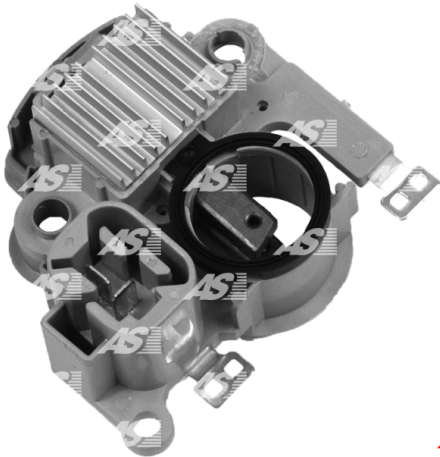

Data

AS index	ARE5025
Kategória	Regulátory pre alternátory
Výrobca	AS-PL
Náhrada za	Mitsubishi

Vlastnosti produktu

Napätie [V]	12
---------------	----

Referenčné číslo (10)

Number	Výrobca
138309	CARGO
CQ1010129	CQ
A866X26172	MITSUBISHI
MD618845	MITSUBISHI
VR-H2009-63	MOBILETRON
1115527	POWERMAX
81115527	POWERMAX
1126-024RS	RS
IM290	WAI / TRANSCO
VRG46905	WOODAUTO

Využitie

MITSUBISHI

Referenčné číslo	Výrobca
A001T06391	MITSUBISHI
A001T06672	MITSUBISHI
A001T06791	MITSUBISHI

A001T06891	MITSUBISHI
A001TA0091	MITSUBISHI
A001TA0291	MITSUBISHI
A001TA0491	MITSUBISHI
A001TA0591	MITSUBISHI
A001TA0691	MITSUBISHI
A001TA0791	MITSUBISHI
A001TA0891	MITSUBISHI
A001TA0991	MITSUBISHI
A001TA1091	MITSUBISHI
A007T03277	MITSUBISHI
A007T03277A	MITSUBISHI
A1T06391	MITSUBISHI
A1T06672	MITSUBISHI
A1T06791	MITSUBISHI
A1T06891	MITSUBISHI
A1TA0091	MITSUBISHI
A1TA0291	MITSUBISHI
A1TA0491	MITSUBISHI
A1TA0591	MITSUBISHI
A1TA0691	MITSUBISHI
A1TA0791	MITSUBISHI
A1TA0891	MITSUBISHI
A1TA0991	MITSUBISHI
A1TA1091	MITSUBISHI
A7T03277	MITSUBISHI
A7T03277A	MITSUBISHI
MD300720	MITSUBISHI
MD305885	MITSUBISHI
MD305886	MITSUBISHI
MD309331	MITSUBISHI
MD311138	MITSUBISHI
MD311711	MITSUBISHI
MD311712	MITSUBISHI
MD317530	MITSUBISHI
MD317531	MITSUBISHI
MD319045	MITSUBISHI
MD319317	MITSUBISHI
MD319575	MITSUBISHI
MD321899	MITSUBISHI