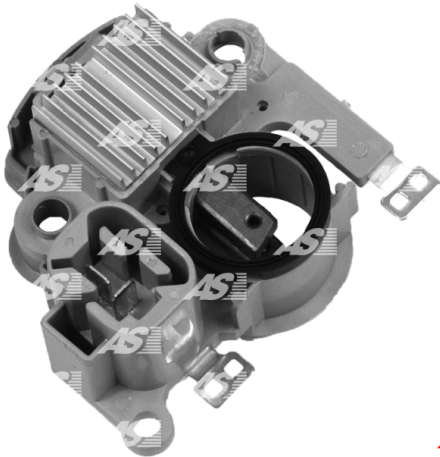

## Data

AS index	ARE5025
Kategória	Regulátory pre alternátory
Výrobca	AS-PL
Náhrada za	Mitsubishi

## Vlastnosti produktu

Napätie [ V ]	12
---------------	----

## Referenčné číslo (10)

Number	Výrobca
138309	CARGO
CQ1010129	CQ
A866X26172	MITSUBISHI
MD618845	MITSUBISHI
VR-H2009-63	MOBILETRON
1115527	POWERMAX
81115527	POWERMAX
1126-024RS	RS
IM290	WAI / TRANSCO
VRG46905	WOODAUTO