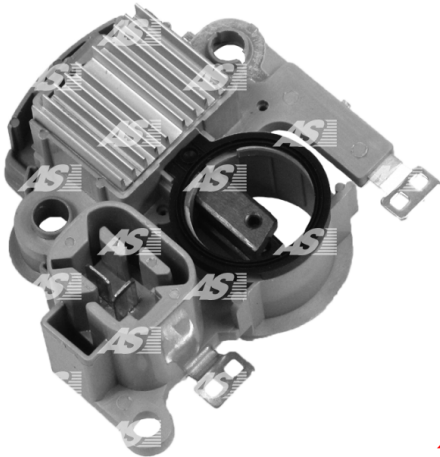

**Data**

AS index	ARE5025
Kategória	Regulátory alternátorov
Výrobca	AS-PL
Náhrada za	Mitsubishi

**Vlastnosti produktu**

Napätie [ V ]	12
---------------	----

**Referenčné číslo (10)**

Number	Výrobca
138309	CARGO
CQ1010129	CQ
A866X26172	MITSUBISHI
MD618845	MITSUBISHI
VR-H2009-63	MOBILETRON
1115527	POWERMAX
81115527	POWERMAX
1126-024RS	RS
IM290	WAI / TRANSCO
VRG46905	WOODAUTO

**Využitie****MITSUBISHI**

Referenčné číslo	Výrobca
A001T06391	MITSUBISHI
A001T06672	MITSUBISHI
A001T06791	MITSUBISHI

A001T06891	MITSUBISHI
A001TA0091	MITSUBISHI
A001TA0291	MITSUBISHI
A001TA0491	MITSUBISHI
A001TA0591	MITSUBISHI
A001TA0691	MITSUBISHI
A001TA0791	MITSUBISHI
A001TA0891	MITSUBISHI
A001TA0991	MITSUBISHI
A001TA1091	MITSUBISHI
A007T03277	MITSUBISHI
A007T03277A	MITSUBISHI
A1T06391	MITSUBISHI
A1T06672	MITSUBISHI
A1T06791	MITSUBISHI
A1T06891	MITSUBISHI
A1TA0091	MITSUBISHI
A1TA0291	MITSUBISHI
A1TA0491	MITSUBISHI
A1TA0591	MITSUBISHI
A1TA0691	MITSUBISHI
A1TA0791	MITSUBISHI
A1TA0891	MITSUBISHI
A1TA0991	MITSUBISHI
A1TA1091	MITSUBISHI
A7T03277	MITSUBISHI
A7T03277A	MITSUBISHI
MD300720	MITSUBISHI
MD305885	MITSUBISHI
MD305886	MITSUBISHI
MD309331	MITSUBISHI
MD311138	MITSUBISHI
MD311711	MITSUBISHI
MD311712	MITSUBISHI
MD317530	MITSUBISHI
MD317531	MITSUBISHI
MD319045	MITSUBISHI
MD319317	MITSUBISHI
MD319575	MITSUBISHI
MD321899	MITSUBISHI