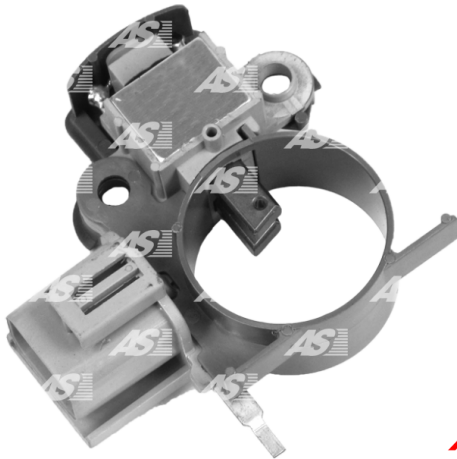

**Data**

| | |
|------------|----------------------------|
| AS index | ARE5030 |
| Kategória | Regulátory pre alternátory |
| Výrobca | AS-PL |
| Náhrada za | Mitsubishi |

Vlastnosti produktu

| | |
|---------------|----|
| Napätie [V] | 12 |
|---------------|----|

**Referenčné číslo (17)**

| Number | Výrobca |
|-------------|----------------|
| RGX6042 | ASHDOWN INGRAM |
| 136549 | CARGO |
| CRE35107AS | CASCO |
| 500888 | CIVIC/DA PARTS |
| CQ1010646 | CQ |
| 132921 | HUCO |
| RF71-18-W70 | MAZDA |
| A866X10271 | MITSUBISHI |
| A866X12672 | MITSUBISHI |
| A866X12682 | MITSUBISHI |
| VR-H2009-30 | MOBILETRON |
| 82-030 | PAN PACIFIC |
| 81111777 | POWERMAX |
| 1126-029RS | RS |
| YR-589 | UNIPOINT |
| IM282 | WAI / TRANSPON |
| VRG46825 | WOODAUTO |

Využitie

DAIHATSU

| Referenčné číslo | Výrobca |
|------------------|----------|
| 2704064052000 | DAIHATSU |

HYUNDAI / KIA

| Referenčné číslo | Výrobca |
|------------------|---------------|
| 3730042200 | HYUNDAI / KIA |