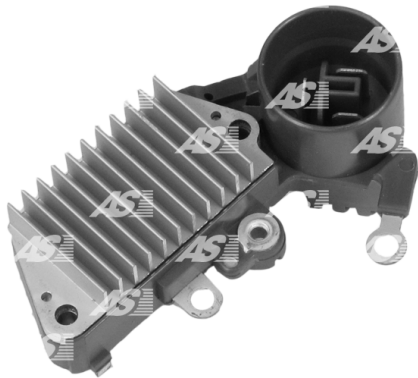

Data

AS index	ARE6001
Kategória	Regulátory pre alternátory
Výrobca	AS-PL
Náhrada za	Denso

Vlastnosti produktu

Napätie [V]	12
---------------	----

Referenčné číslo (56)

Number	Výrobca
RGX2022	ASHDOWN INGRAM
0986192021	BOSCH
131459	CARGO
CRE40101AS	CASCO
500859	CIVIC/DA PARTS
CQ1010389	CQ
CQ1010680	CQ
CQ1010731	CQ
CQ2010683	CQ
E640	DELCO
126000-0330	DENSO
126000-0340	DENSO
126000-0400	DENSO
126000-0510	DENSO
126000-0650	DENSO
126000-0700	DENSO
126000-0731	DENSO
126000-0732	DENSO
126000-0931	DENSO
126000-0932	DENSO
126000-1190	DENSO

126000-1400	DENSO
126000-1450	DENSO
126000-1530	DENSO
126000-1560	DENSO
126000-7090	DENSO
31150-PD1-004	HONDA
31150-PD2-004	HONDA
31150-PDJ-004	HONDA
132975	HUCO
21510068	LUCAS
UCB412	LUCAS
UCJ412	LUCAS
940038077	MAGNETI MARELLI
VR-H2005-4A	MOBILETRON
VR-H2005-4DG	MOBILETRON
86-008	PAN PACIFIC
1115776	POWERMAX
81115776	POWERMAX
1123-001RS	RS
27700-01010	TOYOTA
27700-10061	TOYOTA
27700-11030	TOYOTA
27700-11050	TOYOTA
27700-54050	TOYOTA
27700-63020	TOYOTA
27700-63021	TOYOTA
27700-72040	TOYOTA
27700-72041	TOYOTA
YR-631	UNIPOINT
IN220	WAI / TRANSCO
IN220-B50	WAI / TRANSCO
IN220E	WAI / TRANSCO
IN220SE	WAI / TRANSCO
IN320	WAI / TRANSCO
VRG4677	WOODAUTO

Využitie

DENSO

Referenčné číslo	Výrobca
1002111000	DENSO
1002111001	DENSO
1002111010	DENSO
1002111011	DENSO
1002111020	DENSO
1002111021	DENSO
1002111030	DENSO
1002111031	DENSO
1002111040	DENSO
1002111041	DENSO
1002111050	DENSO
1002111060	DENSO
1002111061	DENSO
1002111070	DENSO
1002111071	DENSO
1002111072	DENSO