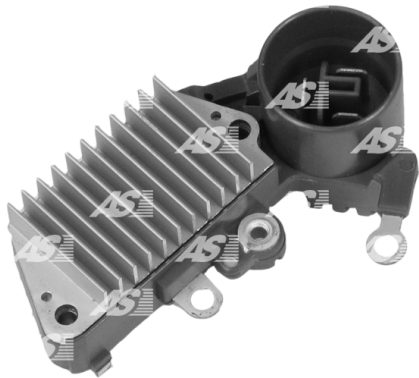

## Data

AS index	ARE6001
Kategória	Regulátory pre alternátory
Výrobca	AS-PL
Náhrada za	Denso

## Vlastnosti produktu

Napätie [ V ]	12
---------------	----

## Referenčné číslo (56)

Number	Výrobca
RGX2022	ASHDOWN INGRAM
0986192021	BOSCH
131459	CARGO
CRE40101AS	CASCO
500859	CIVIC/DA PARTS
CQ1010389	CQ
CQ1010680	CQ
CQ1010731	CQ
CQ2010683	CQ
E640	DELCO
126000-0330	DENSO
126000-0340	DENSO
126000-0400	DENSO
126000-0510	DENSO
126000-0650	DENSO
126000-0700	DENSO
126000-0731	DENSO
126000-0732	DENSO
126000-0931	DENSO
126000-0932	DENSO
126000-1190	DENSO