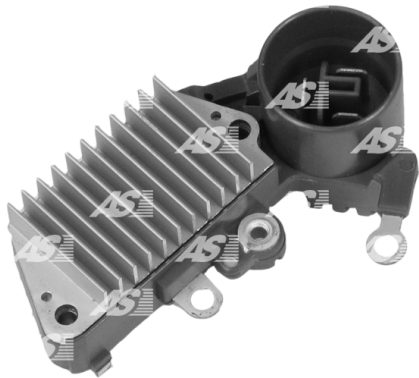

Data

AS index	ARE6001
Kategória	Regulátory pre alternátory
Výrobca	AS-PL
Náhrada za	Denso

Vlastnosti produktu

Napätie [V]	12
---------------	----

Referenčné číslo (56)

Number	Výrobca
RGX2022	ASHDOWN INGRAM
0986192021	BOSCH
131459	CARGO
CRE40101AS	CASCO
500859	CIVIC/DA PARTS
CQ1010389	CQ
CQ1010680	CQ
CQ1010731	CQ
CQ2010683	CQ
E640	DELCO
126000-0330	DENSO
126000-0340	DENSO
126000-0400	DENSO
126000-0510	DENSO
126000-0650	DENSO
126000-0700	DENSO
126000-0731	DENSO
126000-0732	DENSO
126000-0931	DENSO
126000-0932	DENSO
126000-1190	DENSO

126000-1400	DENSO
126000-1450	DENSO
126000-1530	DENSO
126000-1560	DENSO
126000-7090	DENSO
31150-PD1-004	HONDA
31150-PD2-004	HONDA
31150-PDJ-004	HONDA
132975	HUCO
21510068	LUCAS
UCB412	LUCAS
UCJ412	LUCAS
940038077	MAGNETI MARELLI
VR-H2005-4A	MOBILETRON
VR-H2005-4DG	MOBILETRON
86-008	PAN PACIFIC
1115776	POWERMAX
81115776	POWERMAX
1123-001RS	RS
27700-01010	TOYOTA
27700-10061	TOYOTA
27700-11030	TOYOTA
27700-11050	TOYOTA
27700-54050	TOYOTA
27700-63020	TOYOTA
27700-63021	TOYOTA
27700-72040	TOYOTA
27700-72041	TOYOTA
YR-631	UNIPOINT
IN220	WAI / TRANSCO
IN220-B50	WAI / TRANSCO
IN220E	WAI / TRANSCO
IN220SE	WAI / TRANSCO
IN320	WAI / TRANSCO
VRG4677	WOODAUTO

Využitie

DENSO

Referenčné číslo	Výrobca
1002111000	DENSO
1002111001	DENSO
1002111010	DENSO
1002111011	DENSO
1002111020	DENSO
1002111021	DENSO
1002111030	DENSO
1002111031	DENSO
1002111040	DENSO
1002111041	DENSO
1002111050	DENSO
1002111060	DENSO
1002111061	DENSO
1002111070	DENSO
1002111071	DENSO
1002111072	DENSO