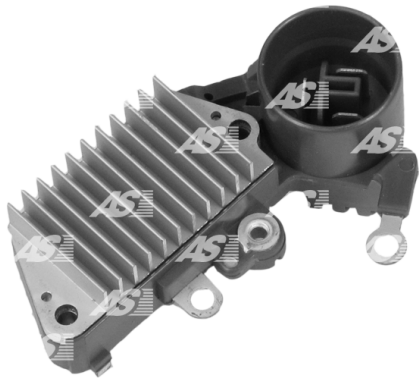

## Data

AS index	ARE6001
Kategória	Regulátory alternátorov
Výrobca	AS-PL
Náhrada za	Denso

## Vlastnosti produktu

Napätie [ V ]	12
---------------	----

## Referenčné číslo (56)

Number	Výrobca
RGX2022	ASHDOWN INGRAM
0986192021	BOSCH
131459	CARGO
CRE40101AS	CASCO
500859	CIVIC/DA PARTS
CQ1010389	CQ
CQ1010680	CQ
CQ1010731	CQ
CQ2010683	CQ
E640	DELCO
126000-0330	DENSO
126000-0340	DENSO
126000-0400	DENSO
126000-0510	DENSO
126000-0650	DENSO
126000-0700	DENSO
126000-0731	DENSO
126000-0732	DENSO
126000-0931	DENSO
126000-0932	DENSO
126000-1190	DENSO