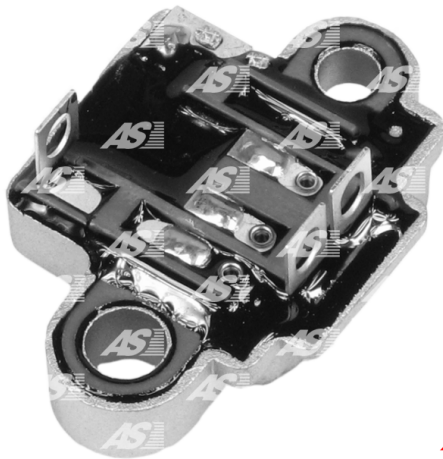

Data

AS index	ARE6003
Kategória	Regulátory pre alternátory
Výrobca	AS-PL
Náhrada za	Denso

Vlastnosti produktu

Napätie [V]	12
---------------	----

Referenčné číslo (22)

Number	Výrobca
RGX2027	ASHDOWN INGRAM
0986192019	BOSCH
131460	CARGO
CRE40103AS	CASCO
500822	CIVIC/DA PARTS
CQ1010573	CQ
126000-0180	DENSO
126000-0520	DENSO
126000-0770	DENSO
126000-0820	DENSO
132985	HUCO
VR-H2005-11	MOBILETRON
86-002	PAN PACIFIC
1115050	POWERMAX
81115050	POWERMAX
1123-003RS	RS
27700-57060	TOYOTA
27700-64030	TOYOTA
YR-623	UNIPOINT
35-8203	WAI / TRANSP0
IN218	WAI / TRANSP0
VRG4679	WOODAUTO

Využitie

**BOSCH**

Referenčné číslo	Výrobca
0123320019	BOSCH

DENSO

Referenčné číslo	Výrobca
0210009400	DENSO
0210009660	DENSO
1002111720	DENSO
1002111721	DENSO
1002111730	DENSO
1002112750	DENSO
1002112760	DENSO
1002115710	DENSO
1002130080	DENSO
1002130130	DENSO
1002130200	DENSO
1002130201	DENSO
1002130202	DENSO
1002130220	DENSO
1002130230	DENSO
1002130231	DENSO
1002130250	DENSO
1002130260	DENSO
1002130261	DENSO
1002130280	DENSO
1002130290	DENSO
1002130300	DENSO
1002130330	DENSO
1002130370	DENSO
1002130380	DENSO
1002130610	DENSO
1002130640	DENSO
1002130650	DENSO
1002130850	DENSO
1002130860	DENSO
1002131460	DENSO
1210000290	DENSO
1210000291	DENSO
1210000292	DENSO
1210000640	DENSO
1210000730	DENSO
1210000731	DENSO
1210000940	DENSO
1210000970	DENSO
1210001160	DENSO
1210001290	DENSO
1210001390	DENSO
1210001740	DENSO
1210002360	DENSO
1210002400	DENSO
1210002410	DENSO
1210007860	DENSO
2704054010	DENSO