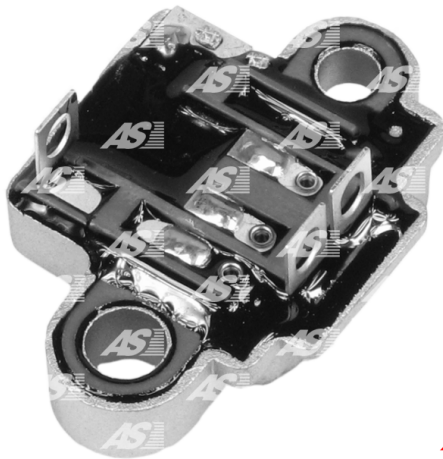

## Data

AS index	ARE6003
Kategória	Regulátory pre alternátory
Výrobca	AS-PL
Náhrada za	Denso

## Vlastnosti produktu

Napätie [ V ]	12
---------------	----

## Referenčné číslo (22)

Number	Výrobca
RGX2027	ASHDOWN INGRAM
0986192019	BOSCH
131460	CARGO
CRE40103AS	CASCO
500822	CIVIC/DA PARTS
CQ1010573	CQ
126000-0180	DENSO
126000-0520	DENSO
126000-0770	DENSO
126000-0820	DENSO
132985	HUCO
VR-H2005-11	MOBILETRON
86-002	PAN PACIFIC
1115050	POWERMAX
81115050	POWERMAX
1123-003RS	RS
27700-57060	TOYOTA
27700-64030	TOYOTA
YR-623	UNIPOINT
35-8203	WAI / TRANSPO
IN218	WAI / TRANSPO
VRG4679	WOODAUTO