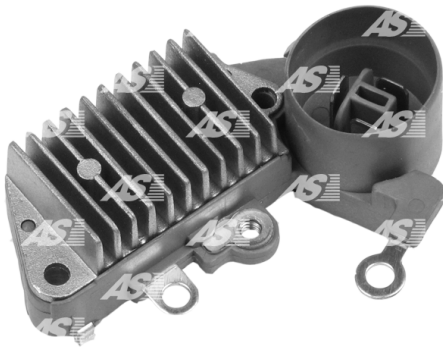

**Data**

AS index	ARE6009
Kategória	Regulátory pre alternátory
Výrobca	AS-PL
Náhrada za	Denso

**Vlastnosti produktu**

Napätie [ V ]	12
---------------	----

**Referenčné číslo (16)**

Number	Výrobca
132860	CARGO
CRE40118AS	CASCO
CQ1010292	CQ
126000-0721	DENSO
126000-0850	DENSO
126000-0880	DENSO
126000-1370	DENSO
132943	HUCO
8-94449781-0	ISUZU
VR-H2005-24	MOBILETRON
1115652	POWERMAX
81115652	POWERMAX
1123-009RS	RS
YR-651	UNIPOINT
IN251	WAI / TRANSPO
VRG46853	WOODAUTO

**Využitie**

**DAIHATSU**

Referenčné číslo	Výrobca
2706087106000	DAIHATSU
2706087605000	DAIHATSU
2706087715000	DAIHATSU
2706087716000	DAIHATSU

**DENSO**

Referenčné číslo	Výrobca
1002111570	DENSO
1002111571	DENSO
1002114130	DENSO
1002114140	DENSO
1002114141	DENSO
1002114260	DENSO
1002114710	DENSO
1002116270	DENSO
1002116600	DENSO
1002116720	DENSO
1002116990	DENSO
1002119190	DENSO
1002119320	DENSO
1002119330	DENSO
1002119331	DENSO
1012111240	DENSO
1012112020	DENSO
1012112022	DENSO
1012113050	DENSO