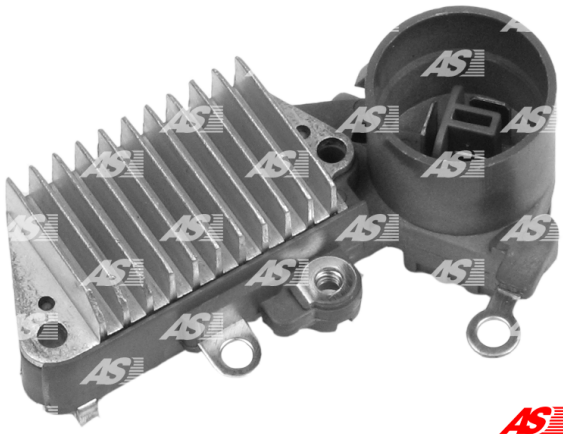

Data

AS index	ARE6012
Kategória	Regulátory pre alternátory
Výrobca	AS-PL
Náhrada za	Denso

Vlastnosti produktu

Napätie [V]	12
---------------	----

Referenčné číslo (18)

Number	Výrobca
UD01943ARE	AS-PL
135730	CARGO
CRE40115AS	CASCO
CQ1010108	CQ
126000-0610	DENSO
126000-1110	DENSO
126000-1440	DENSO
126000-1441	DENSO
126000-1500	DENSO
VR-H2005-33DG	MOBILETRON
1112625	POWERMAX
81112625	POWERMAX
1123-012RS	RS
27700-74010	TOYOTA
YR-641	UNIPOINT
YR-643H	UNIPOINT
IN434	WAI / TRANSPO
VRG46888	WOODAUTO

Využitie

DENSO

Referenčné číslo	Výrobca
1002113400	DENSO
1002113401	DENSO
1002113830	DENSO
1002113831	DENSO
1002116000	DENSO
1002116010	DENSO
1002116020	DENSO
1002116060	DENSO
1002116080	DENSO
1002116100	DENSO
1002116110	DENSO
1002116120	DENSO
1002116130	DENSO
1002116140	DENSO
1002116180	DENSO
1002116350	DENSO
1002116370	DENSO
1002117040	DENSO
1002117100	DENSO
1002117160	DENSO
1002117180	DENSO
1002117300	DENSO
1002117310	DENSO
1002117470	DENSO
1002117640	DENSO
1002117780	DENSO
1002117820	DENSO
1002117840	DENSO
1002117910	DENSO
1002117930	DENSO
1002117960	DENSO
1002118000	DENSO
1002118010	DENSO
1002118020	DENSO
1002118070	DENSO
1002118090	DENSO
1002118110	DENSO
1002118120	DENSO
1002118230	DENSO
1002118240	DENSO
1002118250	DENSO
1002118320	DENSO
1002118330	DENSO
1002118340	DENSO
1002118380	DENSO
1002118390	DENSO
1002118392	DENSO
1002118410	DENSO
1002118420	DENSO
1002118440	DENSO
1002118450	DENSO
1002118470	DENSO
1002118480	DENSO
1002118490	DENSO