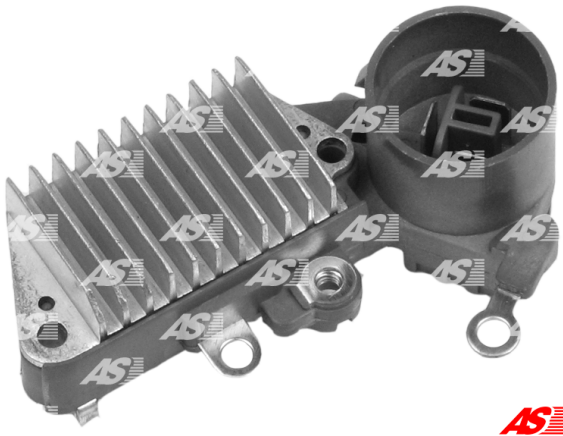

Data

AS index	ARE6012
Kategória	Regulátory alternátorov
Výrobca	AS-PL
Náhrada za	Denso

Vlastnosti produktu

Napätie [V]	12
---------------	----

Referenčné číslo (18)

Number	Výrobca
UD01943ARE	AS-PL
135730	CARGO
CRE40115AS	CASCO
CQ1010108	CQ
126000-0610	DENSO
126000-1110	DENSO
126000-1440	DENSO
126000-1441	DENSO
126000-1500	DENSO
VR-H2005-33DG	MOBILETRON
1112625	POWERMAX
81112625	POWERMAX
1123-012RS	RS
27700-74010	TOYOTA
YR-641	UNIPOINT
YR-643H	UNIPOINT
IN434	WAI / TRANSPO
VRG46888	WOODAUTO

Využitie

DENSO

Referenčné číslo	Výrobca
1002113400	DENSO
1002113401	DENSO
1002113830	DENSO
1002113831	DENSO
1002116000	DENSO
1002116010	DENSO
1002116020	DENSO
1002116060	DENSO
1002116080	DENSO
1002116100	DENSO
1002116110	DENSO
1002116120	DENSO
1002116130	DENSO
1002116140	DENSO
1002116180	DENSO
1002116350	DENSO
1002116370	DENSO
1002117040	DENSO
1002117100	DENSO
1002117160	DENSO
1002117180	DENSO
1002117300	DENSO
1002117310	DENSO
1002117470	DENSO
1002117640	DENSO
1002117780	DENSO
1002117820	DENSO
1002117840	DENSO
1002117910	DENSO
1002117930	DENSO
1002117960	DENSO
1002118000	DENSO
1002118010	DENSO
1002118020	DENSO
1002118070	DENSO
1002118090	DENSO
1002118110	DENSO
1002118120	DENSO
1002118230	DENSO
1002118240	DENSO
1002118250	DENSO
1002118320	DENSO
1002118330	DENSO
1002118340	DENSO
1002118380	DENSO
1002118390	DENSO
1002118392	DENSO
1002118410	DENSO
1002118420	DENSO
1002118440	DENSO
1002118450	DENSO
1002118470	DENSO
1002118480	DENSO
1002118490	DENSO