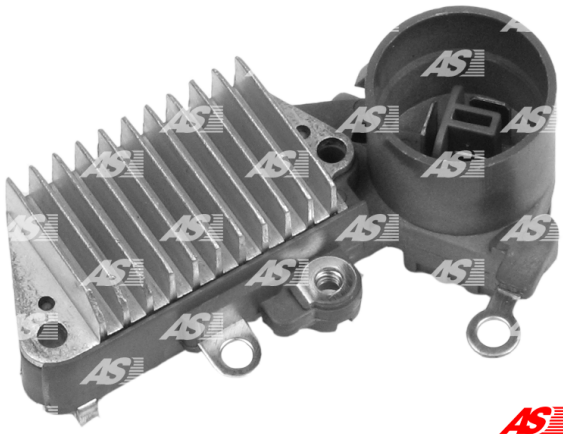

## Data

AS index	ARE6012
Kategória	Regulátory pre alternátory
Výrobca	AS-PL
Náhrada za	Denso

## Vlastnosti produktu

Napätie [ V ]	12
---------------	----

## Referenčné číslo (18)

Number	Výrobca
UD01943ARE	AS-PL
135730	CARGO
CRE40115AS	CASCO
CQ1010108	CQ
126000-0610	DENSO
126000-1110	DENSO
126000-1440	DENSO
126000-1441	DENSO
126000-1500	DENSO
VR-H2005-33DG	MOBILETRON
1112625	POWERMAX
81112625	POWERMAX
1123-012RS	RS
27700-74010	TOYOTA
YR-641	UNIPOINT
YR-643H	UNIPOINT
IN434	WAI / TRANSPO
VRG46888	WOODAUTO