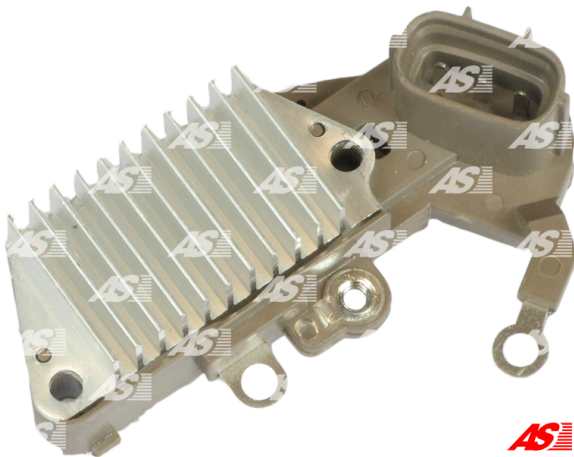

Data

AS index	ARE6013
Kategória	Regulátory pre alternátory
Výrobca	AS-PL
Náhrada za	Denso

Vlastnosti produktu

Napätie [V]	12
---------------	----

Referenčné číslo (24)

Number	Výrobca
RGX2015	ASHDOWN INGRAM
135737	CARGO
CRE40111AS	CASCO
500896	CIVIC/DA PARTS
CQ1010455	CQ
126000-1660	DENSO
126000-1730	DENSO
126000-1750	DENSO
126000-1930	DENSO
132891	HUCO
VR-H2005-30DG	MOBILETRON
86-020	PAN PACIFIC
86-046	PAN PACIFIC
1113353	POWERMAX
81113353	POWERMAX
1123-013RS	RS
27700-11070	TOYOTA
27700-66040	TOYOTA
YR-656	UNIPOINT
YR-656H	UNIPOINT
35-8239	WAI / TRANSP0

IN437	WAI / TRANSP
IN437HD	WAI / TRANSP
VRG46883	WOODAUTO

Využitie

AS-PL

Referenčné číslo	Výrobca
A6009	AS-PL

DENSO

Referenčné číslo	Výrobca
1002116390	DENSO
1012110060	DENSO
1012110070	DENSO
1012110120	DENSO
1012110190	DENSO
1012110191	DENSO
1012110340	DENSO
1012110341	DENSO
1012110342	DENSO
1012110350	DENSO
1012110420	DENSO
1012110430	DENSO
1012110431	DENSO
1012110432	DENSO
1012110450	DENSO
1012110451	DENSO
1012110452	DENSO
1012110520	DENSO
1012110521	DENSO
1012110522	DENSO
1012110530	DENSO
1012110590	DENSO
1012110720	DENSO
1012110740	DENSO
1012110741	DENSO
1012115010	DENSO
1012115080	DENSO
1012115090	DENSO
1012115110	DENSO
1012115150	DENSO
1012115160	DENSO
1012115270	DENSO
1012115460	DENSO
1012115550	DENSO
1012115790	DENSO
1012115970	DENSO
1012117000	DENSO
1012117060	DENSO
1012117180	DENSO
1012119280	DENSO
1012119500	DENSO
1012119510	DENSO