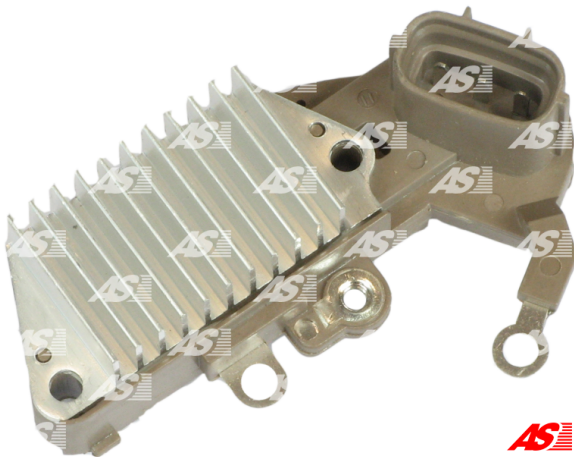

Data

AS index	ARE6013
Kategória	Regulátory pre alternátory
Výrobca	AS-PL
Náhrada za	Denso

Vlastnosti produktu

Napätie [V]	12
---------------	----

Referenčné číslo (24)

Number	Výrobca
RGX2015	ASHDOWN INGRAM
135737	CARGO
CRE40111AS	CASCO
500896	CIVIC/DA PARTS
CQ1010455	CQ
126000-1660	DENSO
126000-1730	DENSO
126000-1750	DENSO
126000-1930	DENSO
132891	HUCO
VR-H2005-30DG	MOBILETRON
86-020	PAN PACIFIC
86-046	PAN PACIFIC
1113353	POWERMAX
81113353	POWERMAX
1123-013RS	RS
27700-11070	TOYOTA
27700-66040	TOYOTA
YR-656	UNIPOINT
YR-656H	UNIPOINT
35-8239	WAI / TRANSPO

IN437	WAI / TRANspo
IN437HD	WAI / TRANspo
VRG46883	WOODAUTO

Využitie

AS-PL

Referenčné číslo	Výrobca
A6009	AS-PL

DENSO

Referenčné číslo	Výrobca
1002116390	DENSO
1012110060	DENSO
1012110070	DENSO
1012110120	DENSO
1012110190	DENSO
1012110191	DENSO
1012110340	DENSO
1012110341	DENSO
1012110342	DENSO
1012110350	DENSO
1012110420	DENSO
1012110430	DENSO
1012110431	DENSO
1012110432	DENSO
1012110450	DENSO
1012110451	DENSO
1012110452	DENSO
1012110520	DENSO
1012110521	DENSO
1012110522	DENSO
1012110530	DENSO
1012110590	DENSO
1012110720	DENSO
1012110740	DENSO
1012110741	DENSO
1012115010	DENSO
1012115080	DENSO
1012115090	DENSO
1012115110	DENSO
1012115150	DENSO
1012115160	DENSO
1012115270	DENSO
1012115460	DENSO
1012115550	DENSO
1012115790	DENSO
1012115970	DENSO
1012117000	DENSO
1012117060	DENSO
1012117180	DENSO
1012119280	DENSO
1012119500	DENSO
1012119510	DENSO