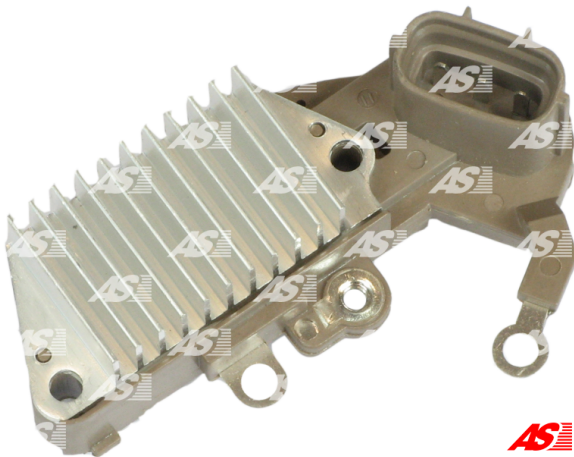

Data

AS index	ARE6013
Kategória	Regulátory pre alternátory
Výrobca	AS-PL
Náhrada za	Denso

Vlastnosti produktu

Napätie [V]	12
---------------	----

Referenčné číslo (24)

Number	Výrobca
RGX2015	ASHDOWN INGRAM
135737	CARGO
CRE40111AS	CASCO
500896	CIVIC/DA PARTS
CQ1010455	CQ
126000-1660	DENSO
126000-1730	DENSO
126000-1750	DENSO
126000-1930	DENSO
132891	HUCO
VR-H2005-30DG	MOBILETRON
86-020	PAN PACIFIC
86-046	PAN PACIFIC
1113353	POWERMAX
81113353	POWERMAX
1123-013RS	RS
27700-11070	TOYOTA
27700-66040	TOYOTA
YR-656	UNIPOINT
YR-656H	UNIPOINT
35-8239	WAI / TRANSPO

IN437	WAI / TRANSP
IN437HD	WAI / TRANSP
VRG46883	WOODAUTO

Využitie

AS-PL

Referenčné číslo	Výrobca
A6009	AS-PL

DENSO

Referenčné číslo	Výrobca
1002116390	DENSO
1012110060	DENSO
1012110070	DENSO
1012110120	DENSO
1012110190	DENSO
1012110191	DENSO
1012110340	DENSO
1012110341	DENSO
1012110342	DENSO
1012110350	DENSO
1012110420	DENSO
1012110430	DENSO
1012110431	DENSO
1012110432	DENSO
1012110450	DENSO
1012110451	DENSO
1012110452	DENSO
1012110520	DENSO
1012110521	DENSO
1012110522	DENSO
1012110530	DENSO
1012110590	DENSO
1012110720	DENSO
1012110740	DENSO
1012110741	DENSO
1012115010	DENSO
1012115080	DENSO
1012115090	DENSO
1012115110	DENSO
1012115150	DENSO
1012115160	DENSO
1012115270	DENSO
1012115460	DENSO
1012115550	DENSO
1012115790	DENSO
1012115970	DENSO
1012117000	DENSO
1012117060	DENSO
1012117180	DENSO
1012119280	DENSO
1012119500	DENSO
1012119510	DENSO