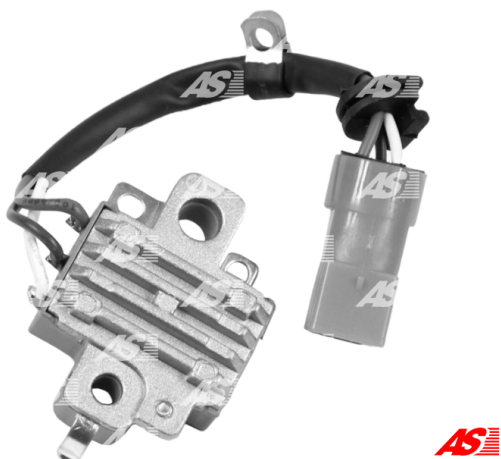

## Data

AS index	ARE6017
Kategória	Regulátory pre alternátory
Výrobca	AS-PL
Náhrada za	Denso

## Vlastnosti produktu

Napätie [ V ]	12
---------------	----

## Referenčné číslo (21)

Number	Výrobca
RGX2016	ASHDOWN INGRAM
133526	CARGO
231197	CARGO
500817	CIVIC/DA PARTS
CQ1010336	CQ
CQ1010357	CQ
126000-0920	DENSO
126000-1421	DENSO
126000-1460	DENSO
VR-H2005-2	MOBILETRON
81111736	POWERMAX
81115920	POWERMAX
1123-017RS	RS
27700-64040	TOYOTA
27700-64110	TOYOTA
YR-666	UNIPOINT
YR-6661	UNIPOINT
35-8245	WAI / TRANSPO
IN920	WAI / TRANSPO
IN921	WAI / TRANSPO
VRG46893	WOODAUTO

## Využitie

**DENSO**

Referenčné číslo	Výrobca
1001231180	DENSO
1002101560	DENSO
1002130750	DENSO
1002130760	DENSO
1002130770	DENSO
1002130780	DENSO
1002130790	DENSO
1002130800	DENSO
1002130810	DENSO
1002130812	DENSO
1002130920	DENSO
1002130950	DENSO
1002130960	DENSO
1002130980	DENSO
1002130990	DENSO
1002131000	DENSO
1002131120	DENSO
1002131180	DENSO
1002131210	DENSO
1002131300	DENSO
1002131380	DENSO
1002131421	DENSO
1002131450	DENSO
1002131500	DENSO
1002131510	DENSO
1002131520	DENSO
1002131560	DENSO
1002131600	DENSO
1002131700	DENSO
1002131710	DENSO
1002131711	DENSO
1002131720	DENSO
1002131990	DENSO
1002132150	DENSO
1002132750	DENSO
1002132751	DENSO
1210002640	DENSO
1210002650	DENSO
1210002690	DENSO
1210002700	DENSO
1210002720	DENSO
1210002730	DENSO
1210005010	DENSO
1210005030	DENSO
1210005250	DENSO
1210005310	DENSO
1210005350	DENSO
1210005480	DENSO
1210007680	DENSO
1210007870	DENSO
1210007930	DENSO
1210007940	DENSO
1210008060	DENSO
1210008240	DENSO