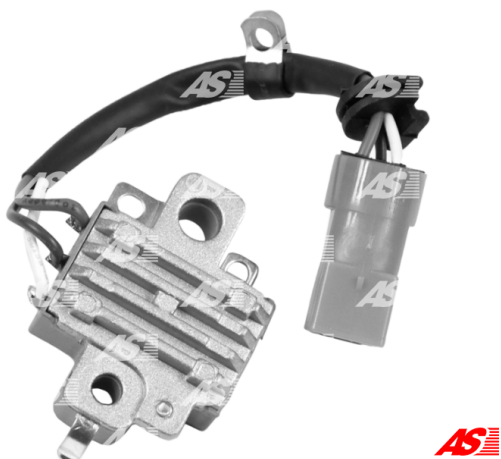

## Data

|            |                            |
|------------|----------------------------|
| AS index   | ARE6017                    |
| Kategória  | Regulátory pre alternátory |
| Výrobca    | AS-PL                      |
| Náhrada za | Denso                      |

## Vlastnosti produktu

|               |    |
|---------------|----|
| Napätie [ V ] | 12 |
|---------------|----|

## Referenčné číslo (21)

| Number      | Výrobca        |
|-------------|----------------|
| RGX2016     | ASHDOWN INGRAM |
| 133526      | CARGO          |
| 231197      | CARGO          |
| 500817      | CIVIC/DA PARTS |
| CQ1010336   | CQ             |
| CQ1010357   | CQ             |
| 126000-0920 | DENSO          |
| 126000-1421 | DENSO          |
| 126000-1460 | DENSO          |
| VR-H2005-2  | MOBILETRON     |
| 81111736    | POWERMAX       |
| 81115920    | POWERMAX       |
| 1123-017RS  | RS             |
| 27700-64040 | TOYOTA         |
| 27700-64110 | TOYOTA         |
| YR-666      | UNIPOINT       |
| YR-6661     | UNIPOINT       |
| 35-8245     | WAI / TRANSPO  |
| IN920       | WAI / TRANSPO  |
| IN921       | WAI / TRANSPO  |
| VRG46893    | WOODAUTO       |