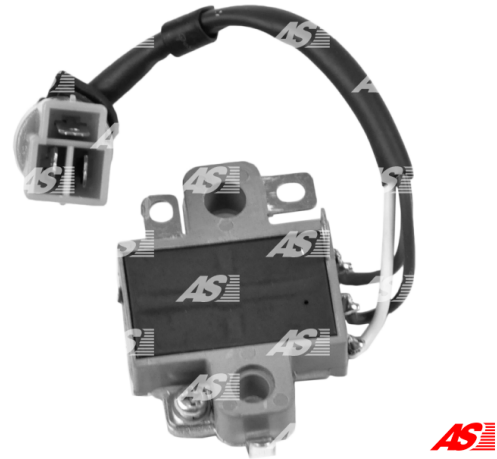

**Data**

AS index	ARE6017
Kategória	Regulátory pre alternátory
Výrobca	AS-PL
Náhrada za	Denso

Vlastnosti produktu

Napätie [V]	12
---------------	----

**Referenčné číslo (21)**

Number	Výrobca
RGX2016	ASHDOWN INGRAM
133526	CARGO
231197	CARGO
500817	CIVIC/DA PARTS
CQ1010336	CQ
CQ1010357	CQ
126000-0920	DENSO
126000-1421	DENSO
126000-1460	DENSO
VR-H2005-2	MOBILETRON
81111736	POWERMAX
81115920	POWERMAX
1123-017RS	RS
27700-64040	TOYOTA
27700-64110	TOYOTA
YR-666	UNIPOINT
YR-6661	UNIPOINT
35-8245	WAI / TRANSP0
IN920	WAI / TRANSP0
IN921	WAI / TRANSP0
VRG46893	WOODAUTO

Využitie

DENSO

Referenčné číslo	Výrobca
1001231180	DENSO
1002101560	DENSO
1002130750	DENSO
1002130760	DENSO
1002130770	DENSO
1002130780	DENSO
1002130790	DENSO
1002130800	DENSO
1002130810	DENSO
1002130812	DENSO
1002130920	DENSO
1002130950	DENSO
1002130960	DENSO
1002130980	DENSO
1002130990	DENSO
1002131000	DENSO
1002131120	DENSO
1002131180	DENSO
1002131210	DENSO
1002131300	DENSO
1002131380	DENSO
1002131421	DENSO
1002131450	DENSO
1002131500	DENSO
1002131510	DENSO
1002131520	DENSO
1002131560	DENSO
1002131600	DENSO
1002131700	DENSO
1002131710	DENSO
1002131711	DENSO
1002131720	DENSO
1002131990	DENSO
1002132150	DENSO
1002132750	DENSO
1002132751	DENSO
1210002640	DENSO
1210002650	DENSO
1210002690	DENSO
1210002700	DENSO
1210002720	DENSO
1210002730	DENSO
1210005010	DENSO
1210005030	DENSO
1210005250	DENSO
1210005310	DENSO
1210005350	DENSO
1210005480	DENSO
1210007680	DENSO
1210007870	DENSO
1210007930	DENSO
1210007940	DENSO
1210008060	DENSO
1210008240	DENSO

1210008250	DENSO
1210008770	DENSO
1210009080	DENSO

HINO

Referenčné číslo	Výrobca
270201290A	HINO
270201810A	HINO
270201811A	HINO
270401290A	HINO
270501290A	HINO
270501292	HINO
270501292A	HINO
270501292C	HINO