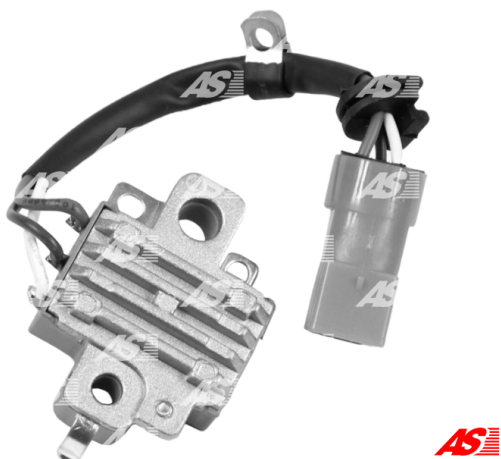

## Data

AS index	ARE6017
Kategória	Regulátory pre alternátory
Výrobca	AS-PL
Náhrada za	Denso

## Vlastnosti produktu

Napätie [ V ]	12
---------------	----

## Referenčné číslo (21)

Number	Výrobca
RGX2016	ASHDOWN INGRAM
133526	CARGO
231197	CARGO
500817	CIVIC/DA PARTS
CQ1010336	CQ
CQ1010357	CQ
126000-0920	DENSO
126000-1421	DENSO
126000-1460	DENSO
VR-H2005-2	MOBILETRON
81111736	POWERMAX
81115920	POWERMAX
1123-017RS	RS
27700-64040	TOYOTA
27700-64110	TOYOTA
YR-666	UNIPOINT
YR-6661	UNIPOINT
35-8245	WAI / TRANSP0
IN920	WAI / TRANSP0
IN921	WAI / TRANSP0
VRG46893	WOODAUTO

## Využitie

**DENSO**

Referenčné číslo	Výrobca
1001231180	DENSO
1002101560	DENSO
1002130750	DENSO
1002130760	DENSO
1002130770	DENSO
1002130780	DENSO
1002130790	DENSO
1002130800	DENSO
1002130810	DENSO
1002130812	DENSO
1002130920	DENSO
1002130950	DENSO
1002130960	DENSO
1002130980	DENSO
1002130990	DENSO
1002131000	DENSO
1002131120	DENSO
1002131180	DENSO
1002131210	DENSO
1002131300	DENSO
1002131380	DENSO
1002131421	DENSO
1002131450	DENSO
1002131500	DENSO
1002131510	DENSO
1002131520	DENSO
1002131560	DENSO
1002131600	DENSO
1002131700	DENSO
1002131710	DENSO
1002131711	DENSO
1002131720	DENSO
1002131990	DENSO
1002132150	DENSO
1002132750	DENSO
1002132751	DENSO
1210002640	DENSO
1210002650	DENSO
1210002690	DENSO
1210002700	DENSO
1210002720	DENSO
1210002730	DENSO
1210005010	DENSO
1210005030	DENSO
1210005250	DENSO
1210005310	DENSO
1210005350	DENSO
1210005480	DENSO
1210007680	DENSO
1210007870	DENSO
1210007930	DENSO
1210007940	DENSO
1210008060	DENSO
1210008240	DENSO