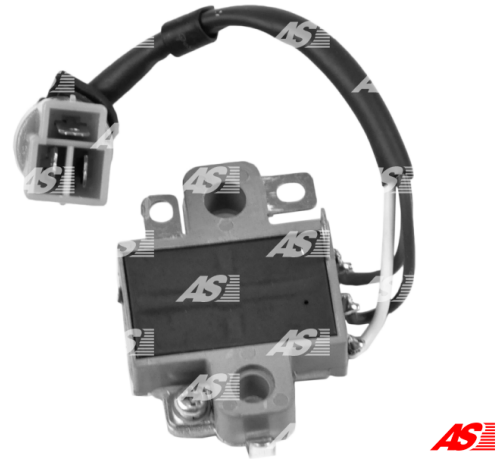

**Data**

|            |                            |
|------------|----------------------------|
| AS index   | ARE6017                    |
| Kategória  | Regulátory pre alternátory |
| Výrobca    | AS-PL                      |
| Náhrada za | Denso                      |

**Vlastnosti produktu**

|               |    |
|---------------|----|
| Napätie [ V ] | 12 |
|---------------|----|

**Referenčné číslo (21)**

| Number      | Výrobca        |
|-------------|----------------|
| RGX2016     | ASHDOWN INGRAM |
| 133526      | CARGO          |
| 231197      | CARGO          |
| 500817      | CIVIC/DA PARTS |
| CQ1010336   | CQ             |
| CQ1010357   | CQ             |
| 126000-0920 | DENSO          |
| 126000-1421 | DENSO          |
| 126000-1460 | DENSO          |
| VR-H2005-2  | MOBILETRON     |
| 81111736    | POWERMAX       |
| 81115920    | POWERMAX       |
| 1123-017RS  | RS             |
| 27700-64040 | TOYOTA         |
| 27700-64110 | TOYOTA         |
| YR-666      | UNIPOINT       |
| YR-6661     | UNIPOINT       |
| 35-8245     | WAI / TRANSPO  |
| IN920       | WAI / TRANSPO  |
| IN921       | WAI / TRANSPO  |
| VRG46893    | WOODAUTO       |