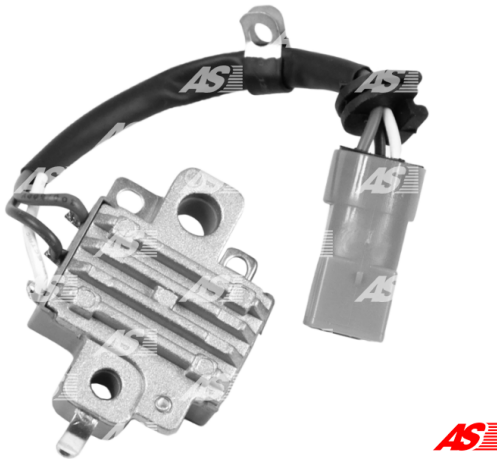

**Data**

|            |                            |
|------------|----------------------------|
| AS index   | ARE6017                    |
| Kategória  | Regulátory pre alternátory |
| Výrobca    | AS-PL                      |
| Náhrada za | Denso                      |

**Vlastnosti produktu**

|               |    |
|---------------|----|
| Napätie [ V ] | 12 |
|---------------|----|

**Referenčné číslo (21)**

| Number      | Výrobca        |
|-------------|----------------|
| RGX2016     | ASHDOWN INGRAM |
| 133526      | CARGO          |
| 231197      | CARGO          |
| 500817      | CIVIC/DA PARTS |
| CQ1010336   | CQ             |
| CQ1010357   | CQ             |
| 126000-0920 | DENSO          |
| 126000-1421 | DENSO          |
| 126000-1460 | DENSO          |
| VR-H2005-2  | MOBILETRON     |
| 81111736    | POWERMAX       |
| 81115920    | POWERMAX       |
| 1123-017RS  | RS             |
| 27700-64040 | TOYOTA         |
| 27700-64110 | TOYOTA         |
| YR-666      | UNIPOINT       |
| YR-6661     | UNIPOINT       |
| 35-8245     | WAI / TRANSPO  |
| IN920       | WAI / TRANSPO  |
| IN921       | WAI / TRANSPO  |
| VRG46893    | WOODAUTO       |