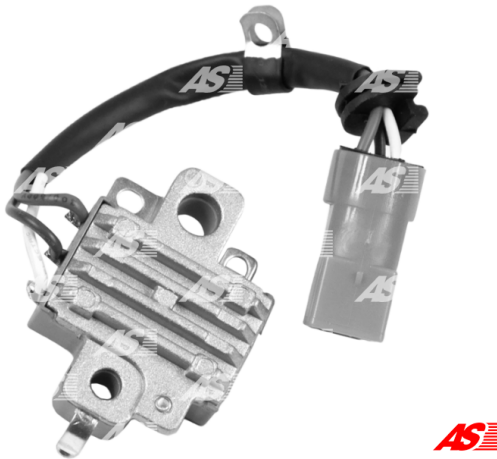

**Data**

AS index	ARE6017
Kategória	Regulátory pre alternátory
Výrobca	AS-PL
Náhrada za	Denso

Vlastnosti produktu

Napätie [V]	12
---------------	----

**Referenčné číslo (21)**

Number	Výrobca
RGX2016	ASHDOWN INGRAM
133526	CARGO
231197	CARGO
500817	CIVIC/DA PARTS
CQ1010336	CQ
CQ1010357	CQ
126000-0920	DENSO
126000-1421	DENSO
126000-1460	DENSO
VR-H2005-2	MOBILETRON
81111736	POWERMAX
81115920	POWERMAX
1123-017RS	RS
27700-64040	TOYOTA
27700-64110	TOYOTA
YR-666	UNIPOINT
YR-6661	UNIPOINT
35-8245	WAI / TRANSP0
IN920	WAI / TRANSP0
IN921	WAI / TRANSP0
VRG46893	WOODAUTO

Využitie

DENSO

Referenčné číslo	Výrobca
1001231180	DENSO
1002101560	DENSO
1002130750	DENSO
1002130760	DENSO
1002130770	DENSO
1002130780	DENSO
1002130790	DENSO
1002130800	DENSO
1002130810	DENSO
1002130812	DENSO
1002130920	DENSO
1002130950	DENSO
1002130960	DENSO
1002130980	DENSO
1002130990	DENSO
1002131000	DENSO
1002131120	DENSO
1002131180	DENSO
1002131210	DENSO
1002131300	DENSO
1002131380	DENSO
1002131421	DENSO
1002131450	DENSO
1002131500	DENSO
1002131510	DENSO
1002131520	DENSO
1002131560	DENSO
1002131600	DENSO
1002131700	DENSO
1002131710	DENSO
1002131711	DENSO
1002131720	DENSO
1002131990	DENSO
1002132150	DENSO
1002132750	DENSO
1002132751	DENSO
1210002640	DENSO
1210002650	DENSO
1210002690	DENSO
1210002700	DENSO
1210002720	DENSO
1210002730	DENSO
1210005010	DENSO
1210005030	DENSO
1210005250	DENSO
1210005310	DENSO
1210005350	DENSO
1210005480	DENSO
1210007680	DENSO
1210007870	DENSO
1210007930	DENSO
1210007940	DENSO
1210008060	DENSO
1210008240	DENSO

1210008250	DENSO
1210008770	DENSO
1210009080	DENSO

HINO

Referenčné číslo	Výrobca
270201290A	HINO
270201810A	HINO
270201811A	HINO
270401290A	HINO
270501290A	HINO
270501292	HINO
270501292A	HINO
270501292C	HINO