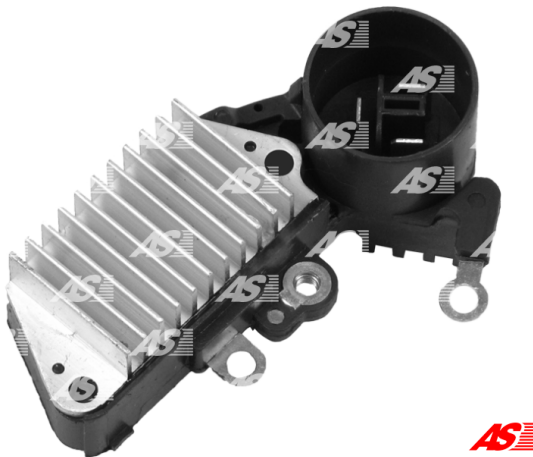

Data

AS index	ARE6020
Kategória	Regulátory pre alternátory
Výrobca	AS-PL
Náhrada za	Denso

Vlastnosti produktu

Napätie [V]	12
---------------	----

Referenčné číslo (38)

Number	Výrobca
131459	CARGO
126000-0330	DENSO
126000-0340	DENSO
126000-0400	DENSO
126000-0510	DENSO
126000-0650	DENSO
126000-0700	DENSO
126000-0731	DENSO
126000-0732	DENSO
126000-0931	DENSO
126000-0932	DENSO
126000-1400	DENSO
126000-1450	DENSO
126000-1530	DENSO
126000-1560	DENSO
126000-7090	DENSO
31150-PD1-004	HONDA
31150-PD2-004	HONDA
132975	HUCO
TY6684	JOHN DEERE
UCB412	LUCAS

VR-H2005-17DG	MOBILETRON
1123-020RS	RS
27700-01010	TOYOTA
27700-63020	TOYOTA
27700-63021	TOYOTA
27700-70030	TOYOTA
27700-72040	TOYOTA
27700-72041	TOYOTA
YR-642	UNIPOINT
YR-652	UNIPOINT
35-8204	WAI / TRANSP
35-8204-1	WAI / TRANSP
35-8204-2	WAI / TRANSP
35-8229	WAI / TRANSP
IN220SEA	WAI / TRANSP
IN436	WAI / TRANSP
VRG4677	WOODAUTO

Využitie

DAIHATSU

Referenčné číslo	Výrobca
2704064150000	DAIHATSU
2706087704000	DAIHATSU

DENSO

Referenčné číslo	Výrobca
1002110120	DENSO
1002111000	DENSO
1002111001	DENSO
1002111010	DENSO
1002111011	DENSO
1002111020	DENSO
1002111021	DENSO
1002111030	DENSO
1002111031	DENSO
1002111040	DENSO
1002111041	DENSO
1002111050	DENSO
1002111051	DENSO
1002111060	DENSO
1002111061	DENSO
1002111070	DENSO
1002111071	DENSO
1002111072	DENSO
1002111073	DENSO
1002111074	DENSO
1002111080	DENSO
1002111081	DENSO
1002111090	DENSO
1002111091	DENSO
1002111100	DENSO
1002111101	DENSO
1002111110	DENSO