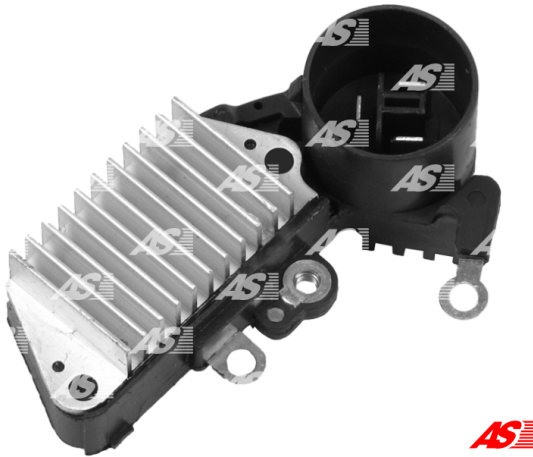

Data

AS index	ARE6020
Kategória	Regulátory alternátorov
Výrobca	AS-PL
Náhrada za	Denso

Vlastnosti produktu

Napätie [V]	12
---------------	----

Referenčné číslo (38)

Number	Výrobca
131459	CARGO
126000-0330	DENSO
126000-0340	DENSO
126000-0400	DENSO
126000-0510	DENSO
126000-0650	DENSO
126000-0700	DENSO
126000-0731	DENSO
126000-0732	DENSO
126000-0931	DENSO
126000-0932	DENSO
126000-1400	DENSO
126000-1450	DENSO
126000-1530	DENSO
126000-1560	DENSO
126000-7090	DENSO
31150-PD1-004	HONDA
31150-PD2-004	HONDA
132975	HUCO
TY6684	JOHN DEERE
UCB412	LUCAS

VR-H2005-17DG	MOBILETRON
1123-020RS	RS
27700-01010	TOYOTA
27700-63020	TOYOTA
27700-63021	TOYOTA
27700-70030	TOYOTA
27700-72040	TOYOTA
27700-72041	TOYOTA
YR-642	UNIPOINT
YR-652	UNIPOINT
35-8204	WAI / TRANSP
35-8204-1	WAI / TRANSP
35-8204-2	WAI / TRANSP
35-8229	WAI / TRANSP
IN220SEA	WAI / TRANSP
IN436	WAI / TRANSP
VRG4677	WOODAUTO

Využitie

DAIHATSU

Referenčné číslo	Výrobca
2704064150000	DAIHATSU
2706087704000	DAIHATSU

DENSO

Referenčné číslo	Výrobca
1002110120	DENSO
1002111000	DENSO
1002111001	DENSO
1002111010	DENSO
1002111011	DENSO
1002111020	DENSO
1002111021	DENSO
1002111030	DENSO
1002111031	DENSO
1002111040	DENSO
1002111041	DENSO
1002111050	DENSO
1002111051	DENSO
1002111060	DENSO
1002111061	DENSO
1002111070	DENSO
1002111071	DENSO
1002111072	DENSO
1002111073	DENSO
1002111074	DENSO
1002111080	DENSO
1002111081	DENSO
1002111090	DENSO
1002111091	DENSO
1002111100	DENSO
1002111101	DENSO
1002111110	DENSO